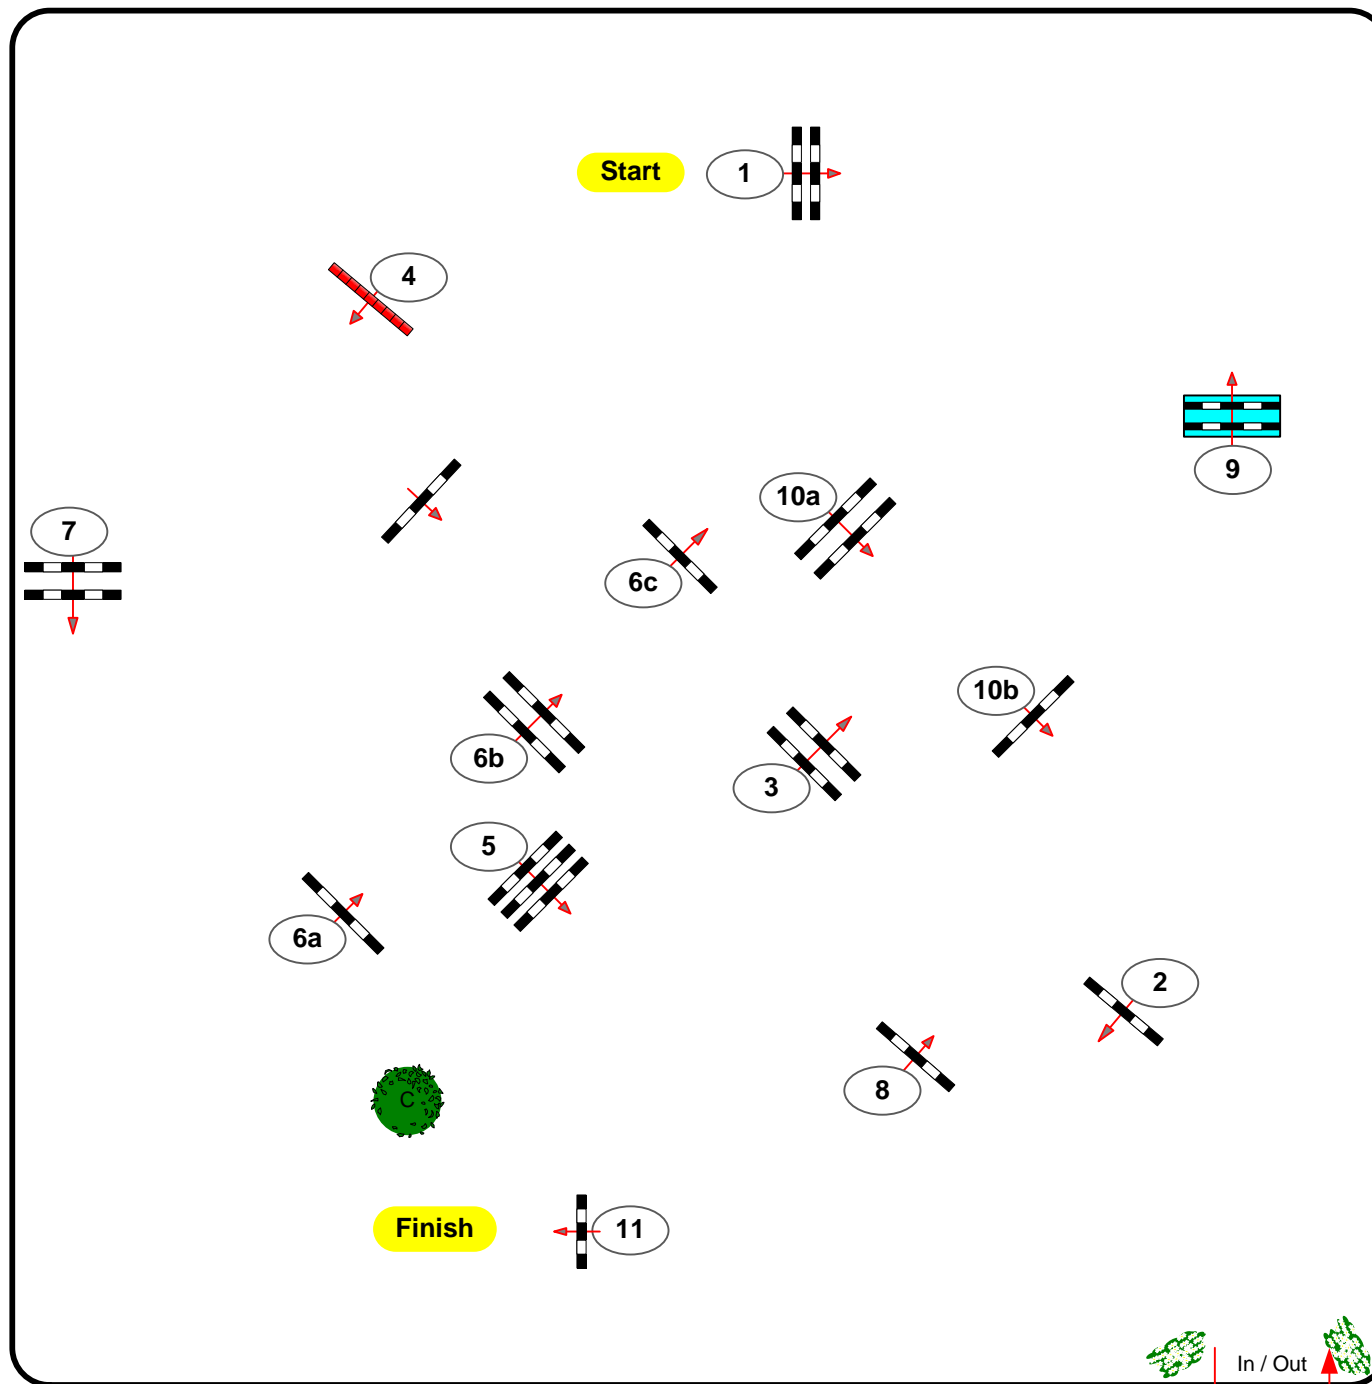

MČR – ženy – I. kolo S** - soutěž č.1
MČR – mladí jezdcí 16-21 let – I. kolo S** - soutěž č.1

MČR S – Y, Sen.

PÁTEK 05.07.2013

1. Skoková soutěž stupně S**

Stupnice hodnocení.: A
PJS § 238.2.1
FEI RG / Art.
Výška: 1,30 mtr.

Rychlost: 350 m/Min.

Délka dráhy: 520 mtr.
Stanovený čas: 90 sek.
Přípustný čas: 180 sek.

Překážky: 1-11
Skoky: 14
Chyba na překážce: sek.
Uzavřená překážka:

www.jumpdesign.net