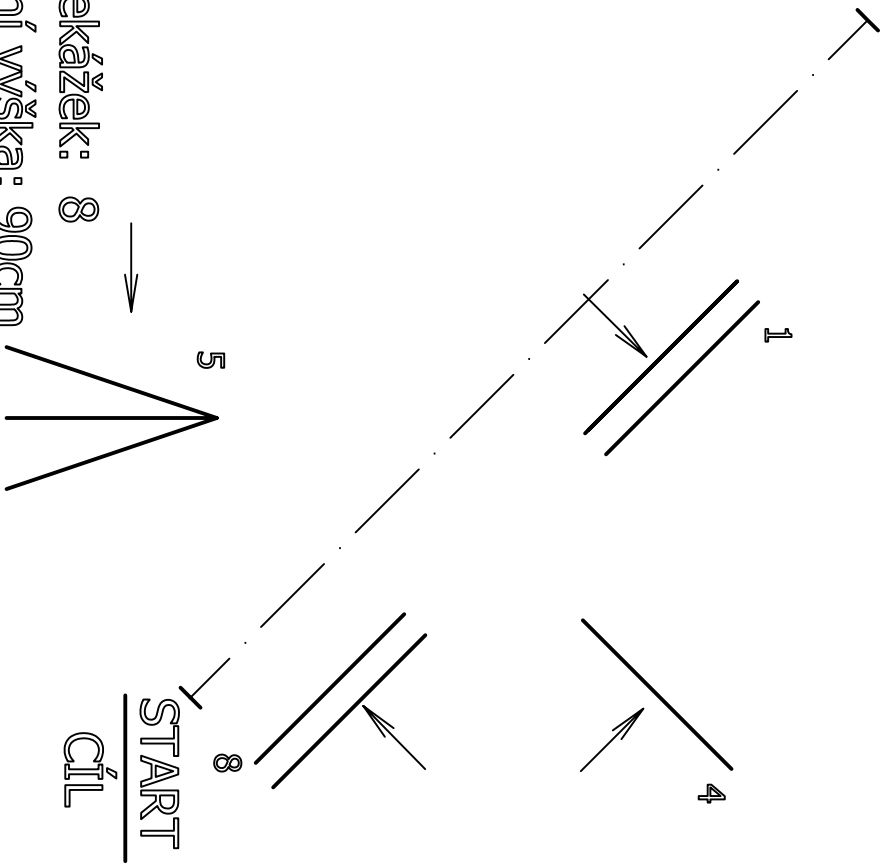

# 4. KOSTÝMOVÉ SKÁKÁNÍ

ROZHODČÍ

Počet překážek: 8  
Maximální výška: 90cm  
Maximální šířka: 90cm