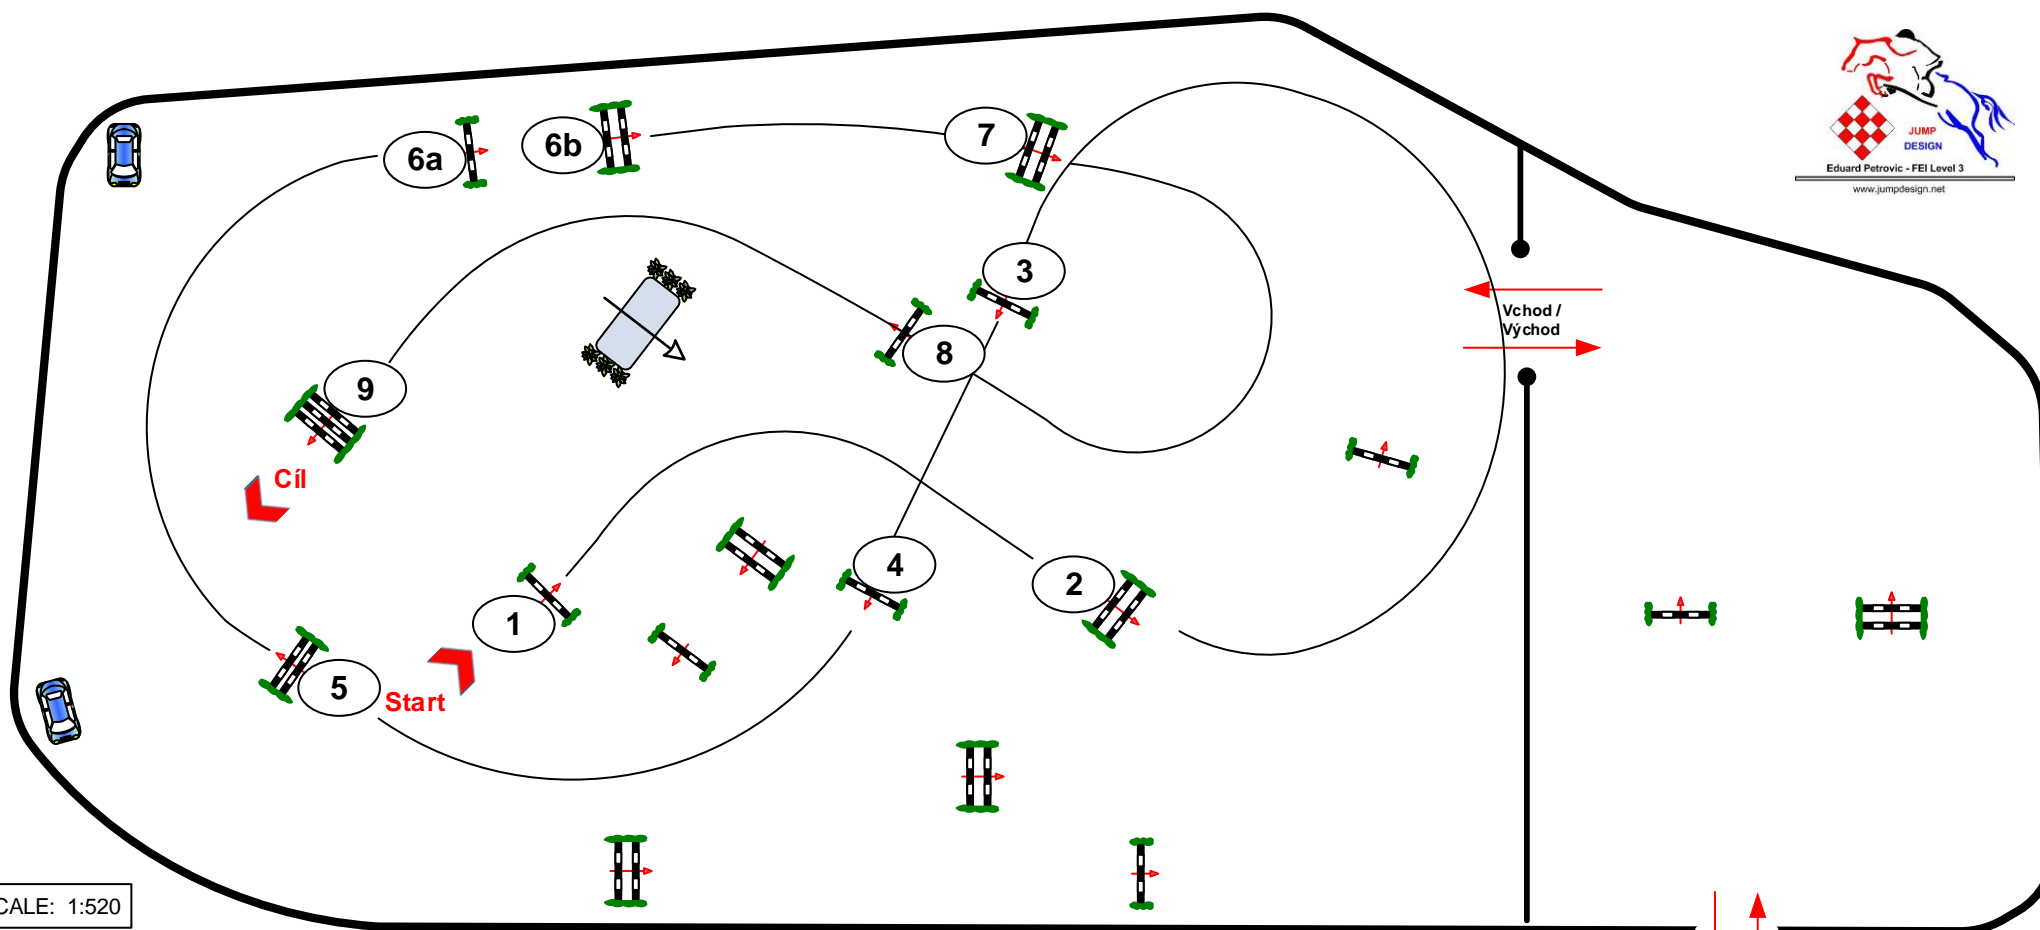

VELKÁ CENA MARTINIC

Velká cena Martinic - Český skokový pohár 21. - 24.04.2016

Soutěž číslo: 17

Skoková soutěž st. "S*" – 125 cm
Rozhodování dle tab. A, čl. 238.2.1, na čas, bez rozeskakování

24.04.2015 začatek:

Stupnice hodnocení: A
PJS § 238.2.1
FEI RG / Art.
Výška: 1,25 mtr.

Rychlost: 350 m/Min.
Délka dráhy: 400 mtr.
Stanovený čas: 69 sek.
Přípustný čas: 138 sek.

Překážky: 1-9
Skoky: 10
Chyba na překážce: sek.
Uzavřená překážka:

SCALE: 1:520