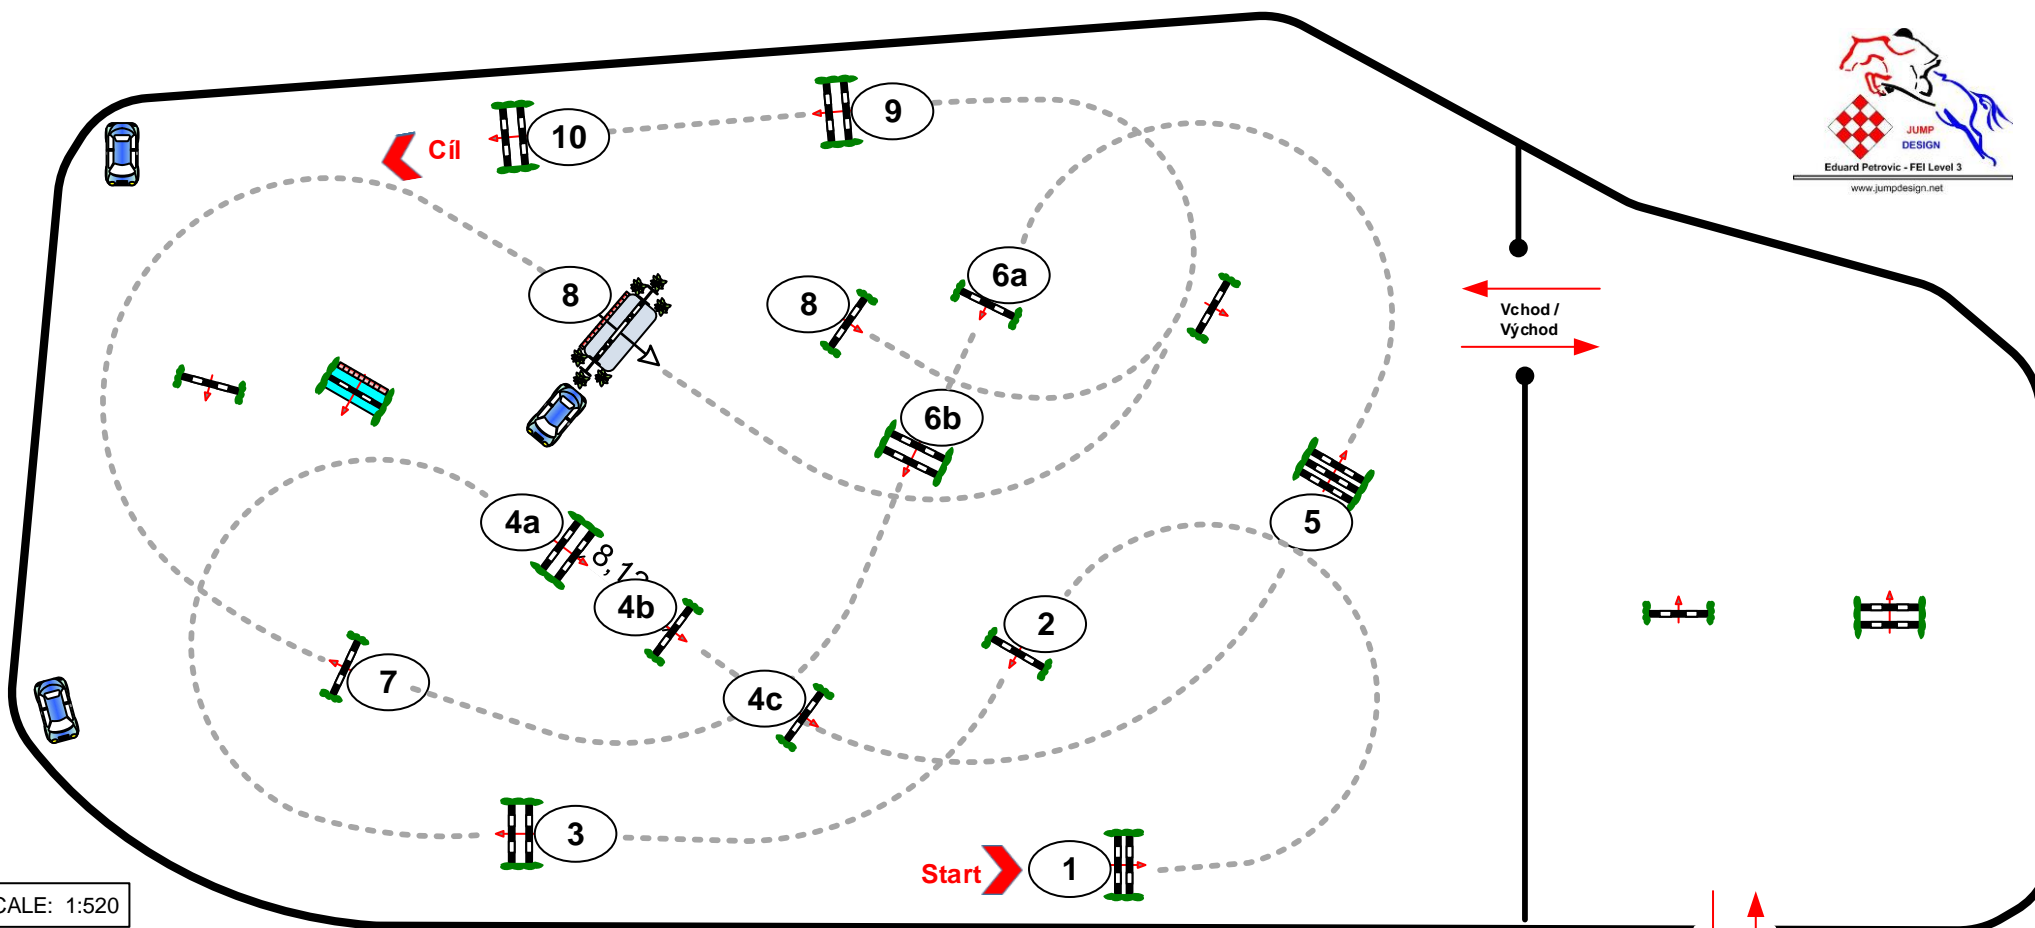

VELKÁ CENA MARTINIC

Velká cena Martinic - Český skokový pohár 21. - 24.04.2016

Soutěž číslo: 16

U 25 - Skoková soutěž st. „ST*“ – 135 cm – uzavřená soutěž
Rozhodování dle tab. A, čl. 238.2.1, na čas, bez rozeskakování

23.04.2016 začátek: _____

Stupnice hodnocení: A
PJS § 238.2.1
FEI RG / Art.
Výška: 1,35 mtr.

Rychlost: 350 m/Min.
Délka dráhy: 510 mtr.
Stanovený čas: 88 sek.
Přípustný čas: 176 sek.

Překážky: 1-10
Skoky: 13
Chyba na překážce: sek.
Uzavřená překážka:

SCALE: 1:520