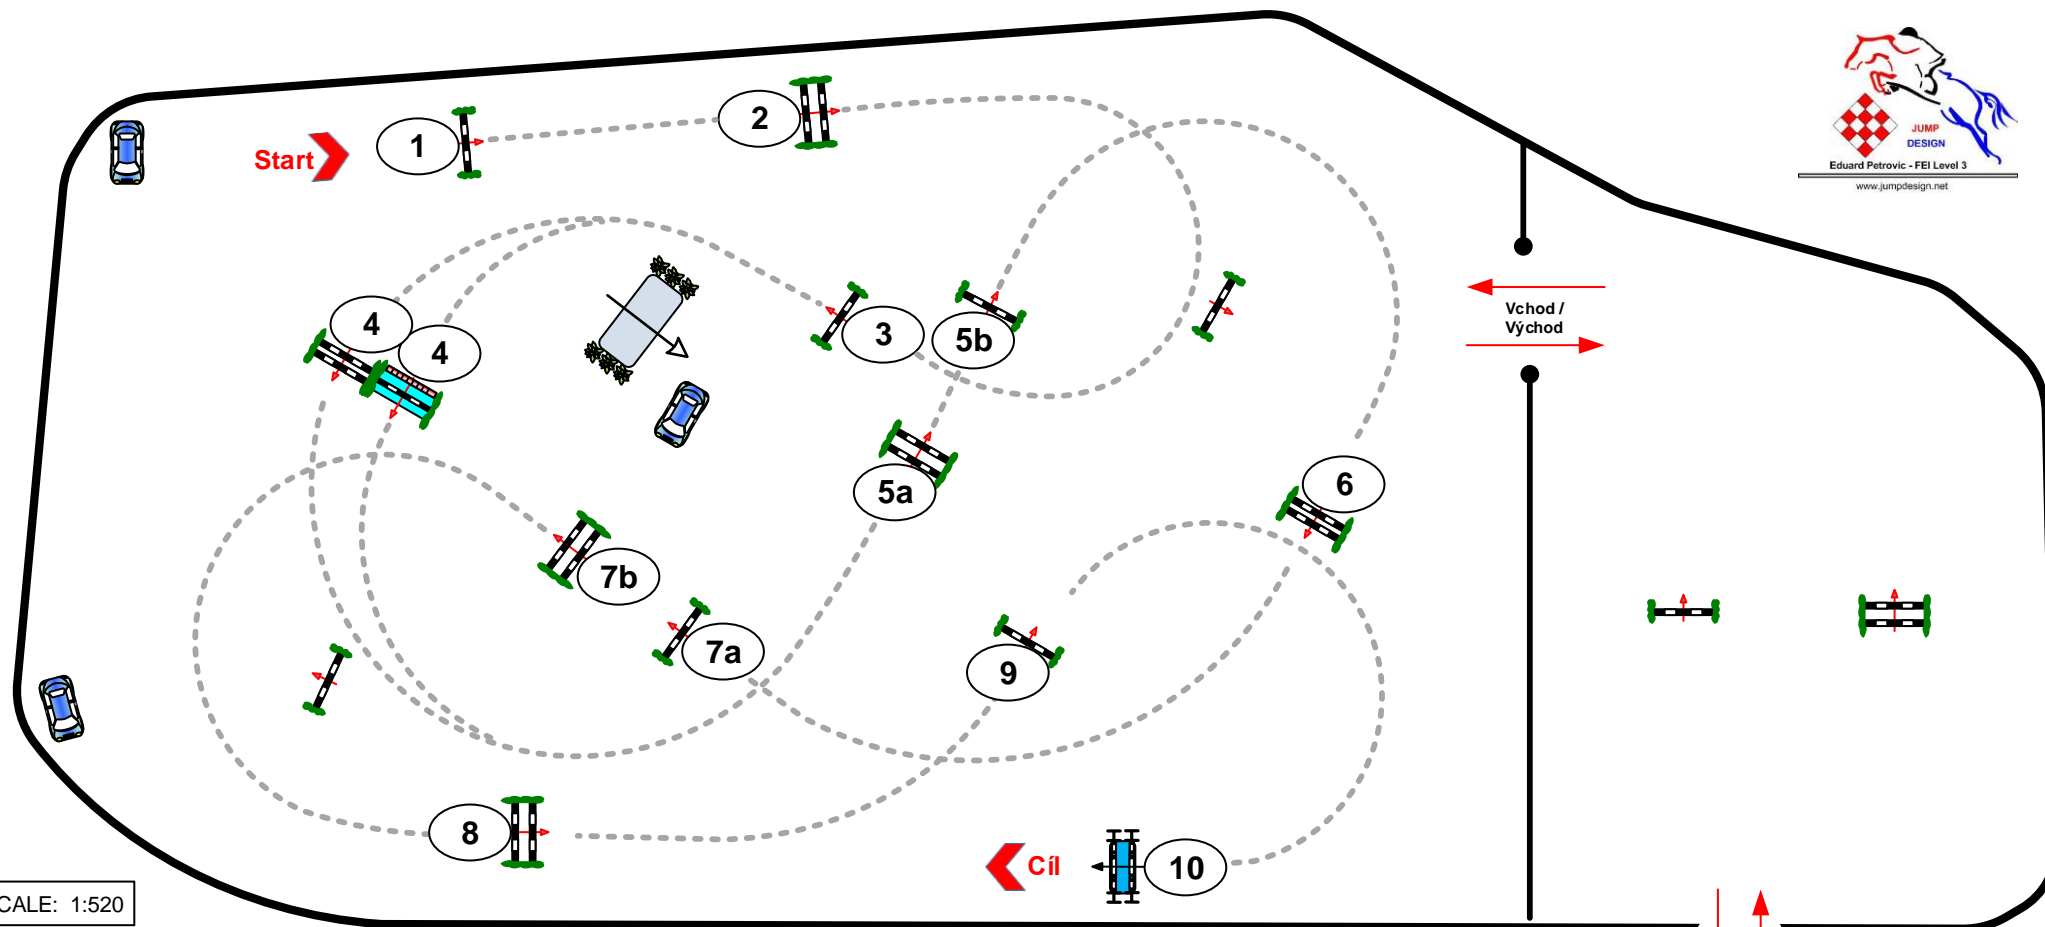

VELKÁ CENA MARTINIC

Velká cena Martinic - Český skokový pohár 21. - 24.04.2016

Soutěž číslo: 14

Skoková soutěž st. "S**" – 130 cm

Rozhodování dle tab. A, čl. 238.2.1, na čas, bez rozeskakování

23.04.2016 začátek:

Stupnice hodnocení: A
PJS § 238.2.1
FEI RG / Art.
Výška: 1,30 mtr.

Rychlost: 350 m/Min.
Délka dráhy: 450 mtr.
Stanovený čas: 78 sek.
Přípustný čas: 156 sek.

Překážky: 1-10
Skoky: 12
Chyba na překážce: sek.
Uzavřená překážka:

SCALE: 1:520