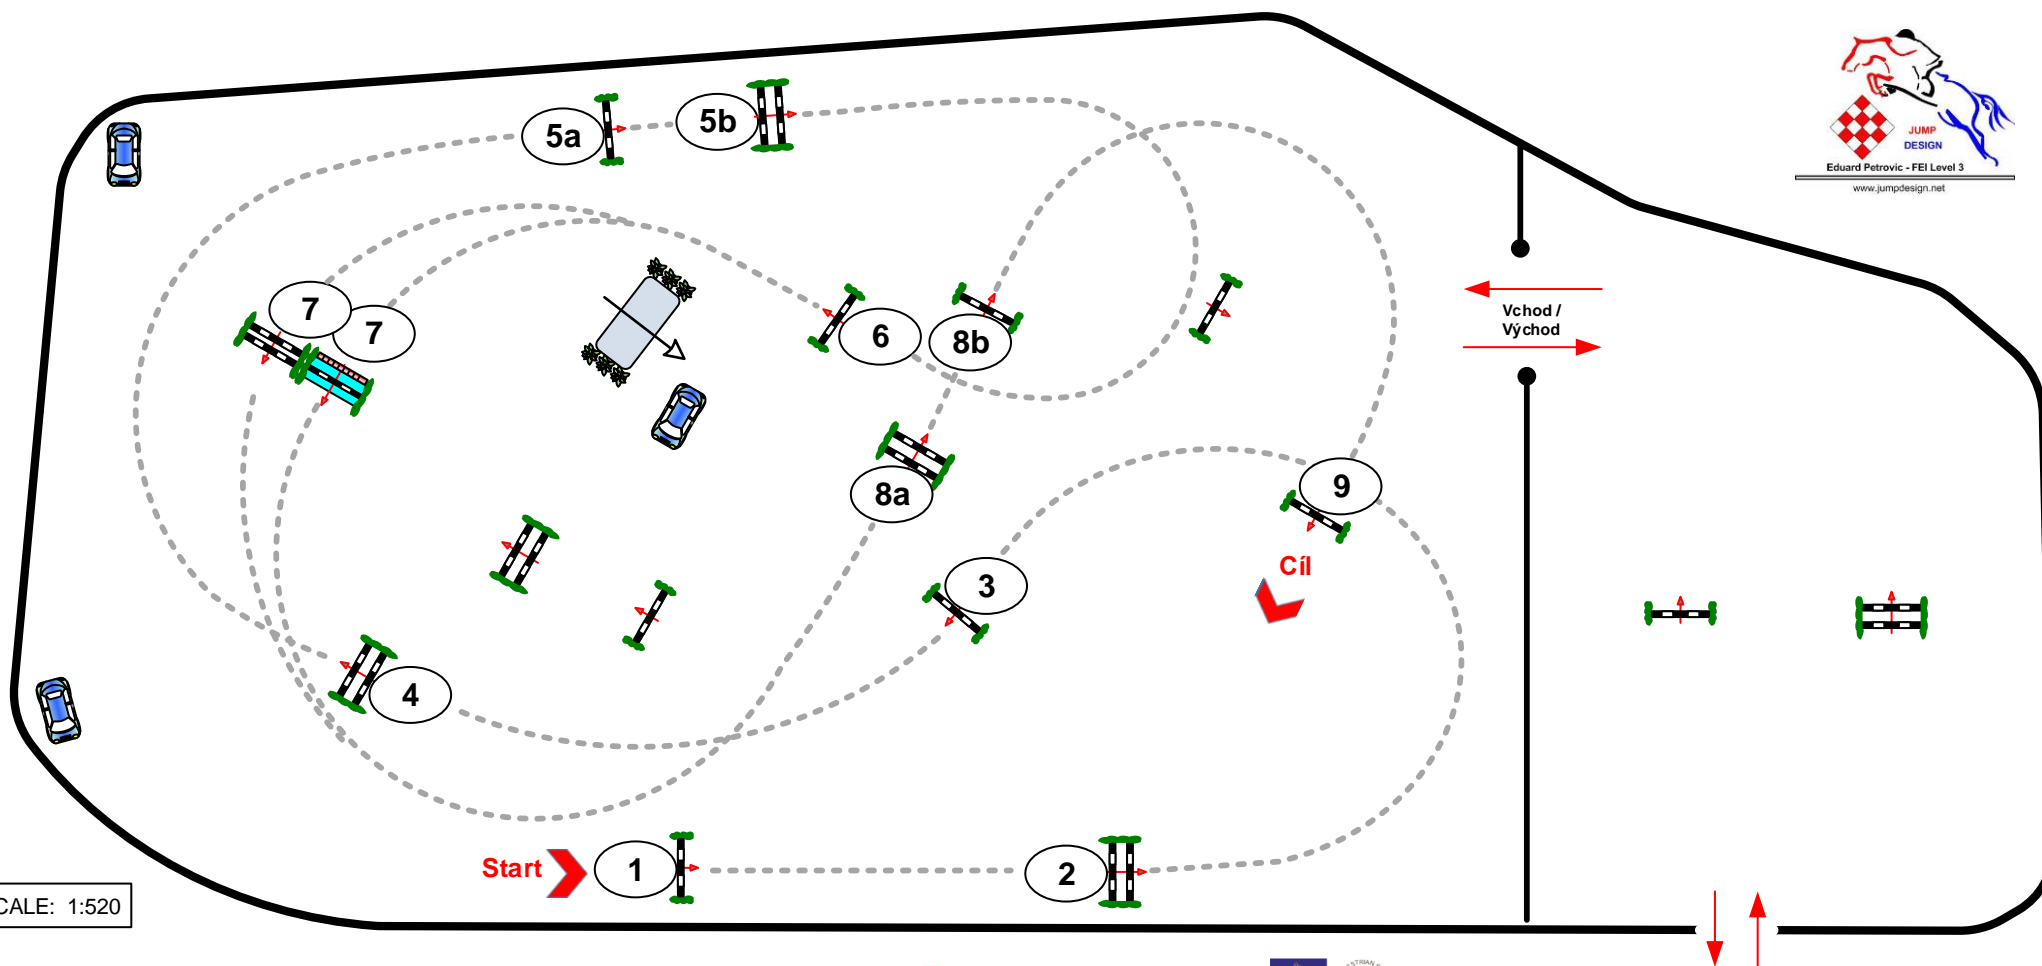

VELKÁ CENA MARTINIC

Velká cena Martinic - Český skokový pohár 21. - 24.04.2016

Soutěž číslo: 13 Skoková soutěž st. "L**" – 120 cm

23.04.2016 začátek:

Rozhodování dle tab. A, čl. 238.2.1, na čas, bez rozeskakování

Stupnice hodnocení: A
PJS § Styl
FEI RG / Art.
Výška: mtr.

Rychlost: 350 m/Min.
Délka dráhy: 440 mtr.
Stanovený čas: 76 sek.
Přípustný čas: 152 sek.

Překážky: 1-9
Skoky: 11
Chyba na překážce: sek.
Uzavřená překážka:

SCALE: 1:520