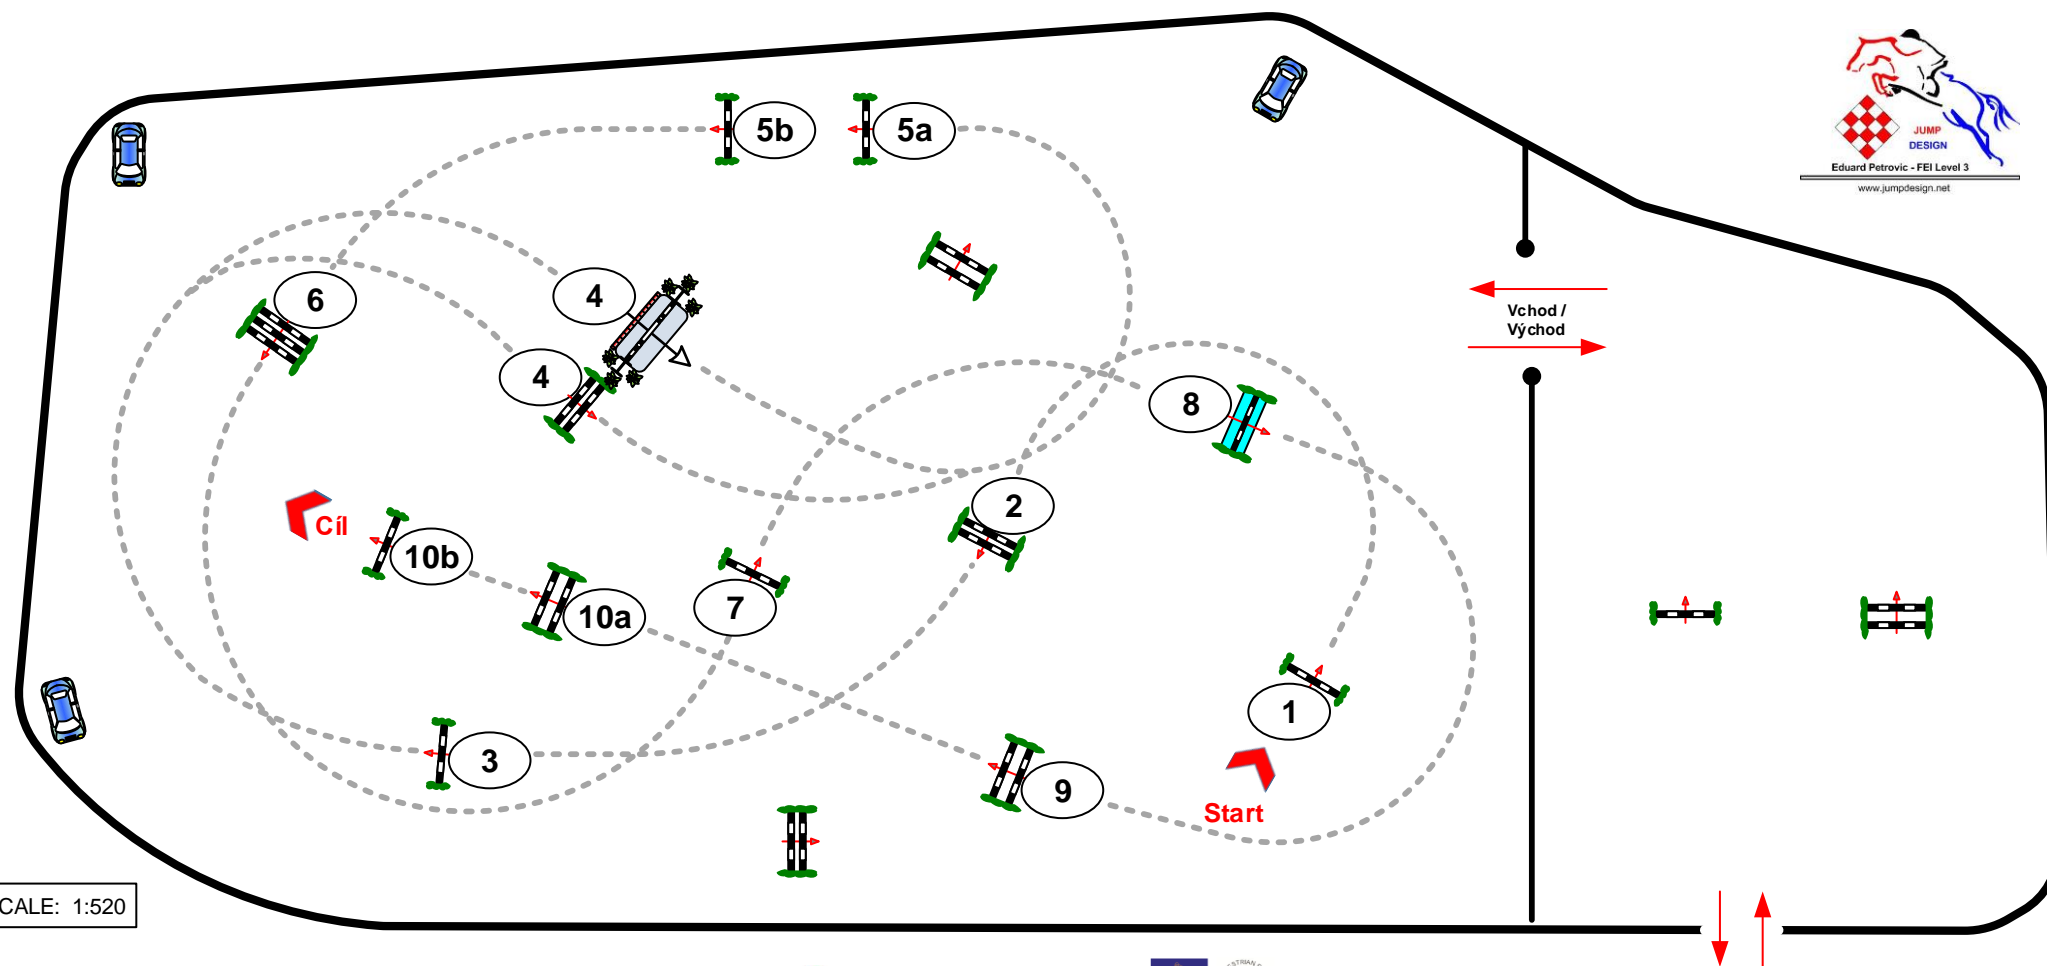

VELKÁ CENA MARTINIC

Velká cena Martinic - Český skokový pohár 21. - 24.04.2016

Soutěž číslo: 9

Skoková soutěž st. "ST*" - 135 cm

Rozhodování dle tab. A, čl. 238.2.1, na čas, bez rozeskakování

22.04.2016 začátek:

Stupnice hodnocení: A
PJS § Styl
FEI RG / Art.
Výška: mtr.

Rychlost: 350 m/Min.
Délka dráhy: 440 mtr.
Stanovený čas: 76 sek.
Přípustný čas: 152 sek.

Překážky: 1-10
Skoky: 12
Chyba na překážce: sek.
Uzavřená překážka:

SCALE: 1:520