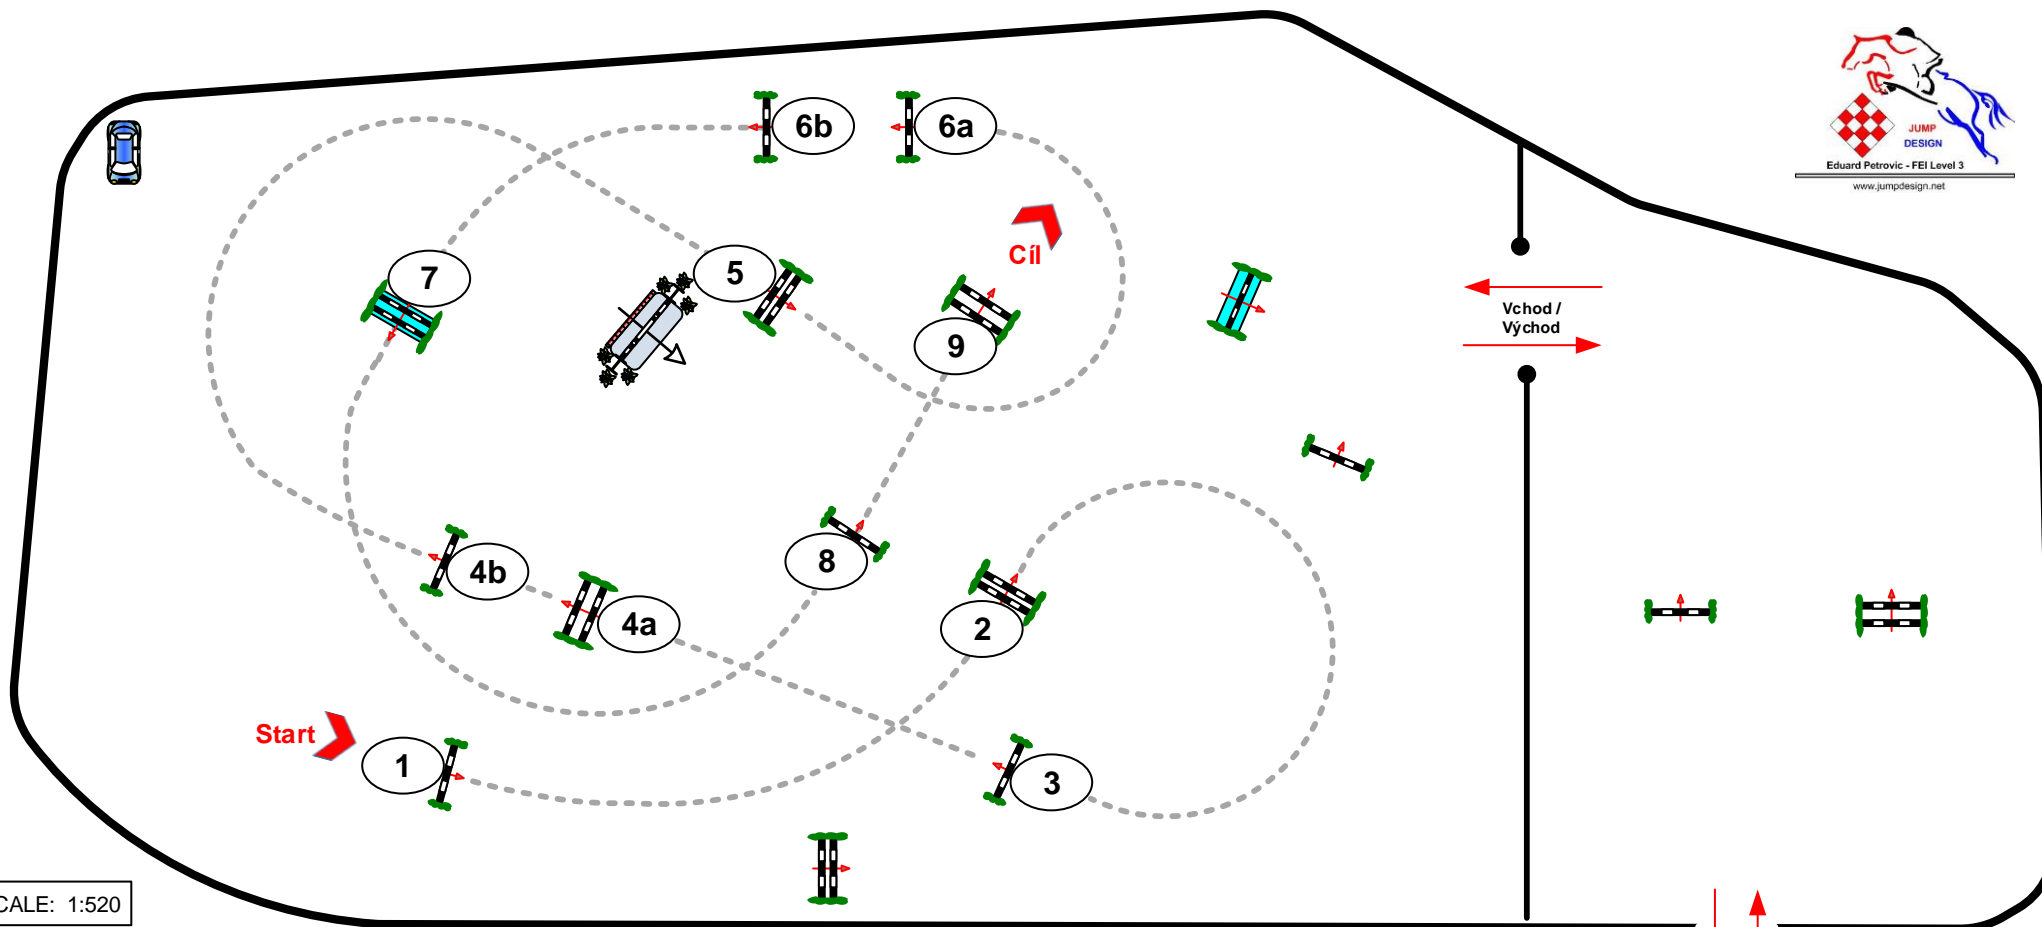

VELKÁ CENA MARTINIC

Velká cena Martinic - Český skokový pohár 21. - 24.04.2016

Soutěž číslo: 8

Skoková soutěž st. "S*" – 125 cm

22.04.2016 začátek:

Rozhodování dle tab. A, čl. 238.2.1, na čas, bez rozeskakování

Stupnice hodnocení: A
PJS § Styl
FEI RG / Art.
Výška: mtr.

Rychlost: 350 m/Min.
Délka dráhy: 380 mtr.
Stanovený čas: 66 sek.
Přípustný čas: 132 sek.

Překážky: 1-9
Skoky: 11
Chyba na překážce: sek.
Uzavřená překážka:

SCALE: 1:520