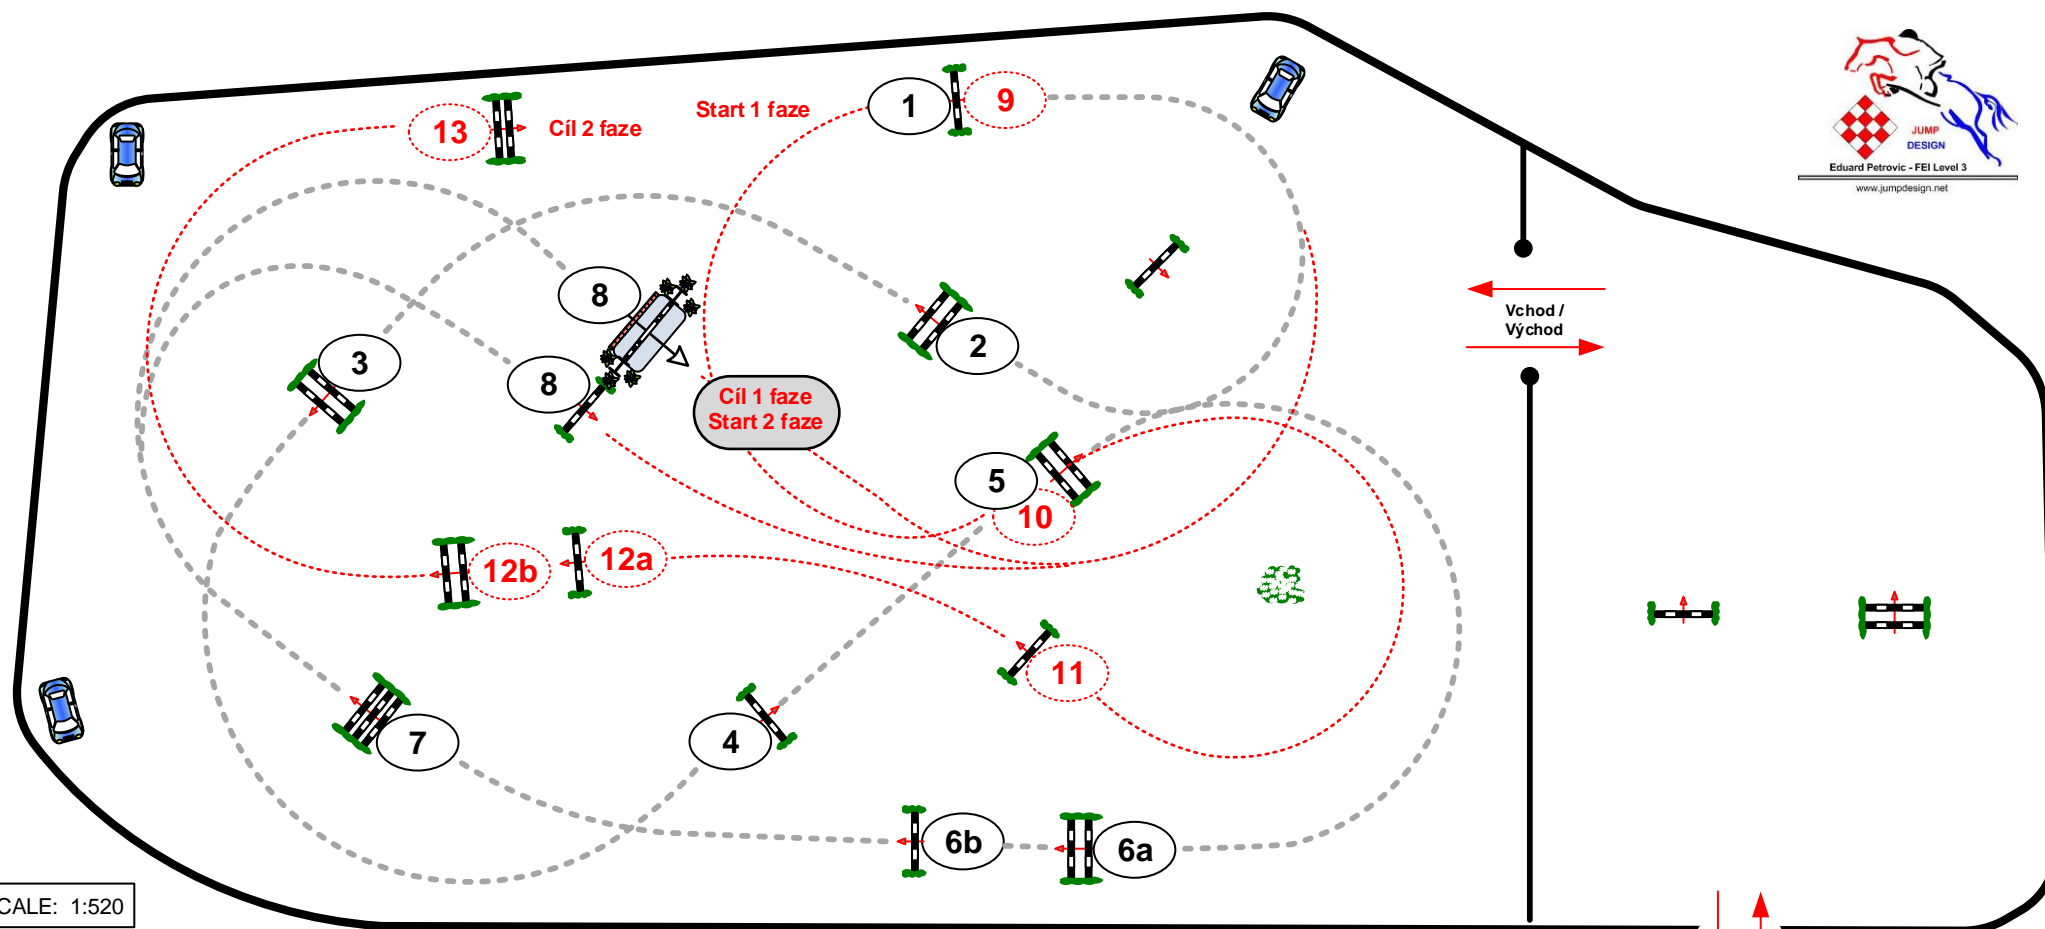

# VELKÁ CENA MARTINIC

Velká cena Martinic - Český skokový pohár 21. - 24.04.2016

Soutěž číslo: 5

Skoková soutěž – 125/130 cm

Startovné: 600,-Kč

21.04.2016 začátek:

Rozhodování dle tab. A, čl. 274.5.3, dvoufázové skákání

Stupnice hodnocení: A  
PJS § 274.5.3  
FEI RG / Art.  
Výška: 125/130 mtr.

Rychlost: 350 m/Min.  
Délka dráhy: 380 mtr.  
Stanovený čas: 66 sek.  
Přípustný čas: 132 sek.

Překážky: 1-8  
Skoky: 9  
Chyba na překážce: sek.  
Uzavřená překážka:

2.fáze na: 9-13  
Délka dráhy : 280 mtr.  
Stanovený čas : 48 sek.  
Přípustný čas : 96 sek.

SCALE: 1:520