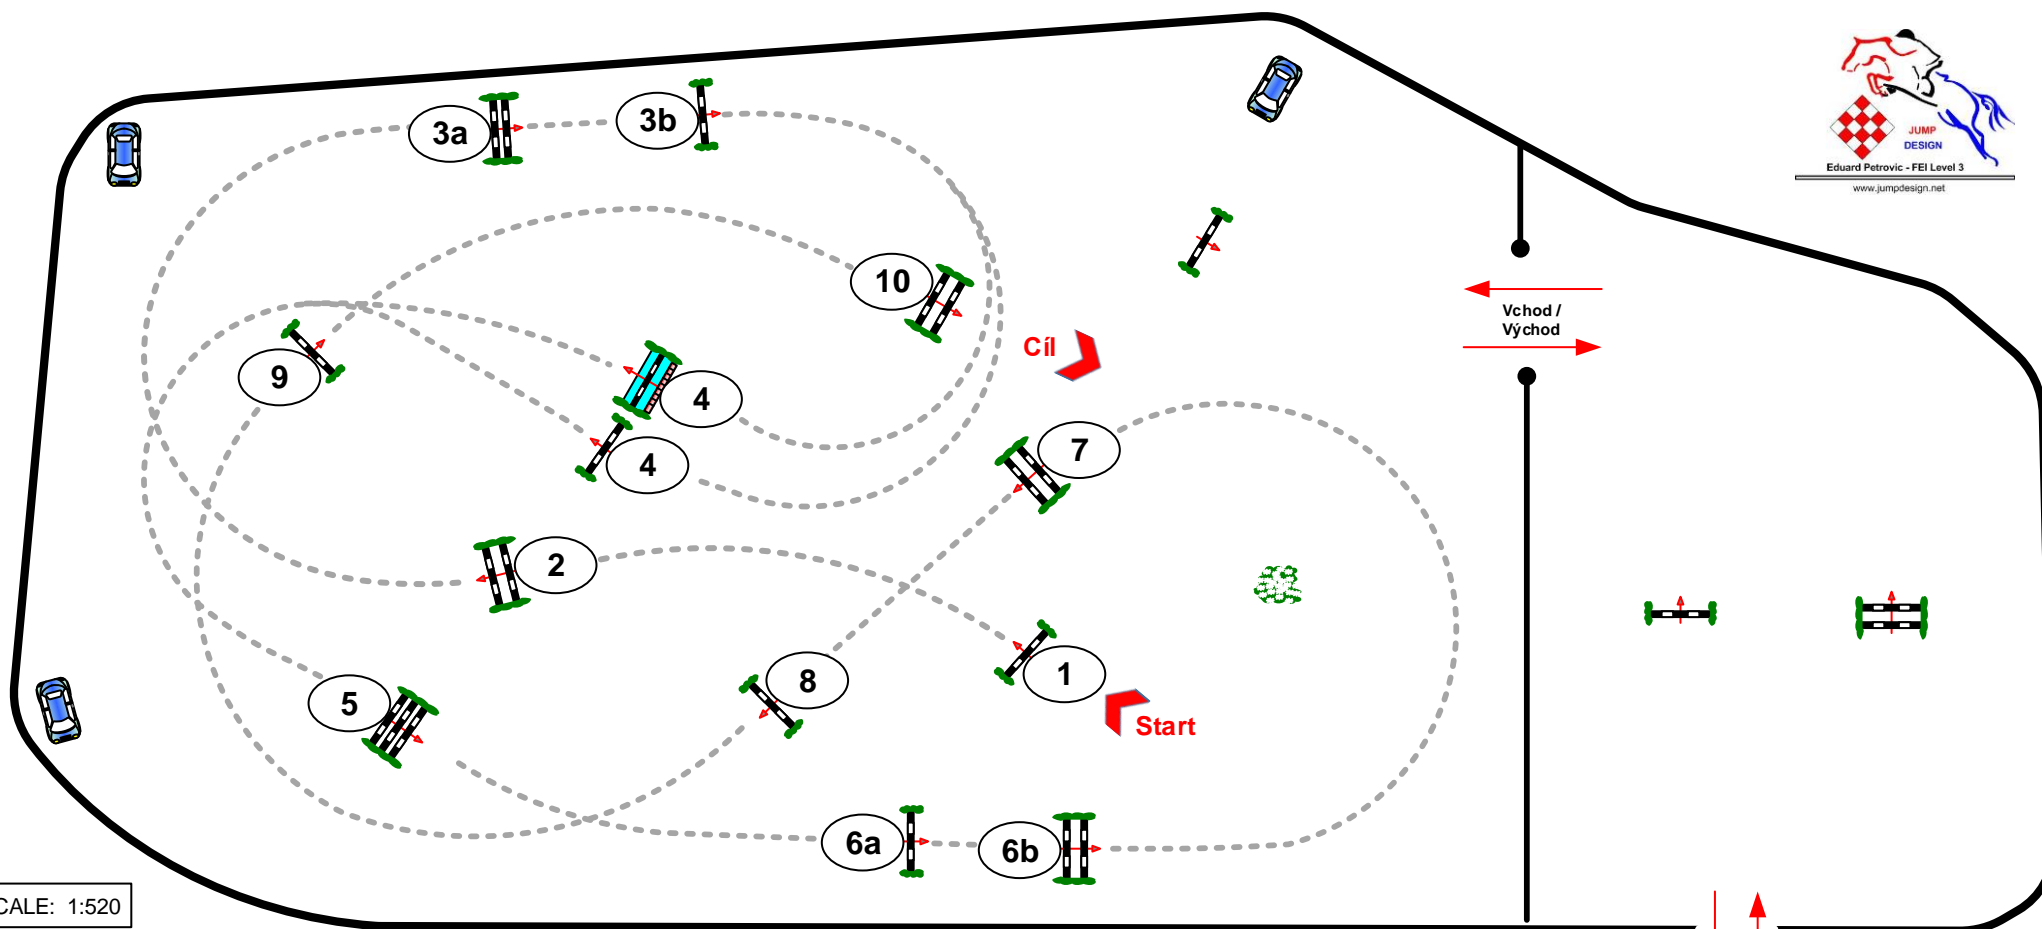

VELKÁ CENA MARTINIC

Velká cena Martinic - Český skokový pohár 21. - 24.04.2016

Soutěž číslo: 4

Skoková soutěž st. "L**" – 120 cm

Rozhodování dle tab. A, čl. 238.2.1, na čas, bez rozeskakování

21.04.2016 začátek:

Stupnice hodnocení: A
PJS § 274.5.3
FEI RG / Art.
Výška: mtr.

Rychlost: 350 m/Min.
Délka dráhy: 490 mtr.
Stanovený čas: 84 sek.
Přípustný čas: 168 sek.

Překážky: 1-10
Skoky: 12
Chyba na překážce: sek.
Uzavřená překážka:

SCALE: 1:520