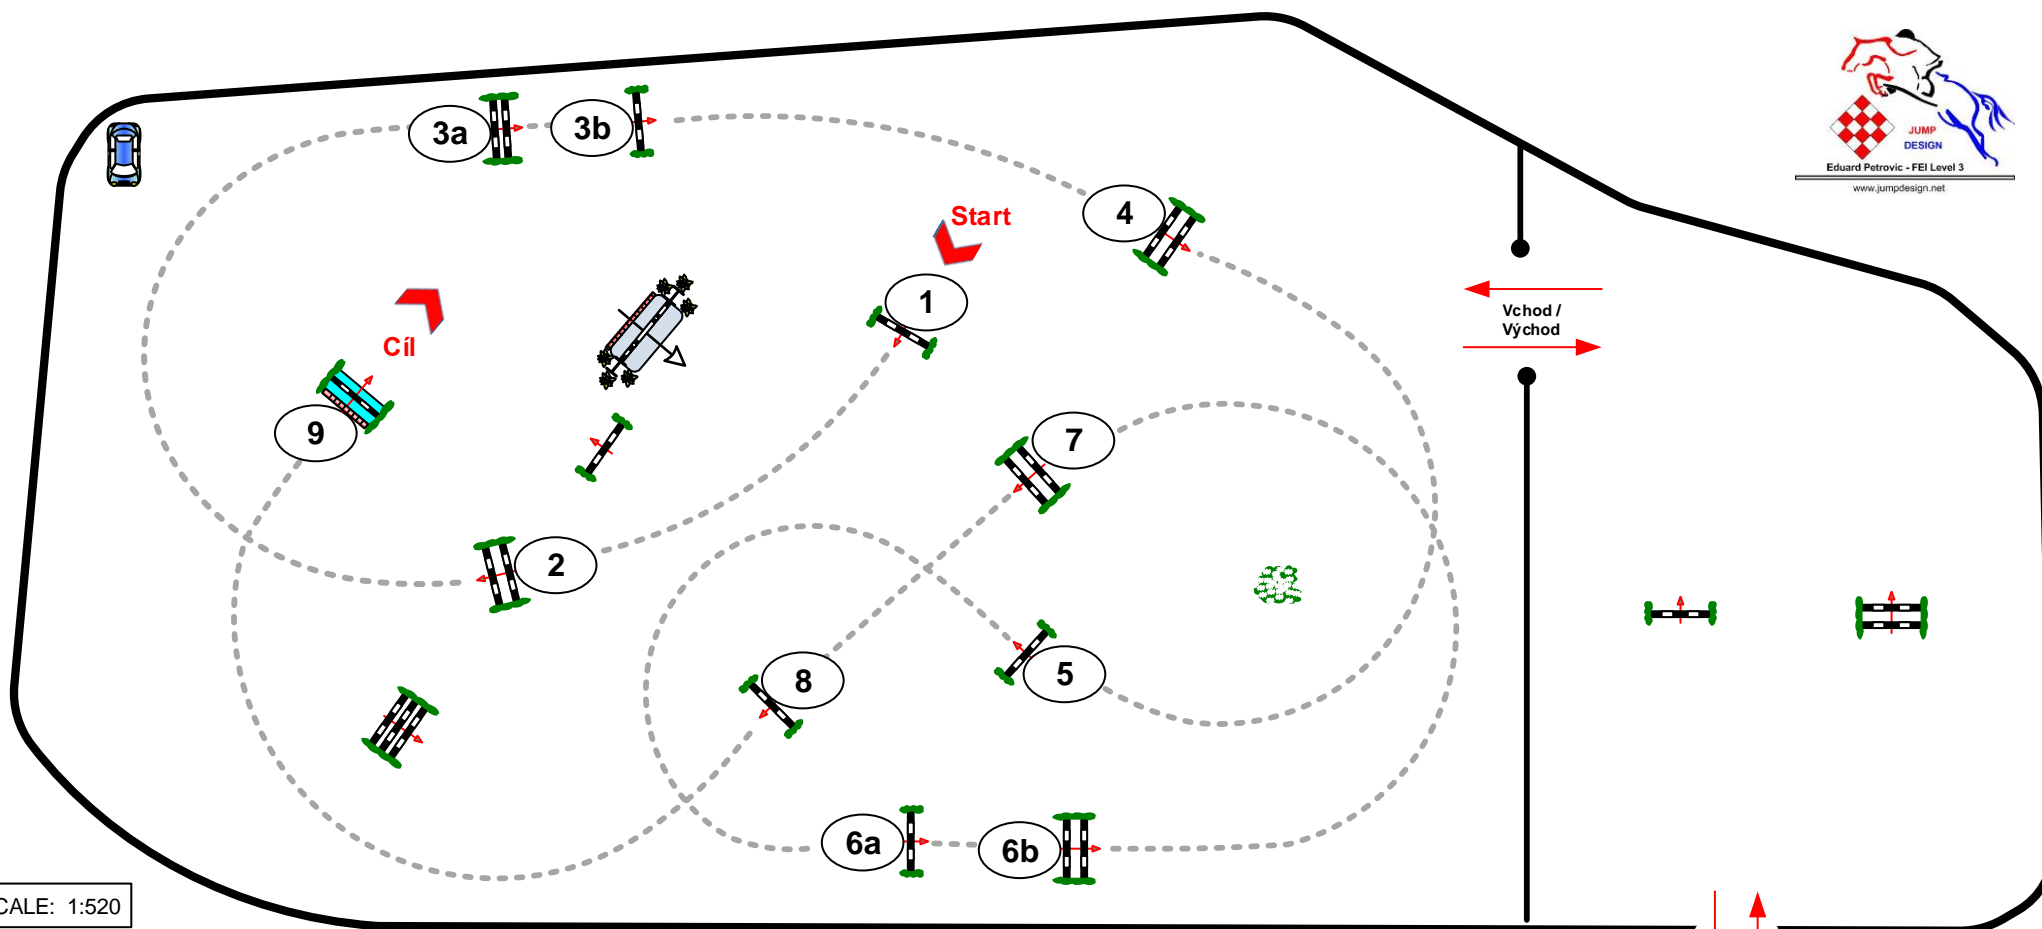

# VELKÁ CENA MARTINIC

Velká cena Martinic - Český skokový pohár 21. - 24.04.2016

Soutěž číslo: 3

Skoková soutěž st. "L\*" – 115 cm

Rozhodování dle tab. A, čl. 238.2.1, na čas, bez rozeskakování

21.04.2016 začátek:

Stupnice hodnocení: A  
PJS §  
FEI RG / Art.  
Výška: mtr.

Rychlost: 350 m/Min.  
Délka dráhy: 440 mtr.  
Stanovený čas: 76 sek.  
Přípustný čas: 152 sek.

Překážky: 1-9  
Skoky: 11  
Chyba na překážce: sek.  
Uzavřená překážka:

SCALE: 1:520