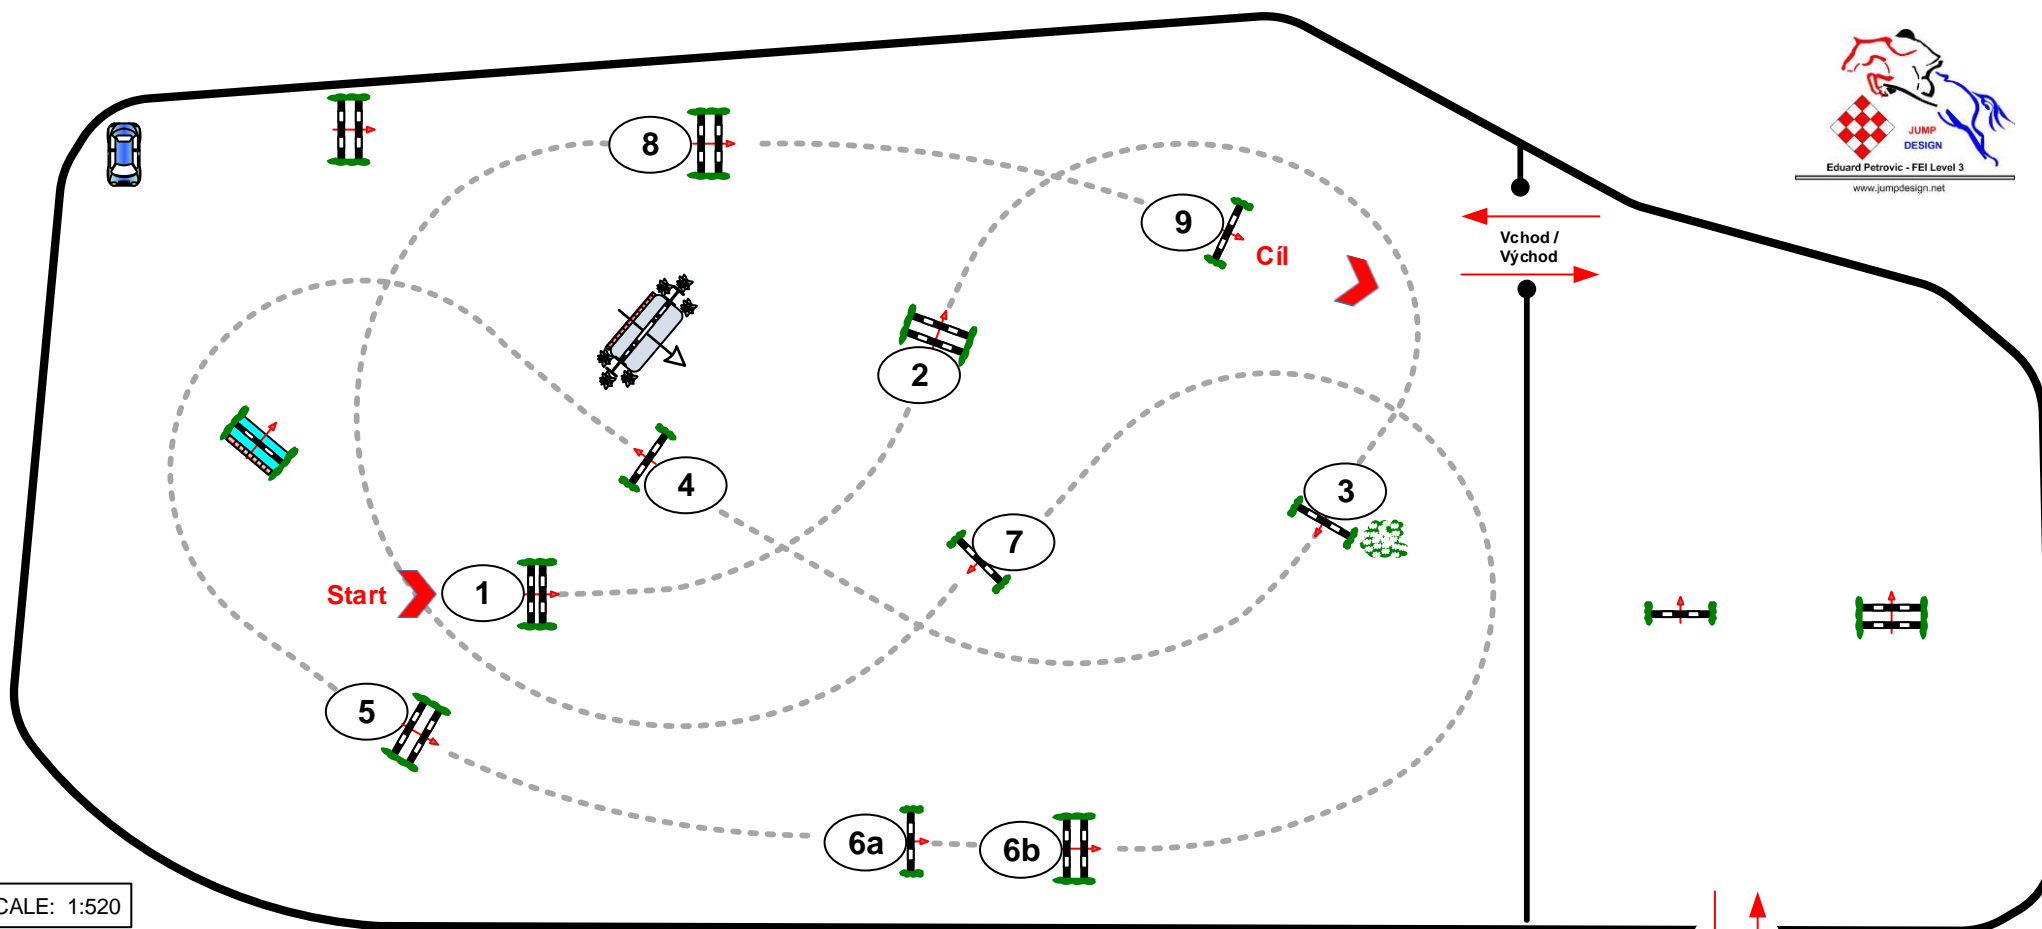

VELKÁ CENA MARTINIC

Velká cena Martinic - Český skokový pohár 21. - 24.04.2016

Soutěž číslo: 1

Skoková soutěž na limitovaný čas do „110 cm“ – měřeno na 105 cm
Rozhodování dle čl. A 298.2.1 na limitovaný čas

21.04.2016 začátek:

Stupnice hodnocení: A
PJS §
FEI RG / Art.
Výška: mtr.

Rychlost: 350 m/Min.
Délka dráhy: 410 mtr.
Stanovený čas: 71 sek.
Přípustný čas: 142 sek.

Překážky: 1-9
Skoky: 10
Chyba na překážce: sek.
Uzavřená překážka:

Limitovaný čas: 66 sek.

SCALE: 1:520