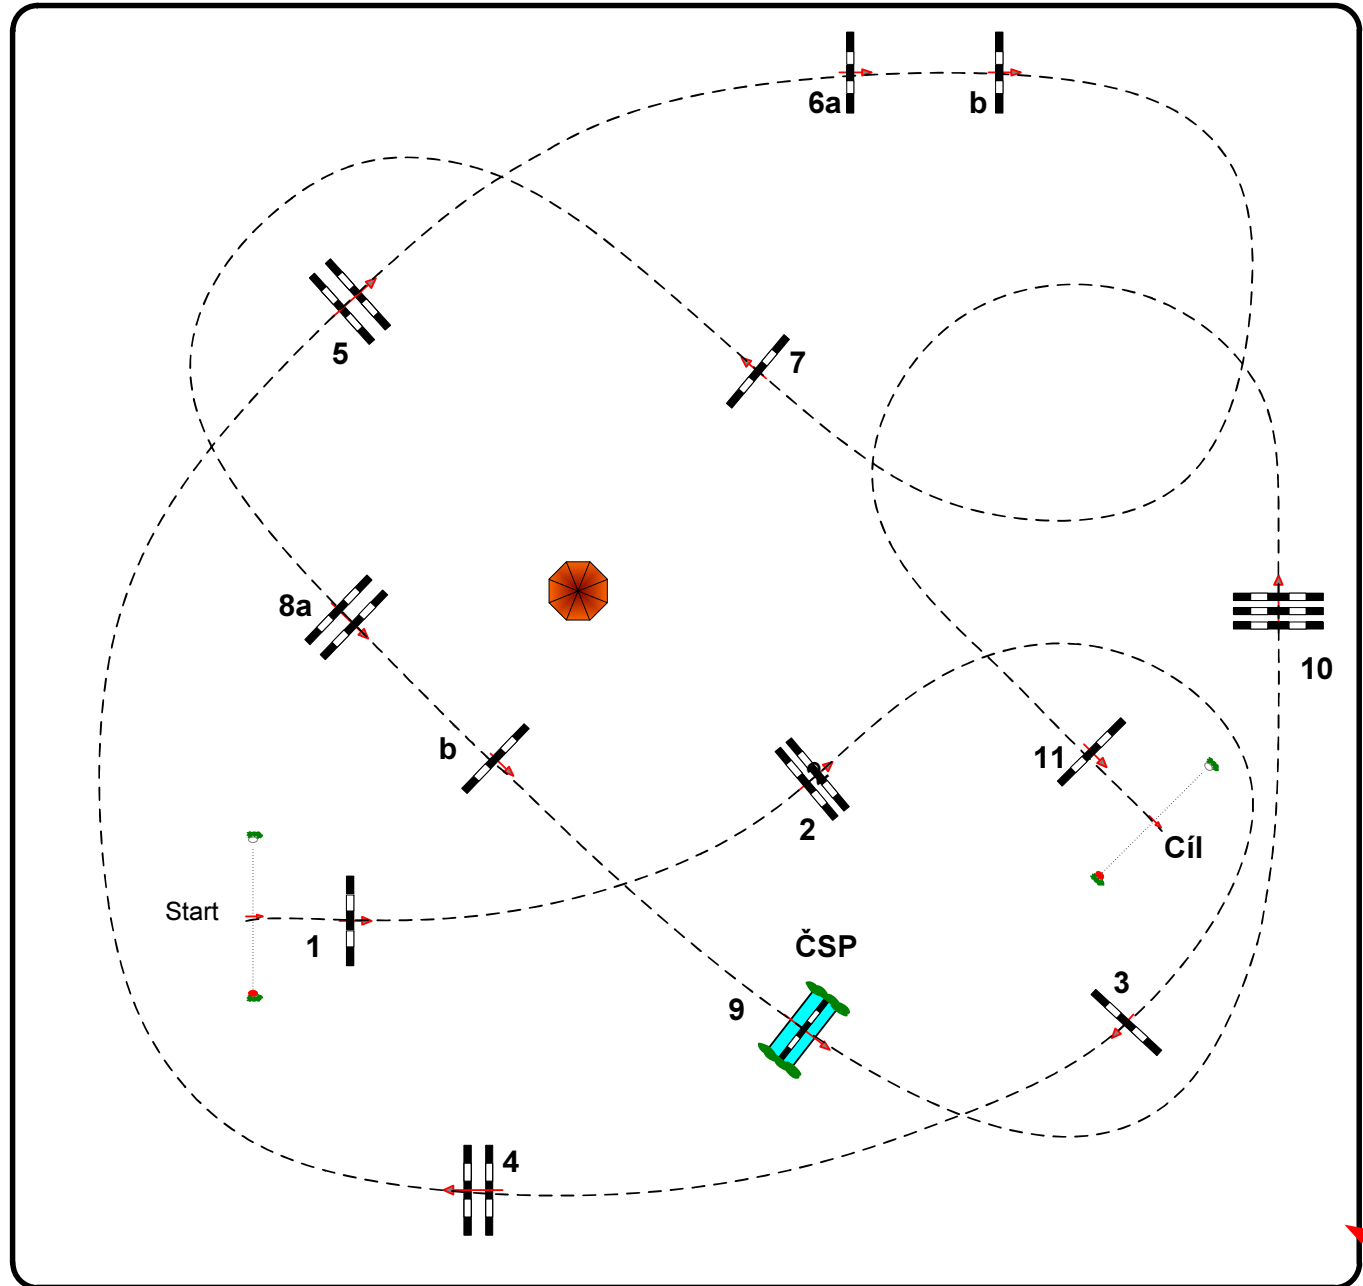

9

VELKÁ CENA HOŘOVIC 2015

Český skokový pohár

KVALIFIKAČNÍ KOLO CZECH JUNIOR CUP 2015 L*-L**

Stupnice hodnocení: A
PJS § 298.2.5. a 238.2.1.
RG / Art. na čas
Výška: 1,15 +1,20 mtr.

Rychlost: 350 m/Min.

Délka dráhy: 470 mtr.
Stanovaný čas: 81 sek.
Přípustný čas: 162 sek.

Překážky: 11
Skoky: 13
Chyba na překážce: sek.
Uzavřená překážka:

1.rozeskakování na:

Délka dráhy: 0 mtr.
Stanovaný čas: 0 sek.
Přípustný čas: 0 sek.

2.rozeskakování na:

Délka dráhy: 0 mtr.
Stanovaný čas: 0 sek.
Přípustný čas: 0 sek.

Course Designer

Petr Mašek
+420606335203

ROZHODČÍ

OPRACOVÍŠTĚ

Výhod /
Výhod