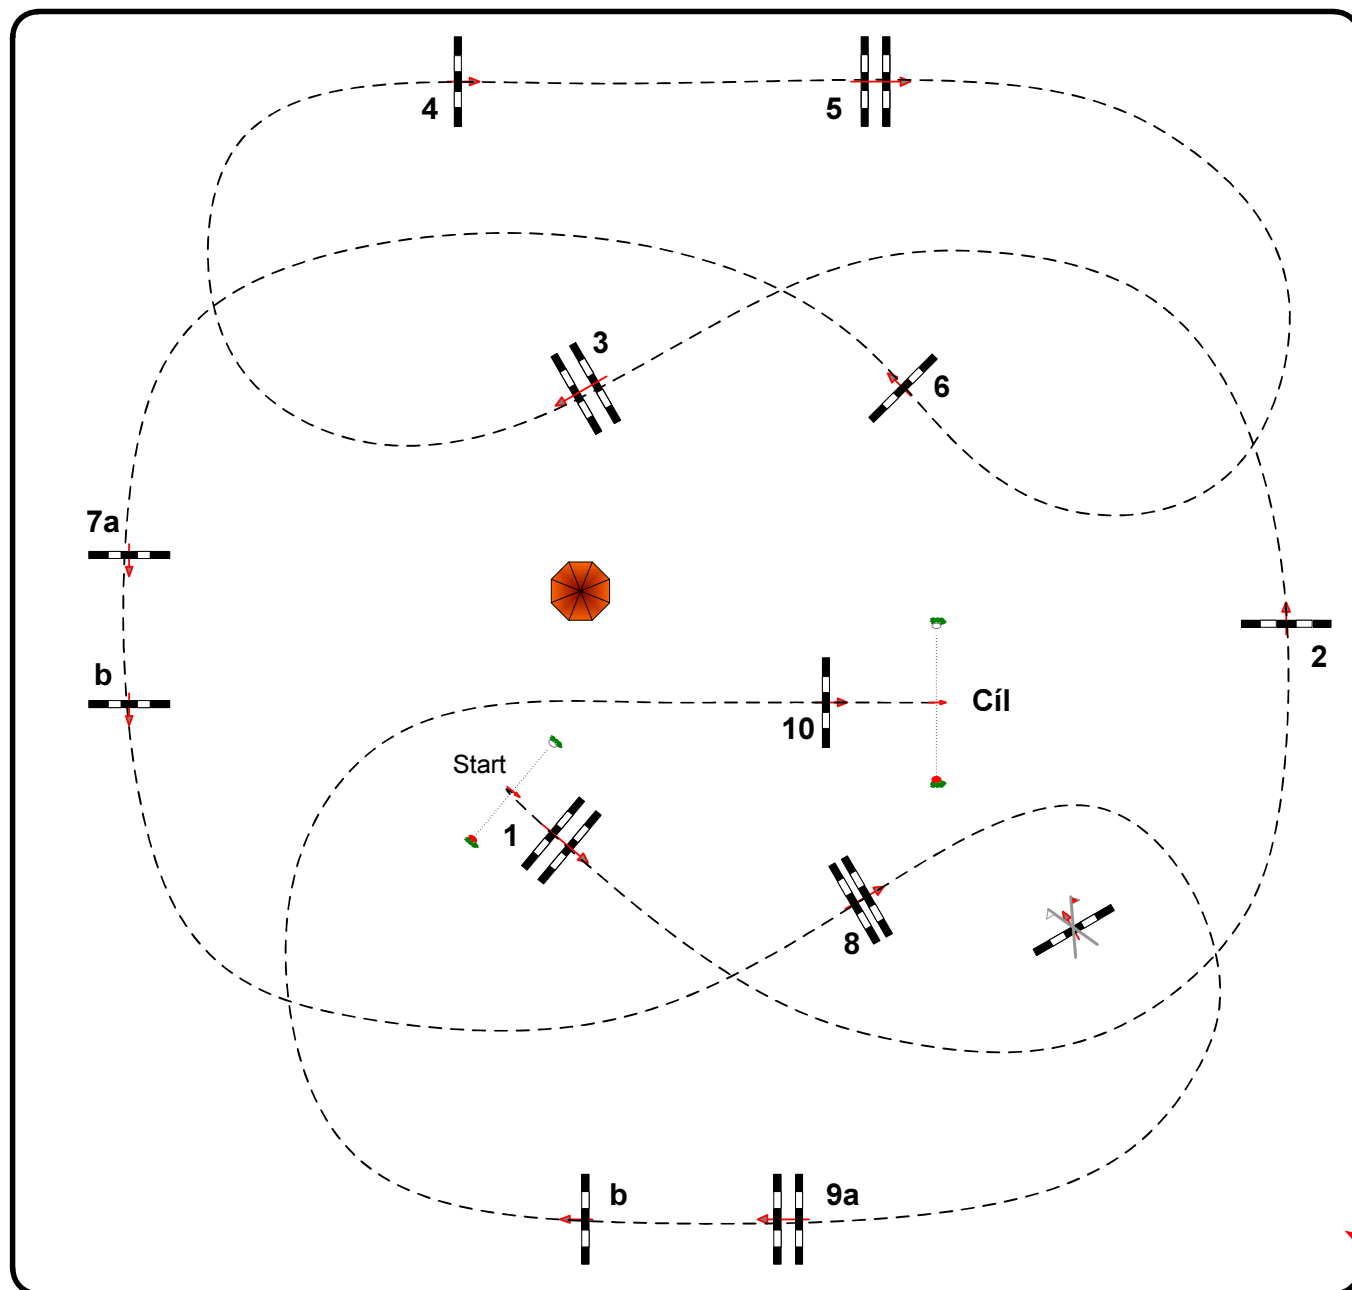

1.rozeskakování na:

Délka dráhy: 0 mtr.  
 Stanovaný čas: 0 sek.  
 Přípustný čas: 0 sek.

2.rozeskakování na:

Délka dráhy: 0 mtr.  
 Stanovaný čas: 0 sek.  
 Přípustný čas: 0 sek.

Course Designer

Petr Mašek  
 +420606335203