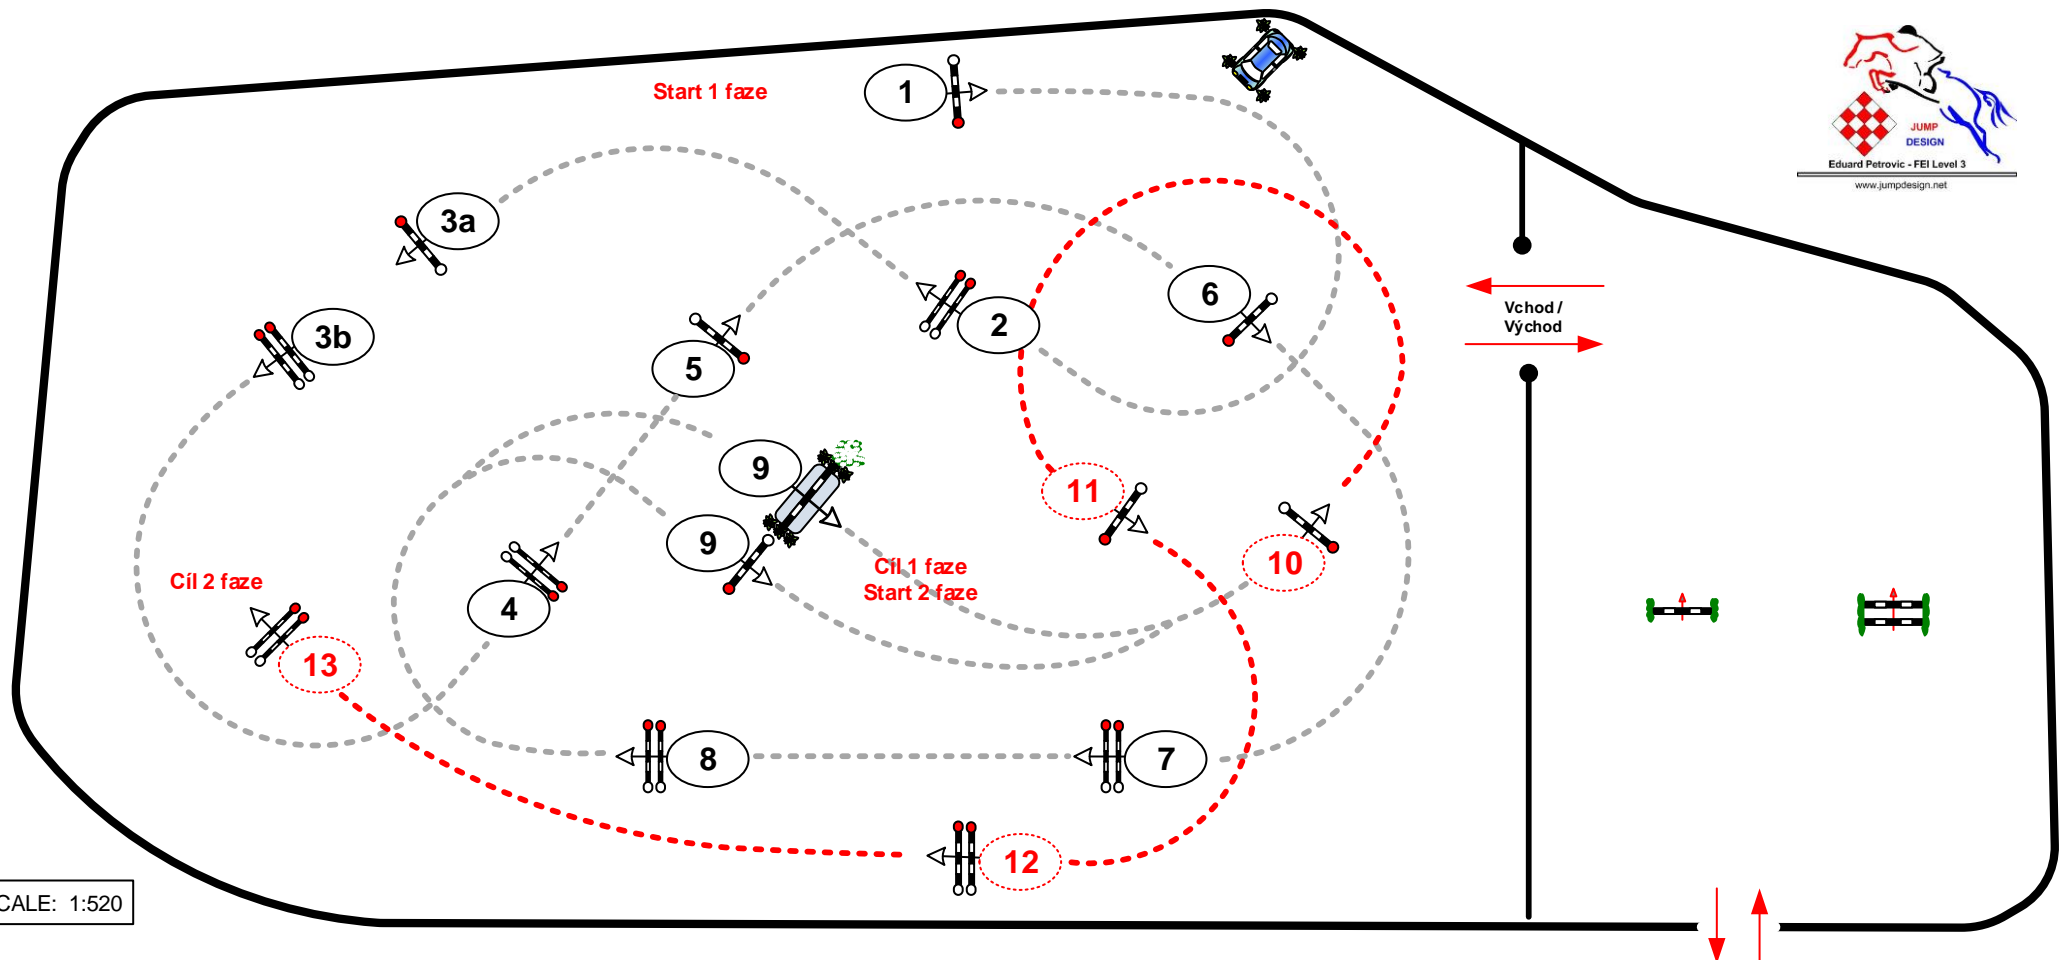

VELKÁ CENA MARTINIC

Velká cena Martinic - Český skokový pohár 16. - 19.04.2015

Soutěž číslo: 6

dvoufázové skákání

Stupeň:

17.04.2015 začátek:

Stupnice hodnocení: A
PJS § 274.5.3
FEI RG / Art.
Výška: 125/130 mtr.

Rychlost: 350 m/Min.
Délka dráhy: 380 mtr.
Stanovený čas: 66 sek.
Přípustný čas: 132 sek.

Překážky: 1-9
Skoky: 10
Chyba na překážce: sek.
Uzavřená překážka:

2.fáze na: 10-11-12-13
Délka dráhy : 210 mtr.
Stanovený čas : 36 sek.
Přípustný čas : 72 sek.

2.rozeskakování na:
Délka dráhy: 0 mtr.
Stanovený čas: 0 sek.
Přípustný čas: 0 sek.

SCALE: 1:520