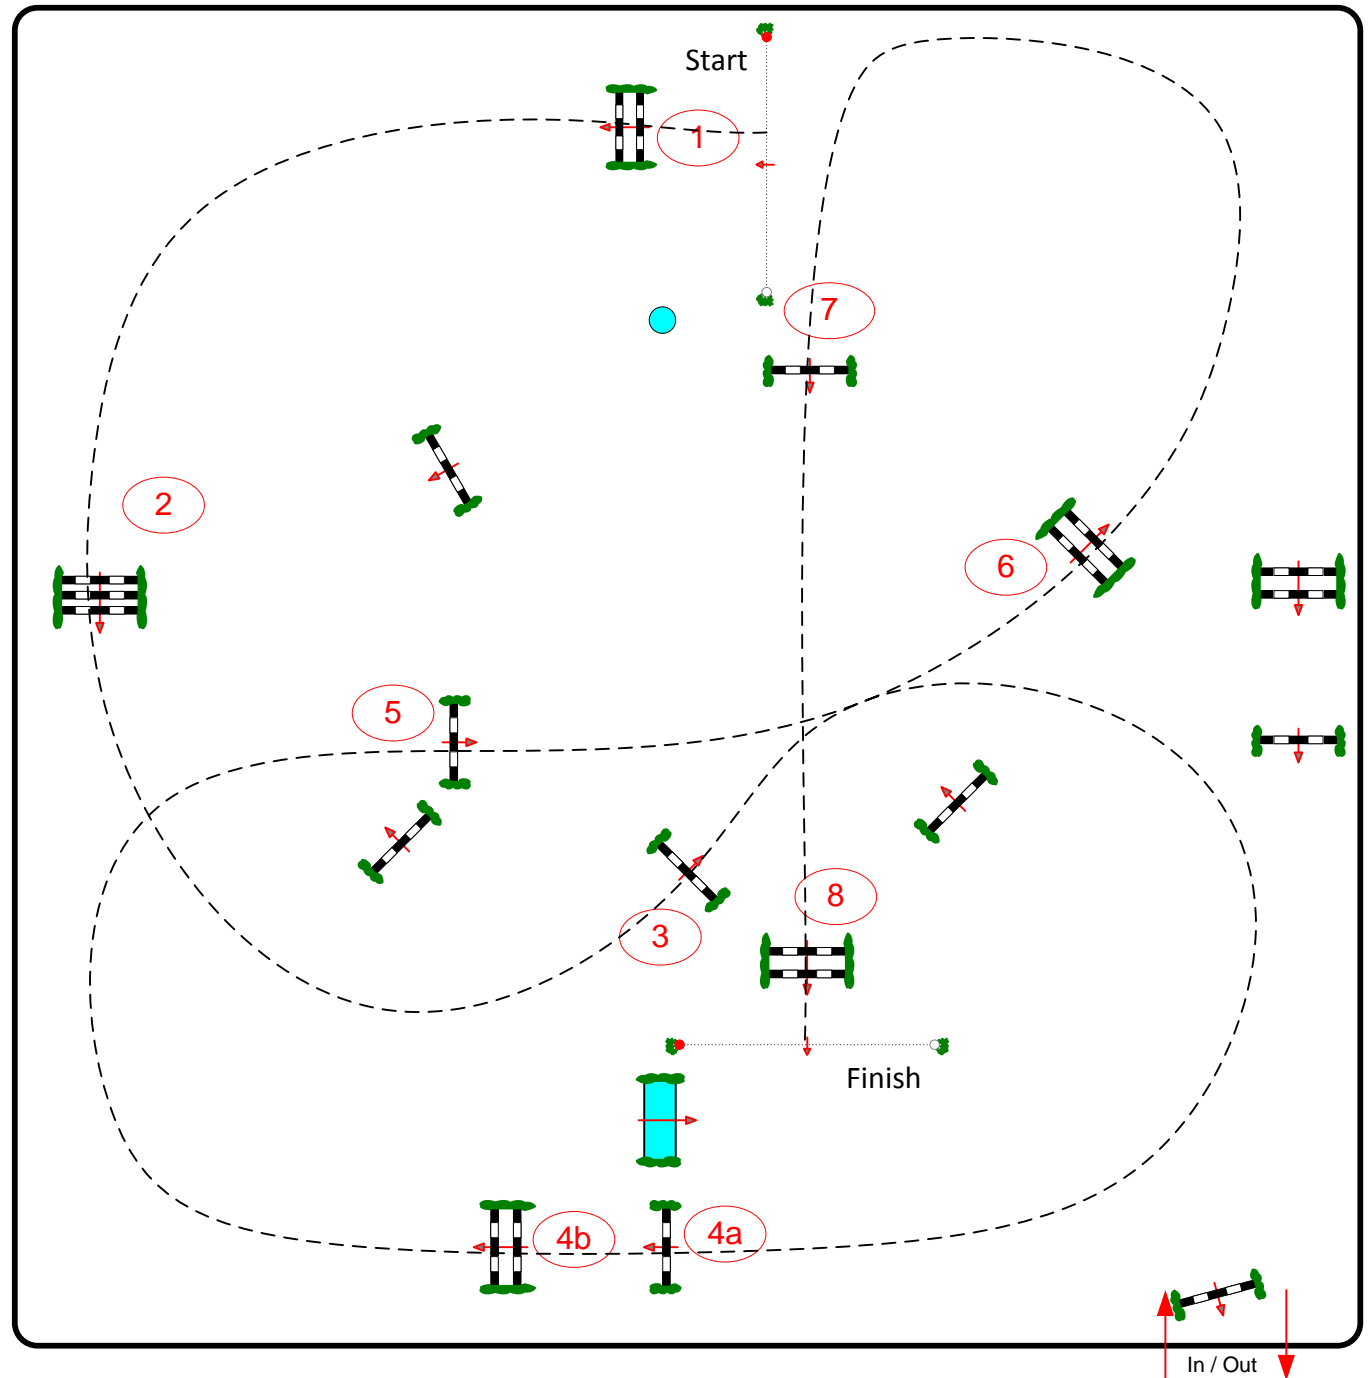

5

Cena Plzeňského kraje, Skokový pohár

Z

Limitovaný čas 61 vteřin

Table: A
National RG:
FEI RG / Art. 274 5.3
Height: 1,00 m

Speed: 350 m/min

Length: 385 m
Time allowed: 66 sec
Time limit: 132 sec

Obstacles: 8
Efforts: 9

Course designer
Petr Švec