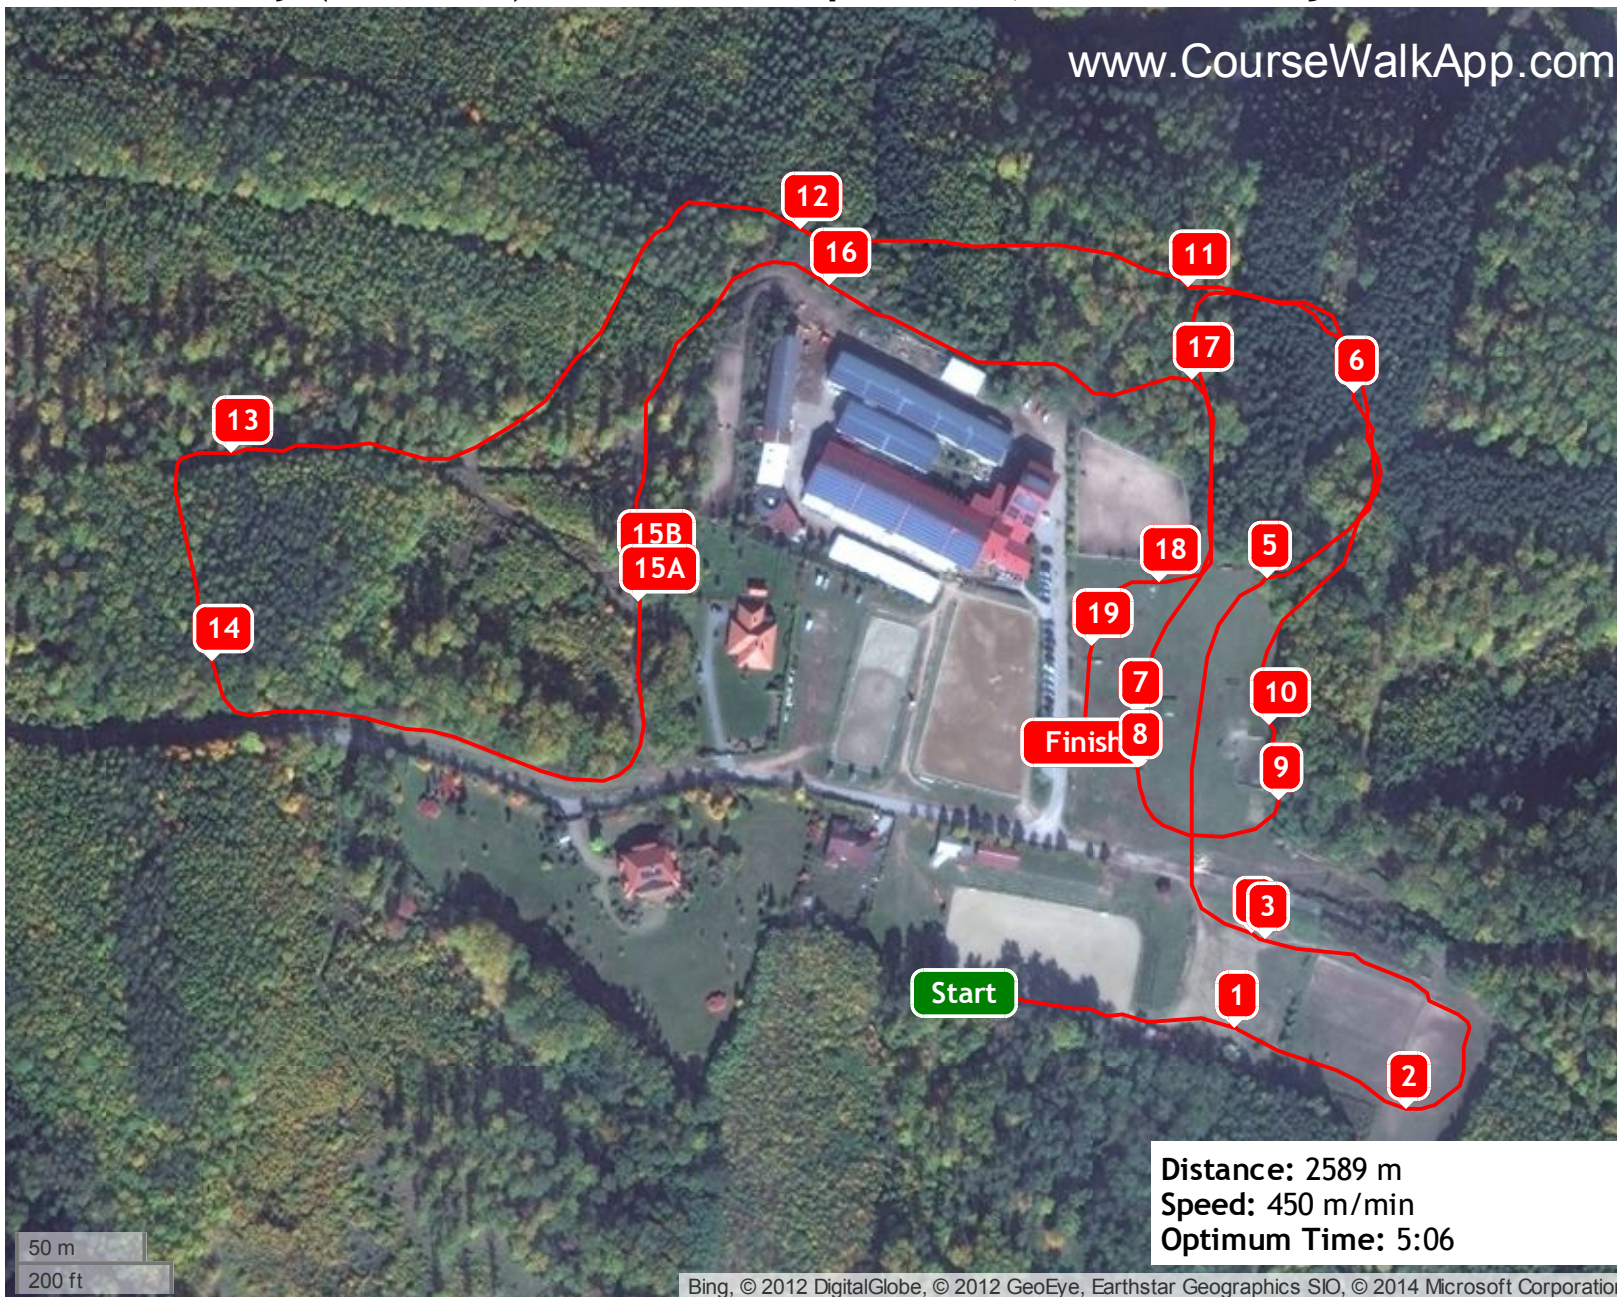

# brno military (ID: 2703) - ZL Bronova podkova, Soutez nadeji

www.CourseWalkApp.com

- 1 Pult
- 2 Závesný kmen
- 3 Vyskok
- 4 Zeskok
- 5 Stůl s ptoutkou
- 6 Dvojbradli
- 7 U ramp
- 8 Vlci jama
- 9 Velryba
- 10 Vodní centrum želva
- 11 Sušák
- 12 Televize
- 13 Dvojbradli
- 14 Kmen
- 15A KombinácE u chatvatu
- 15B Kombináce u charvatu
- 16 Pyramida
- 17 Zasyp
- 18 Pretek s kmenem
- 19 Mala zed'

Distance: 2589 m  
Speed: 450 m/min  
Optimum Time: 5:06