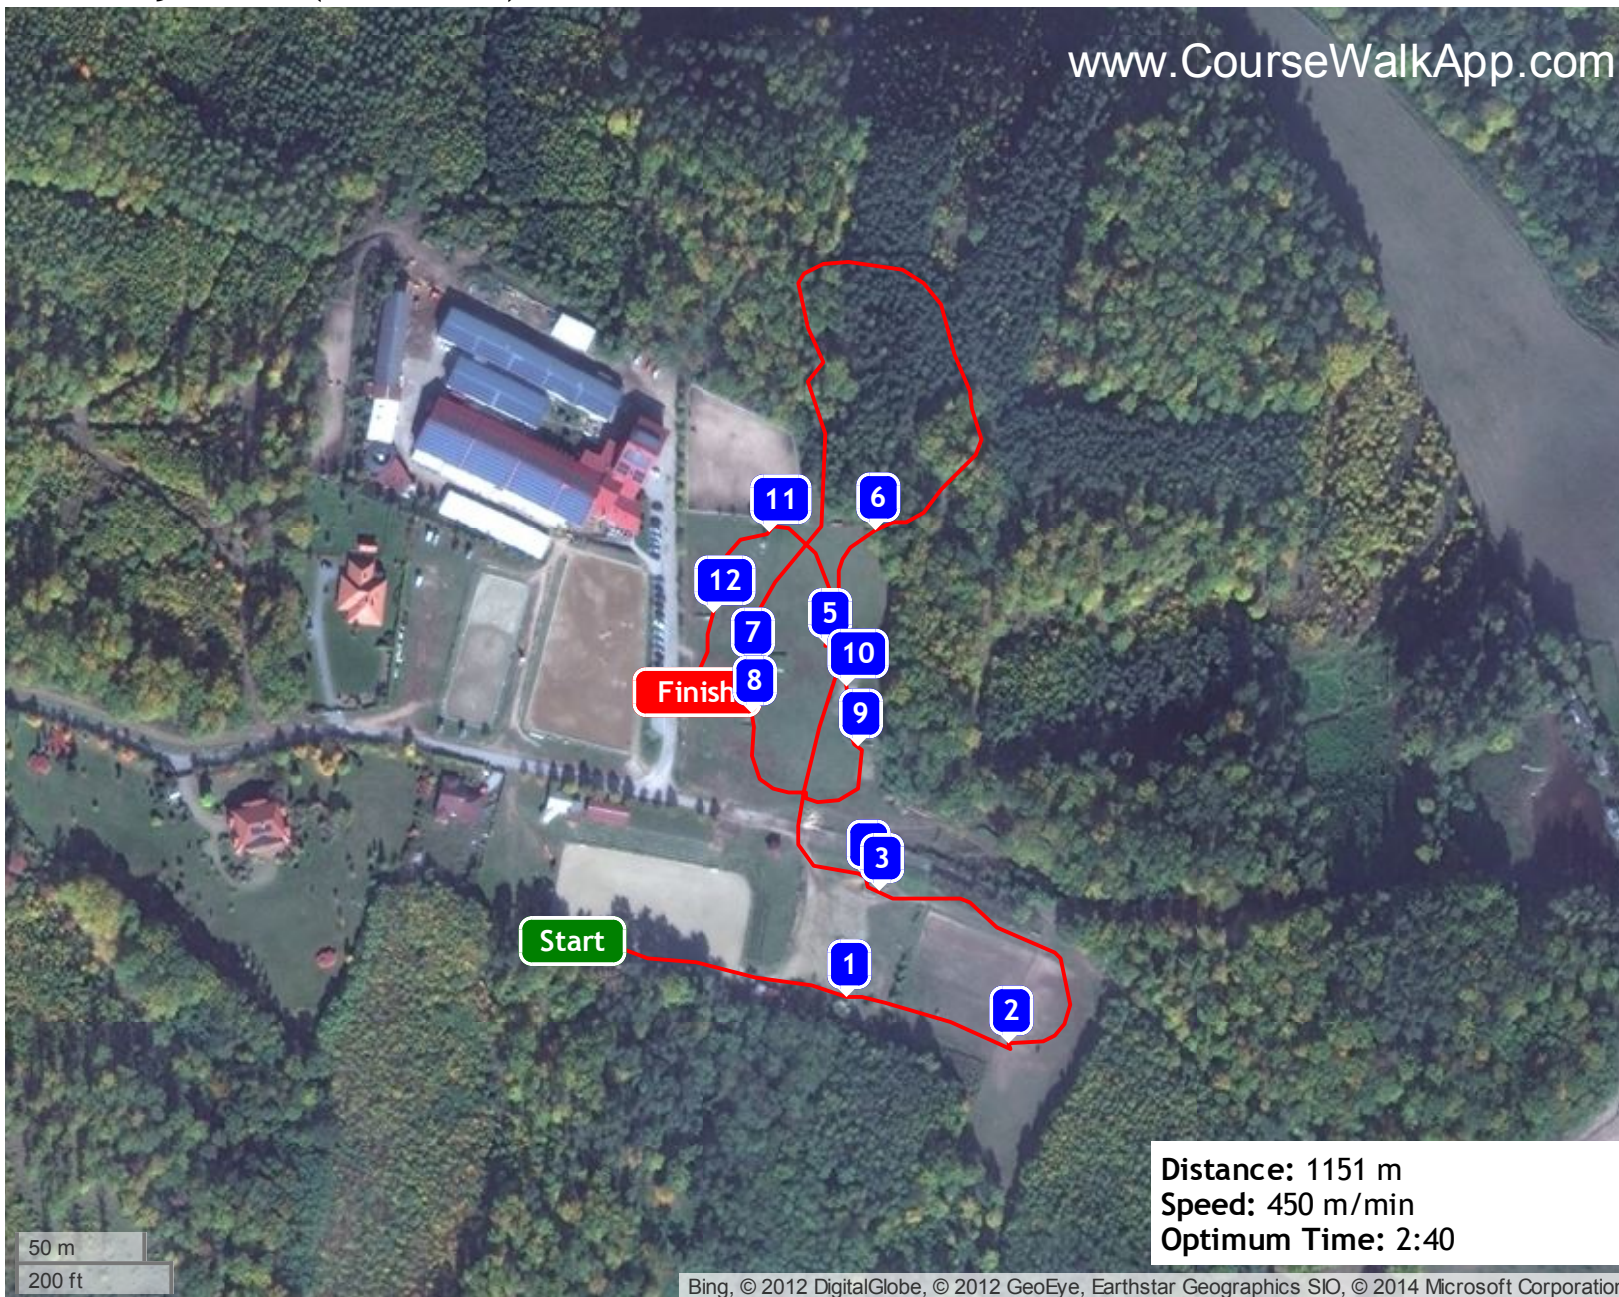

Military Brno (ID: 2706) - KMK 5letí

www.CourseWalkApp.com

- ① Pult
- ② Zavesná kláda
- ③ Výskok na val
- ④ Zeskok z valu
- ⑤ Traken z príkopem
- ⑥ Lavice u lesa
- ⑦ U rampa
- ⑧ Vlčí jáma
- ⑨ Zeskok do vody
- ⑩ Želva vysokok
- ⑪ Palisada
- ⑫ Velka kamena zed'

50 m
200 ft

Distance: 1151 m
Speed: 450 m/min
Optimum Time: 2:40

Bing, © 2012 DigitalGlobe, © 2012 GeoEye, Earthstar Geographics SIO, © 2014 Microsoft Corporation