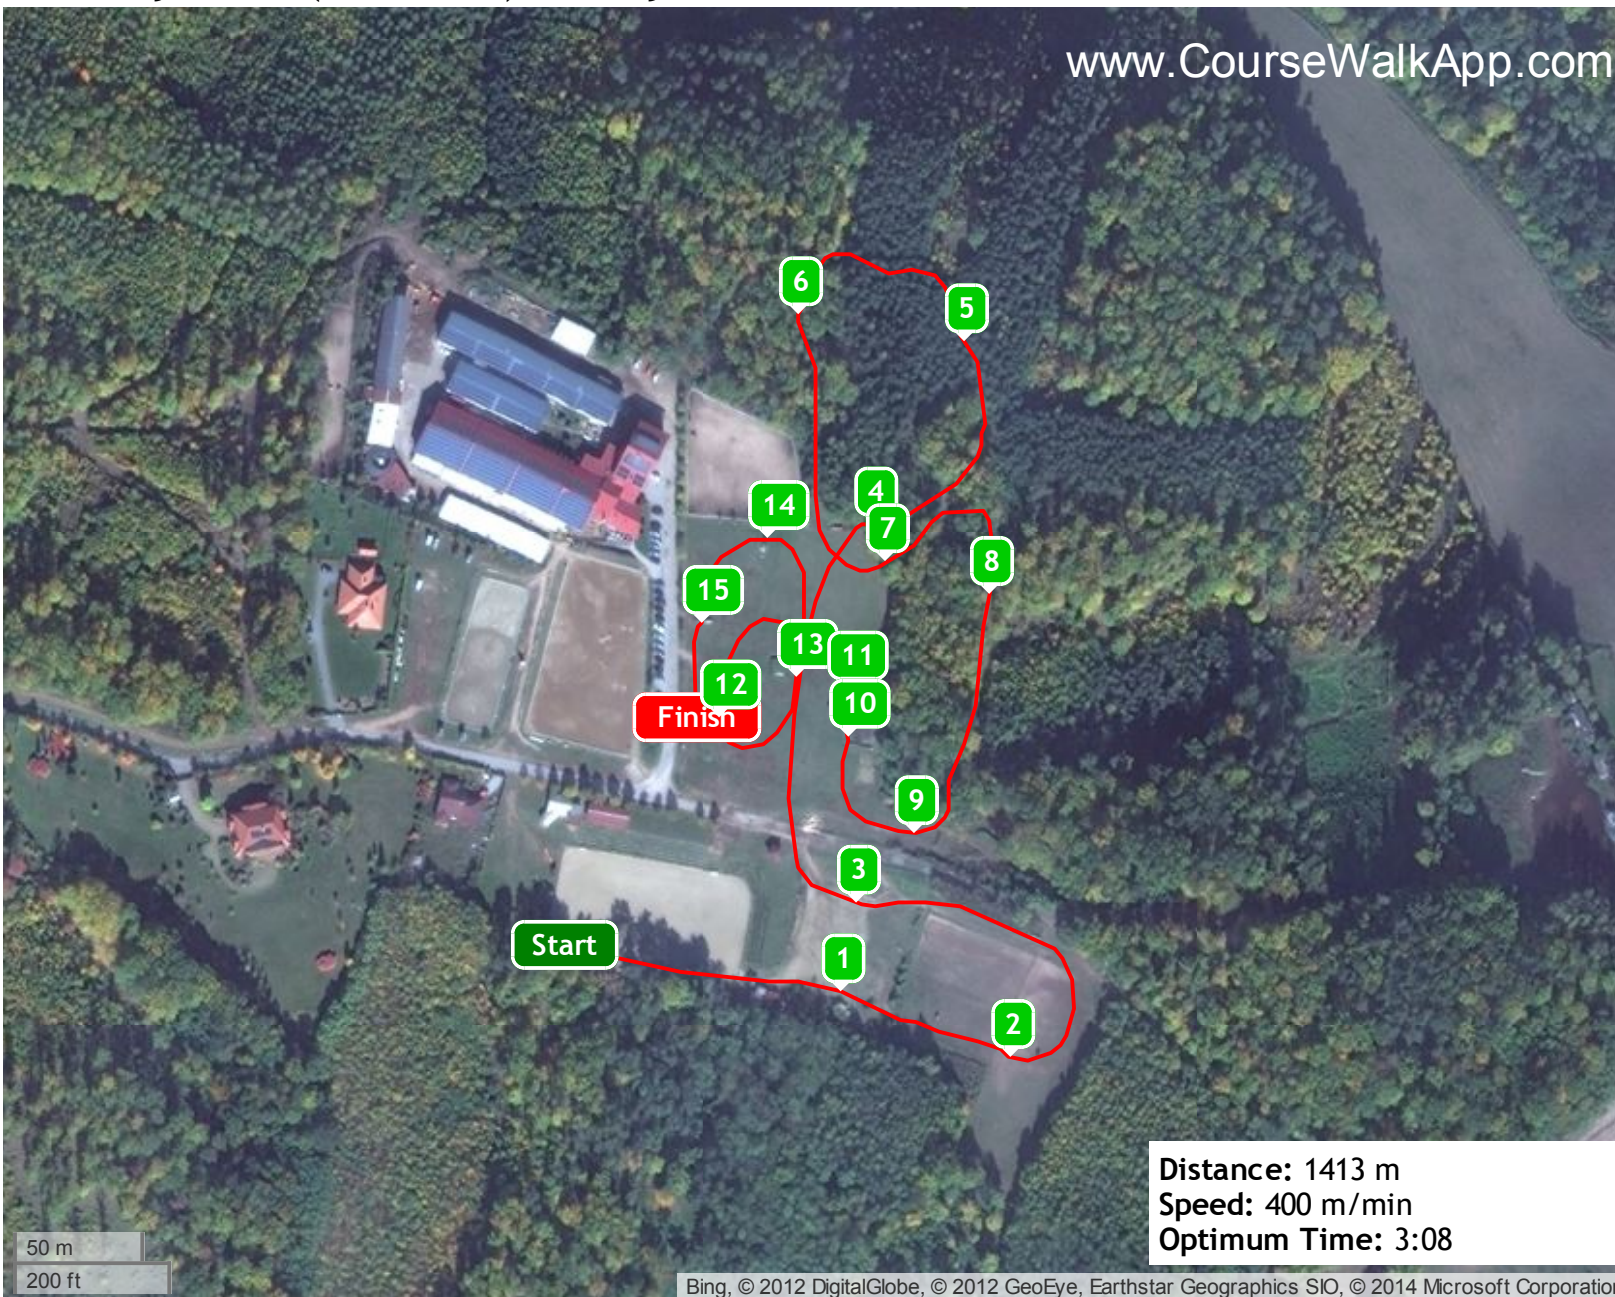

Military Btno (ID: 2704) - Pony L

www.CourseWalkApp.com

- ① Pyramida
- ② Sušak
- ③ Bulfinč
- ④ Kolmák u lesa
- ⑤ Pyramida
- ⑥ Zasyp
- ⑦ Lavice u lesa
- ⑧ Dvojbradli
- ⑨ Slamový centrum
- ⑩ Vodní centrum zeskok
- ⑪ Vodní centrum krokodil
- ⑫ Koza
- ⑬ Val
- ⑭ Mala proutka
- ⑮ Mala zed'

50 m

200 ft

Distance: 1413 m
Speed: 400 m/min
Optimum Time: 3:08

Bing, © 2012 DigitalGlobe, © 2012 GeoEye, Earthstar Geographics SIO, © 2014 Microsoft Corporation