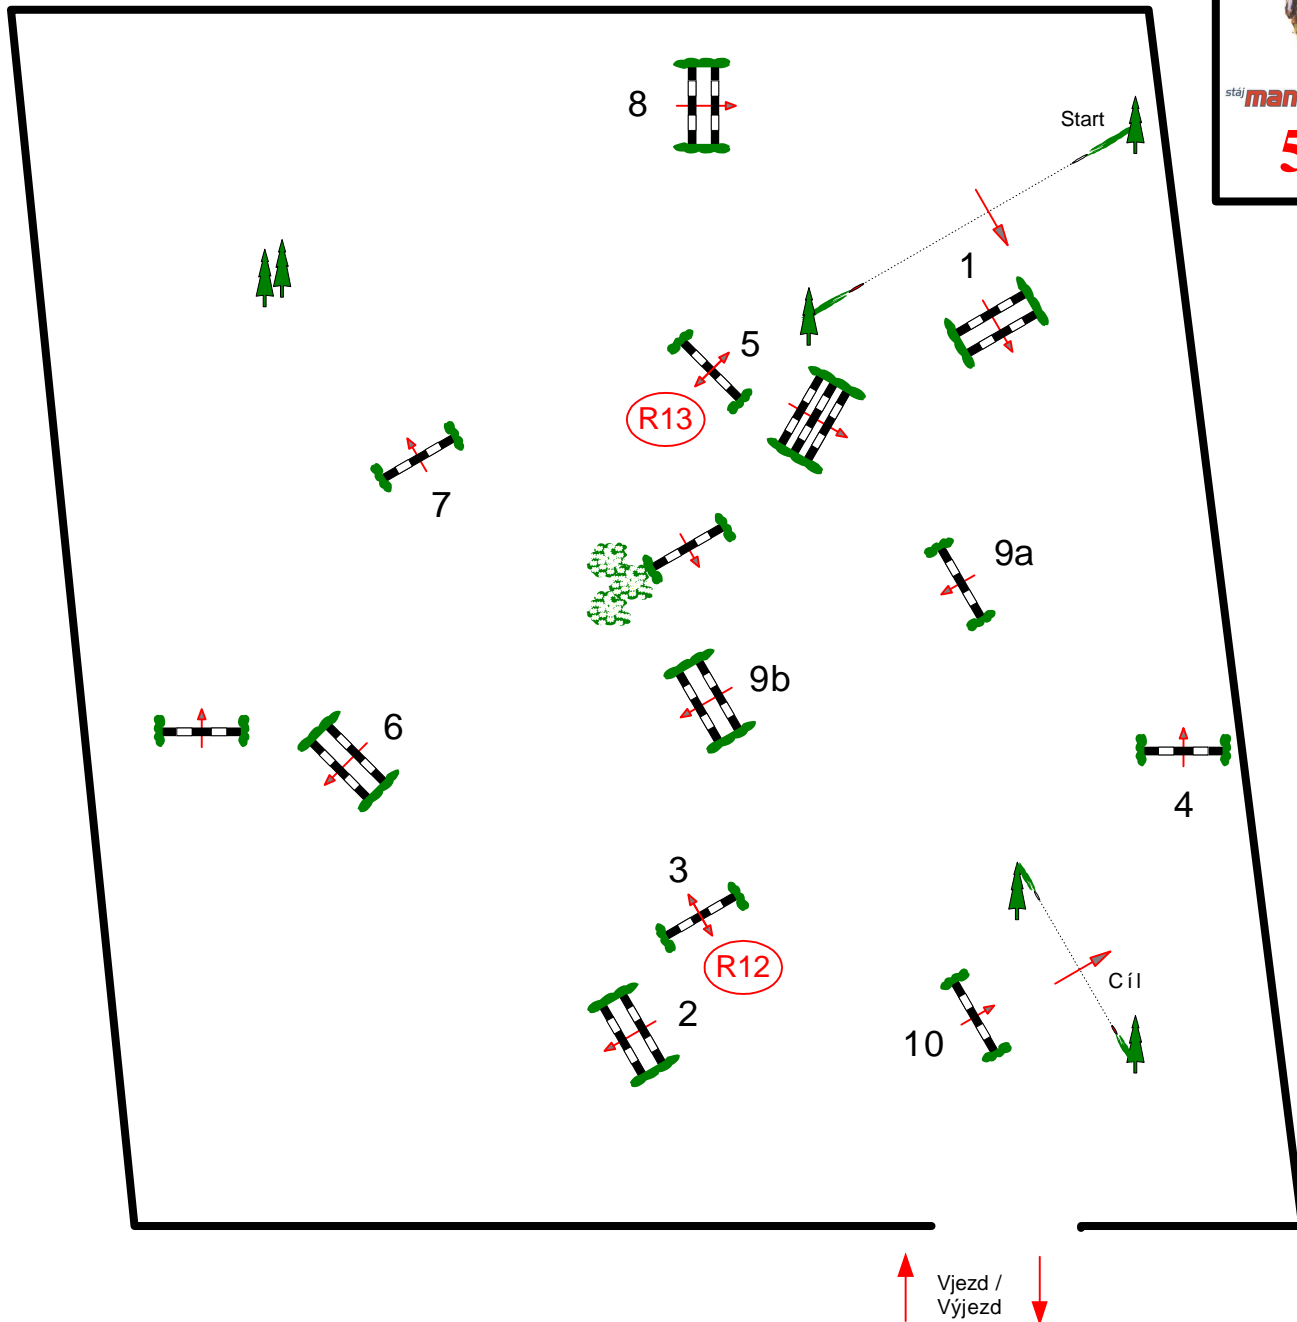

Velká cena Litomyšle

5.- 8. června 2014

16

Neděle

Course Designer Robert Smékal

Datum.: 5.- 8. 6. 2014

Soutěž č.: 16

Parkur st.: L , S

PJS čl.:

Tempo: 350 m/Min.

Délka dráhy: 490 mtr.

Předeps.čas: 84 sek.

Max.čas: 168 sek.

Počet překážek: 10

Počet skoků: 11

Max.výškar: 130

Max.šířka: 130

1.rozeskakování:

7, 8, 9 a b, R 12, R 13, 2

Délka rozesk.: 350 mtr.

Čas rozesk.: 60 sek.

Max.čas.rozesk.:120 sek.

2.rozeskakování:

Délka rozesk: 0 mtr.

Čas rozesk.: 0 sek.

Max.čas.rozesk.: 0 sek.