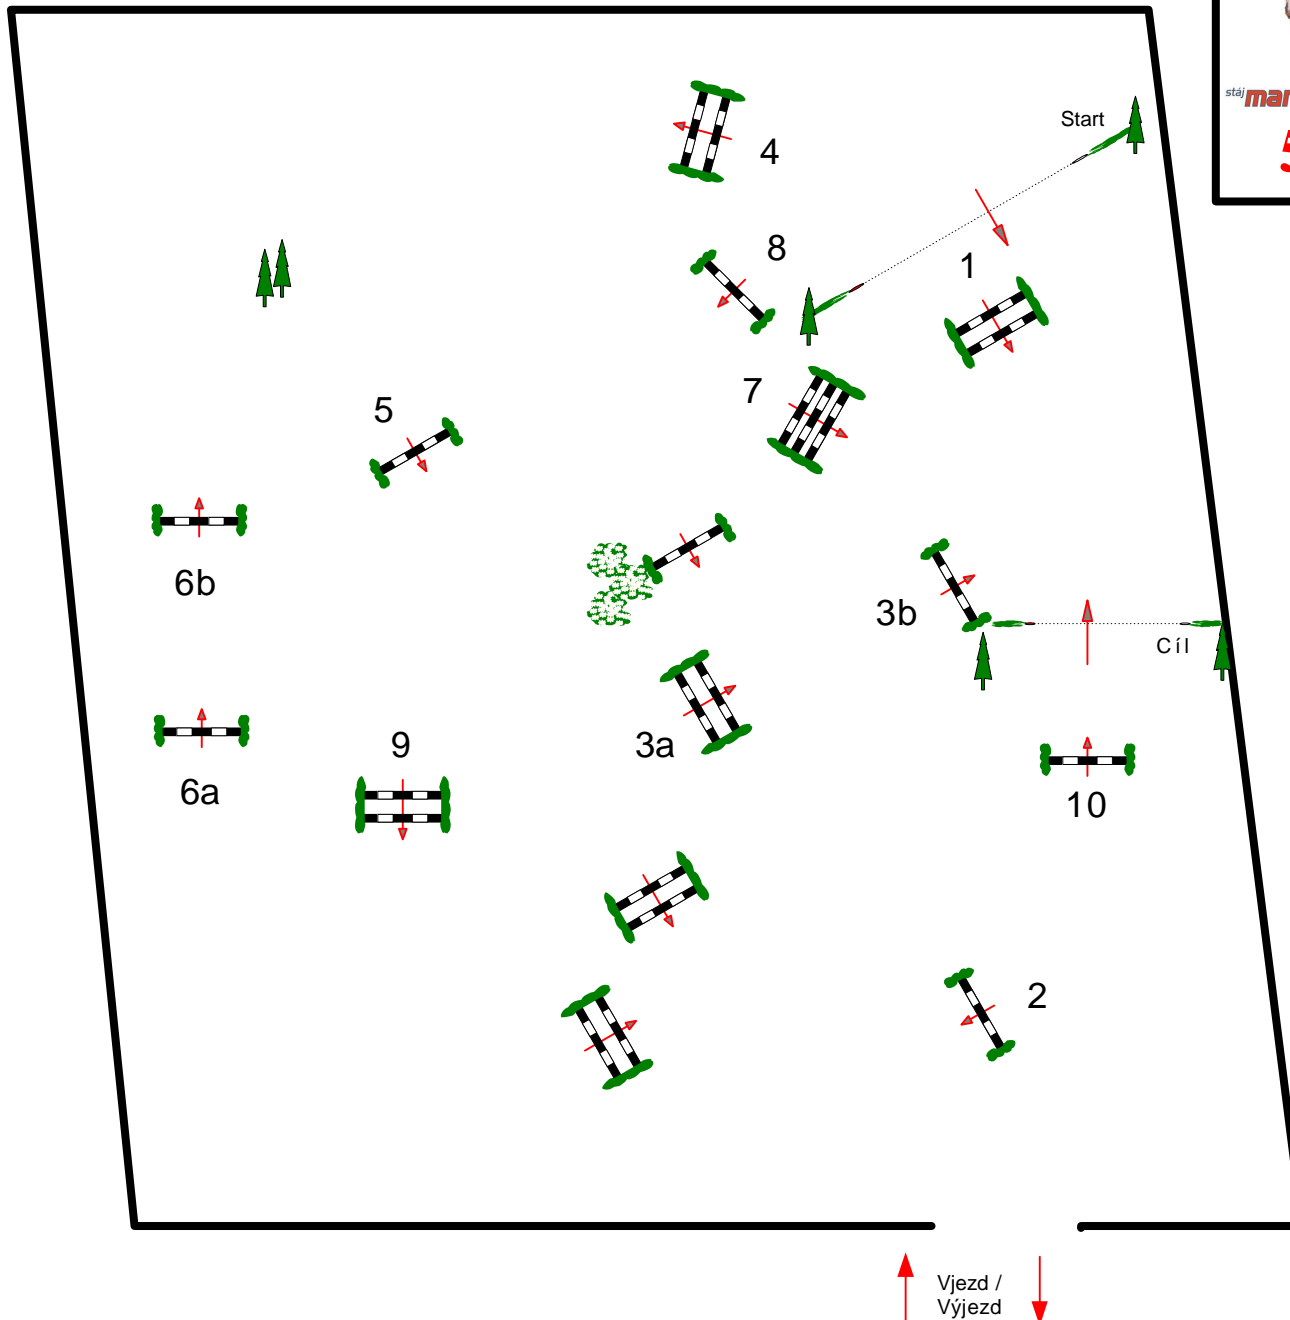

# Velká cena Litomyšle

5.- 8. června 2014

14

**Neděle**

Course Designer Robert Smékal

Datum.: 5.- 8. 6. 2014

Soutěž č.: 14

Parkur st.: S

PJS čl.:

Tempo: 350 m/Min.

Délka dráhy: 490 mtr.

Předeps.čas: 84 sek.

Max.čas: 168 sek.

Počet překážek: 10

Počet skoků: 11

Max.výškar: 130

Max.šířka: 130

1.rozeskakování:

Délka rozesk.: 0 mtr.

Čas rozesk.: 0 sek.

Max.čas.rozesk.: 0 sek.

2.rozeskakování:

Délka rozesk.: 0 mtr.

Čas rozesk.: 0 sek.

Max.čas.rozesk.: 0 sek.