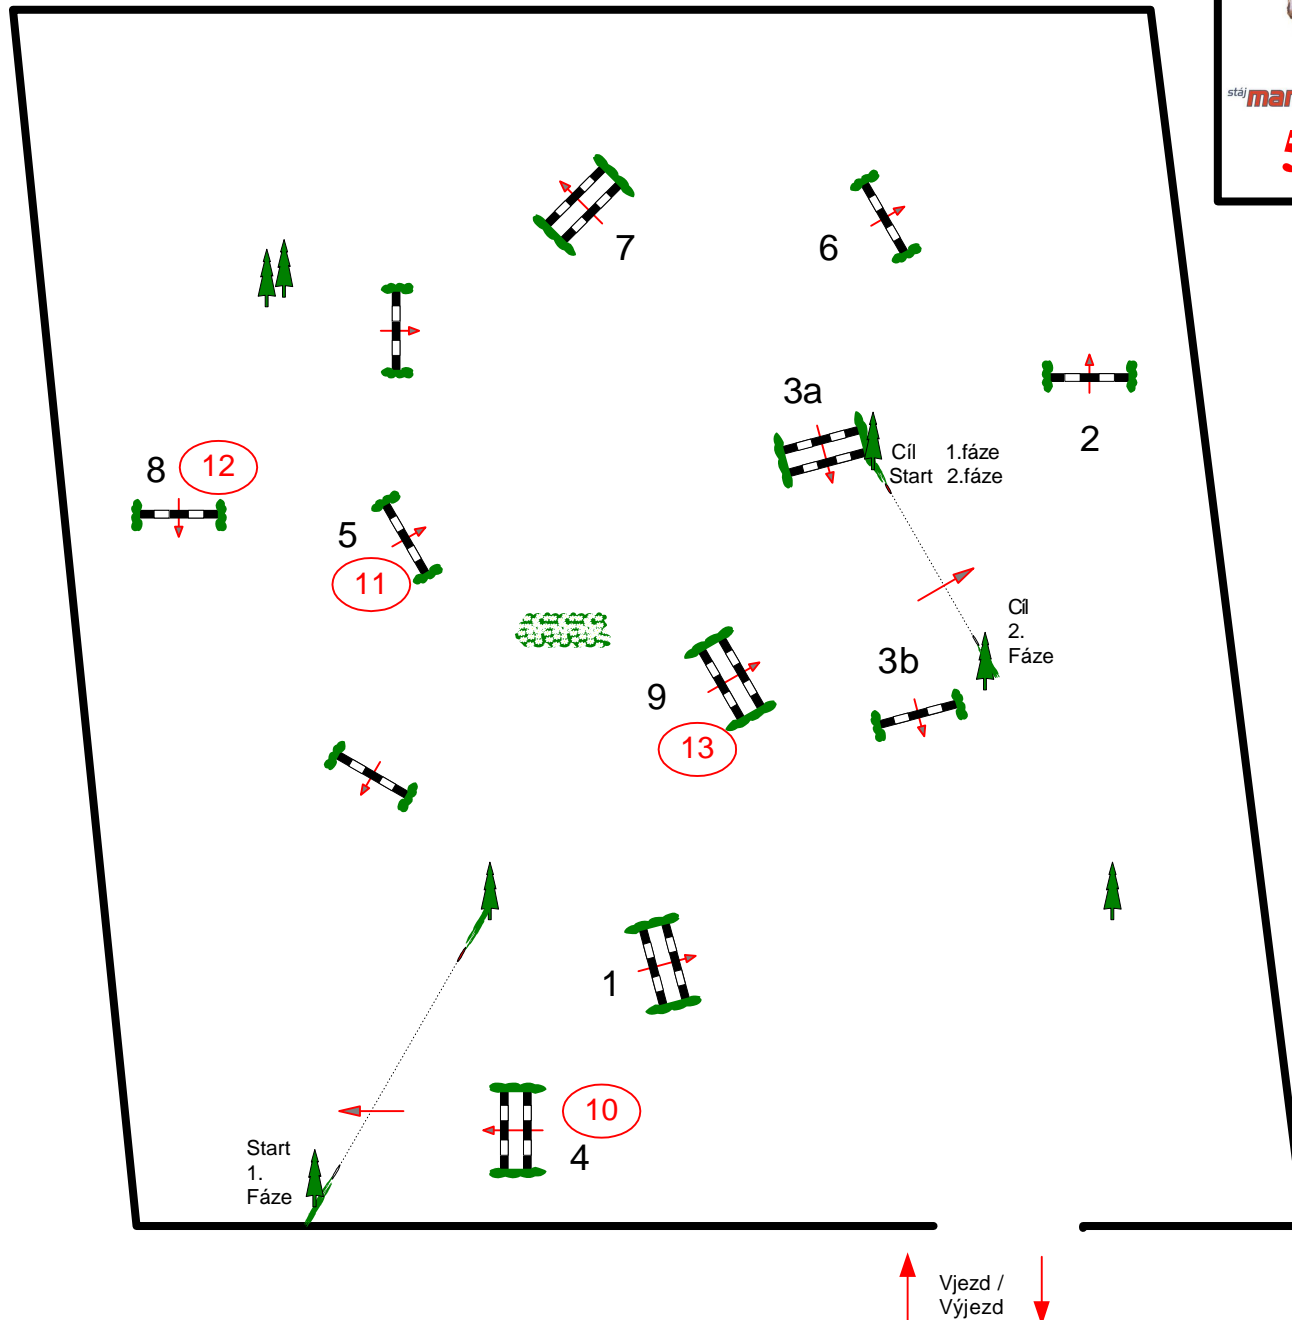

Velká cena Litomyšle

5.- 8. června 2014

13

Sobota

Course Designer Robert Smékal

Datum.: 5.- 8. 6. 2014

Soutěž č.: 13

Parkur st.: ZI

PJS čl.:

Tempo: 350 m/Min.

Délka dráhy: 420 mtr.

Předeps.čas: 72 sek.

Max.čas: 144 sek.

Počet překážek: 9

Počet skoků: 10

Max.výškar: 110

Max.šířka: 110

1.rozeskakování:

10, 11, 12, 13

Délka rozesk.: 230 mtr.

Čas rozesk.: 40 sek.

Max.čas.rozesk: 80 sek.

2.rozeskakování:

Délka rozesk: 0 mtr.

Čas rozesk.: 0 sek.

Max.čas.rozesk.: 0 sek.