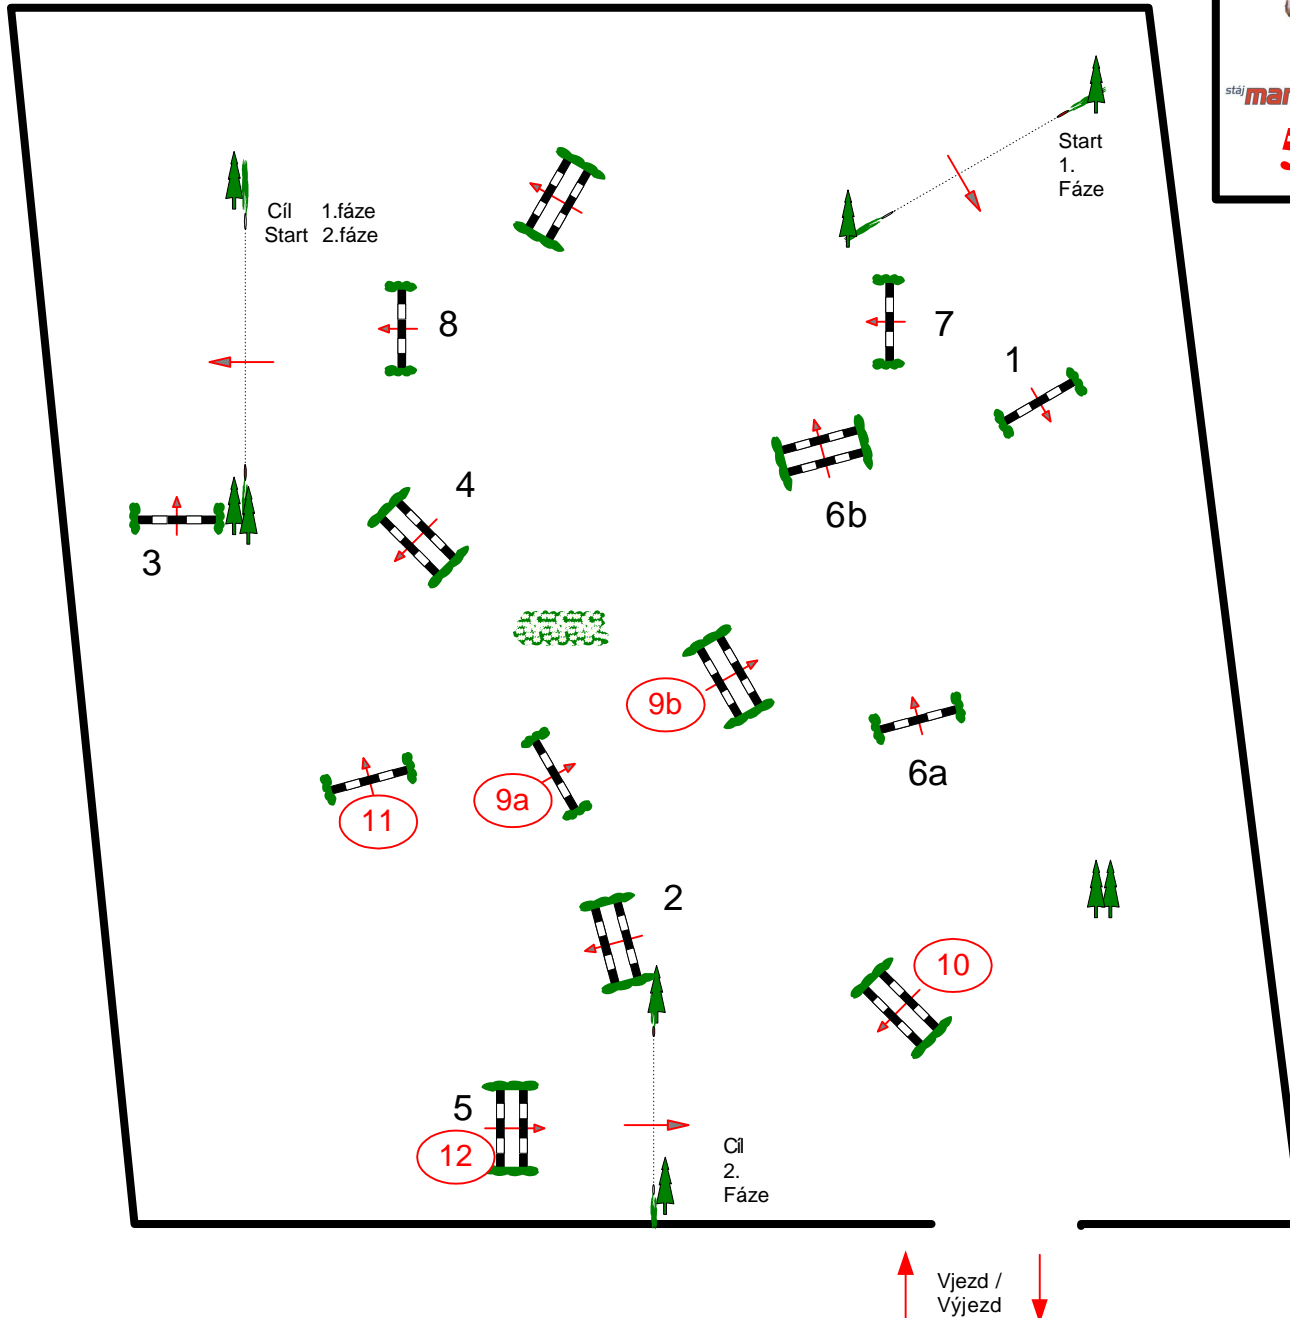

Velká cena Litomyšle

5.- 8. června 2014 **11**

Sobota

Course Designer Robert Smékal

Datum.: 5.- 8. 6. 2014

Soutěž č.: 11

Parkur st.: 125/135

PJS čl.:

Tempo: 350 m/Min.

Délka dráhy: 400 mtr.

Předeps.čas: 69 sek.

Max.čas: 138 sek.

Počet překážek: 8

Počet skoků: 9

Max.výškar: 125

Max.šířka: 125

1.rozeskakování:

9 a b, 10, 11, 12

Délka rozesk.: 230 mtr.

Čas rozesk.: 40 sek.

Max.čas.rozesk: 80 sek.

2.rozeskakování:

Délka rozesk: 0 mtr.

Čas rozesk.: 0 sek.

Max.čas.rozesk.: 0 sek.