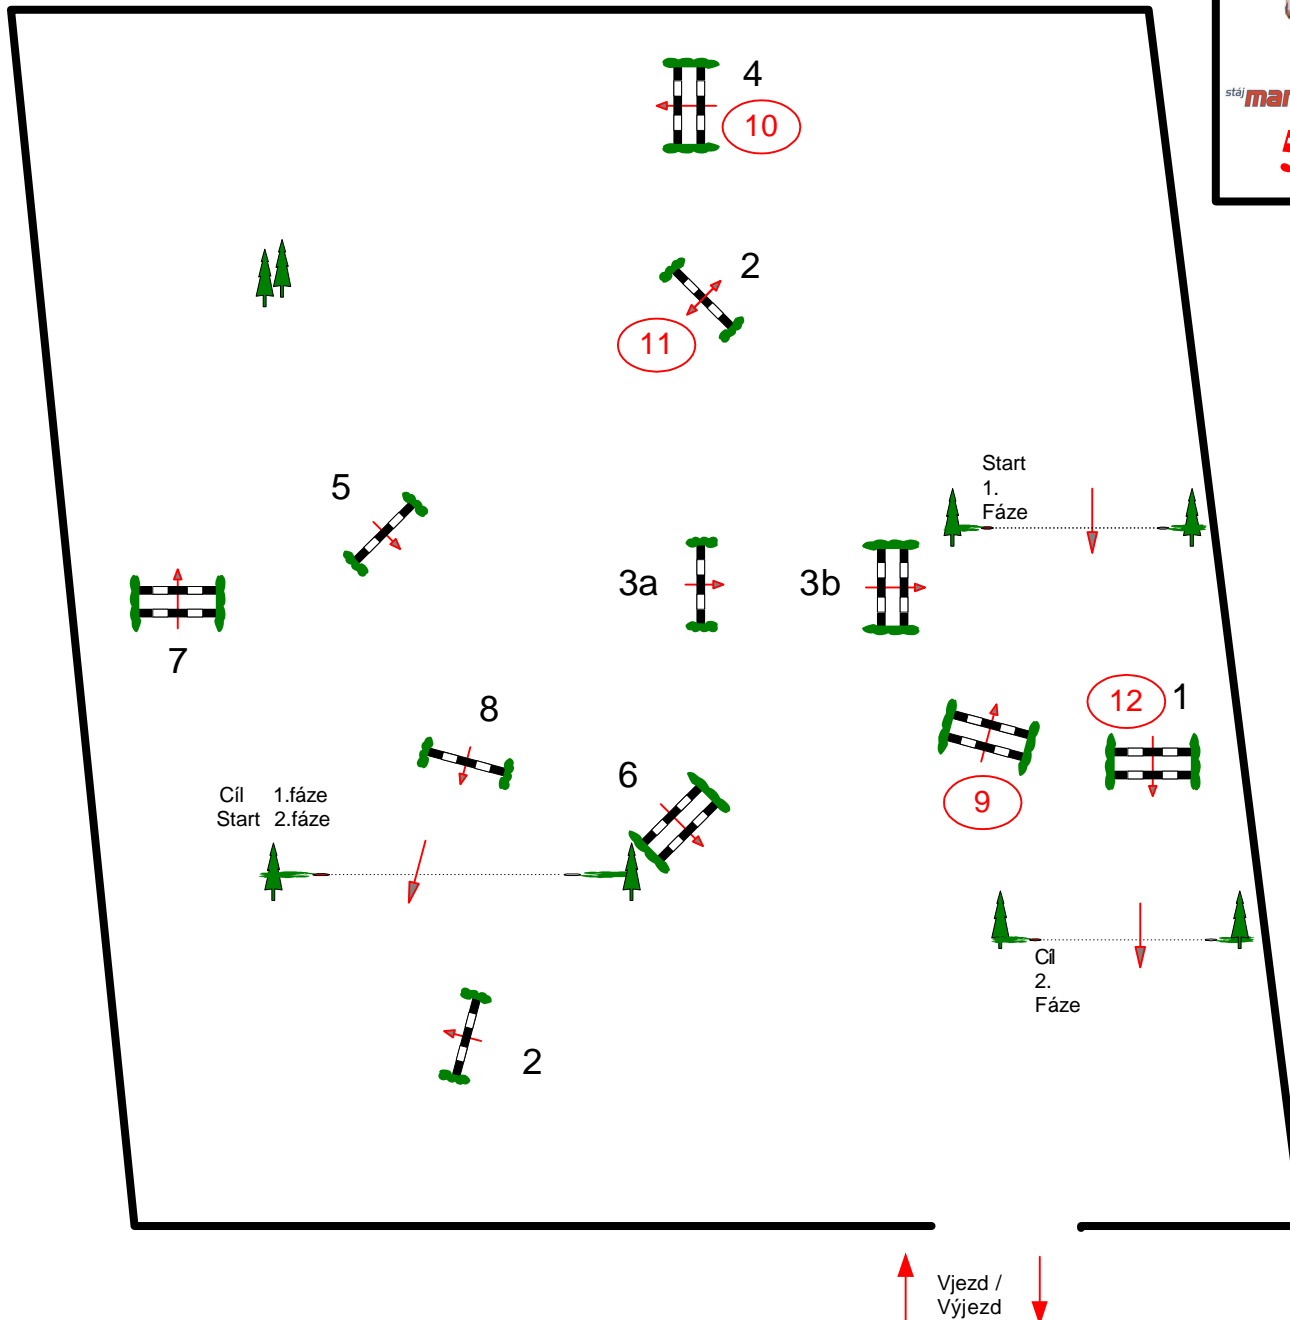

Velká cena Litomyšle

5.- 8. června 2014

8

Pátek

Course Designer Robert Smékal

Datum.: 5.- 8. 6. 2014

Soutěž č.: 8

Parkur st.: Z

PJS čl.:

Tempo: 350 m/Min.

Délka dráhy: 400 mtr.

Předeps.čas: 69 sek.

Max.čas: 138 sek.

Počet překážek: 8

Počet skoků: 9

Max.výškar: 100

Max.šířka: 100

1.rozeskakování:

9, 10, 11, 12

Délka rozesk.: 230 mtr.

Čas rozesk.: 40 sek.

Max.čas.rozesk: 80 sek.

2.rozeskakování:

Délka rozesk: 0 mtr.

Čas rozesk.: 0 sek.

Max.čas.rozesk.: 0 sek.