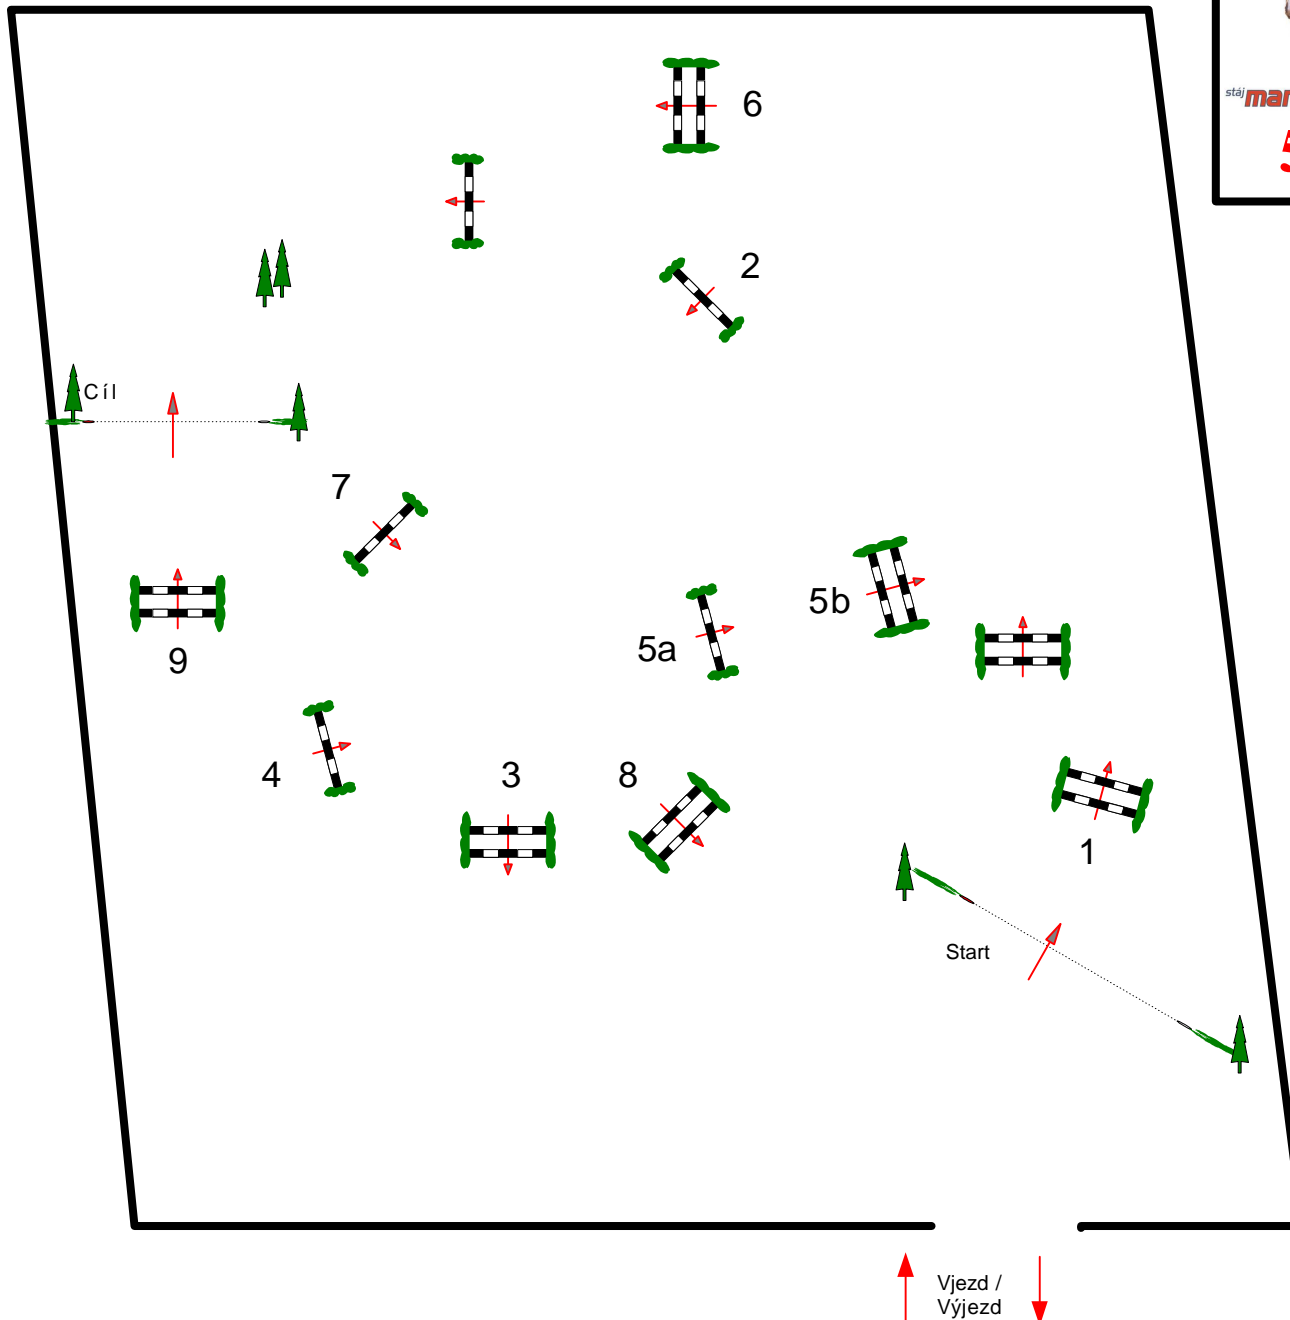

Velká cena Litomyšle

5.- 8. června 2014

7

Pátek

Course Designer Robert Smékal

Datum.: 5.- 8. 6. 2014

Soutěž č.: 7

Parkur st.: L

PJS čl.:

Tempo: 350 m/Min.

Délka dráhy: 430 mtr.

Předeps.čas: 74 sek.

Max.čas: 148 sek.

Počet překážek: 9

Počet skoků: 10

Max.výškar: 115

Max.šířka: 115

1.rozeskakování:

Délka rozesk.: 0 mtr.

Čas rozesk.: 0 sek.

Max.čas.rozesk: 0 sek.

2.rozeskakování:

Délka rozesk: 0 mtr.

Čas rozesk.: 0 sek.

Max.čas.rozesk.: 0 sek.