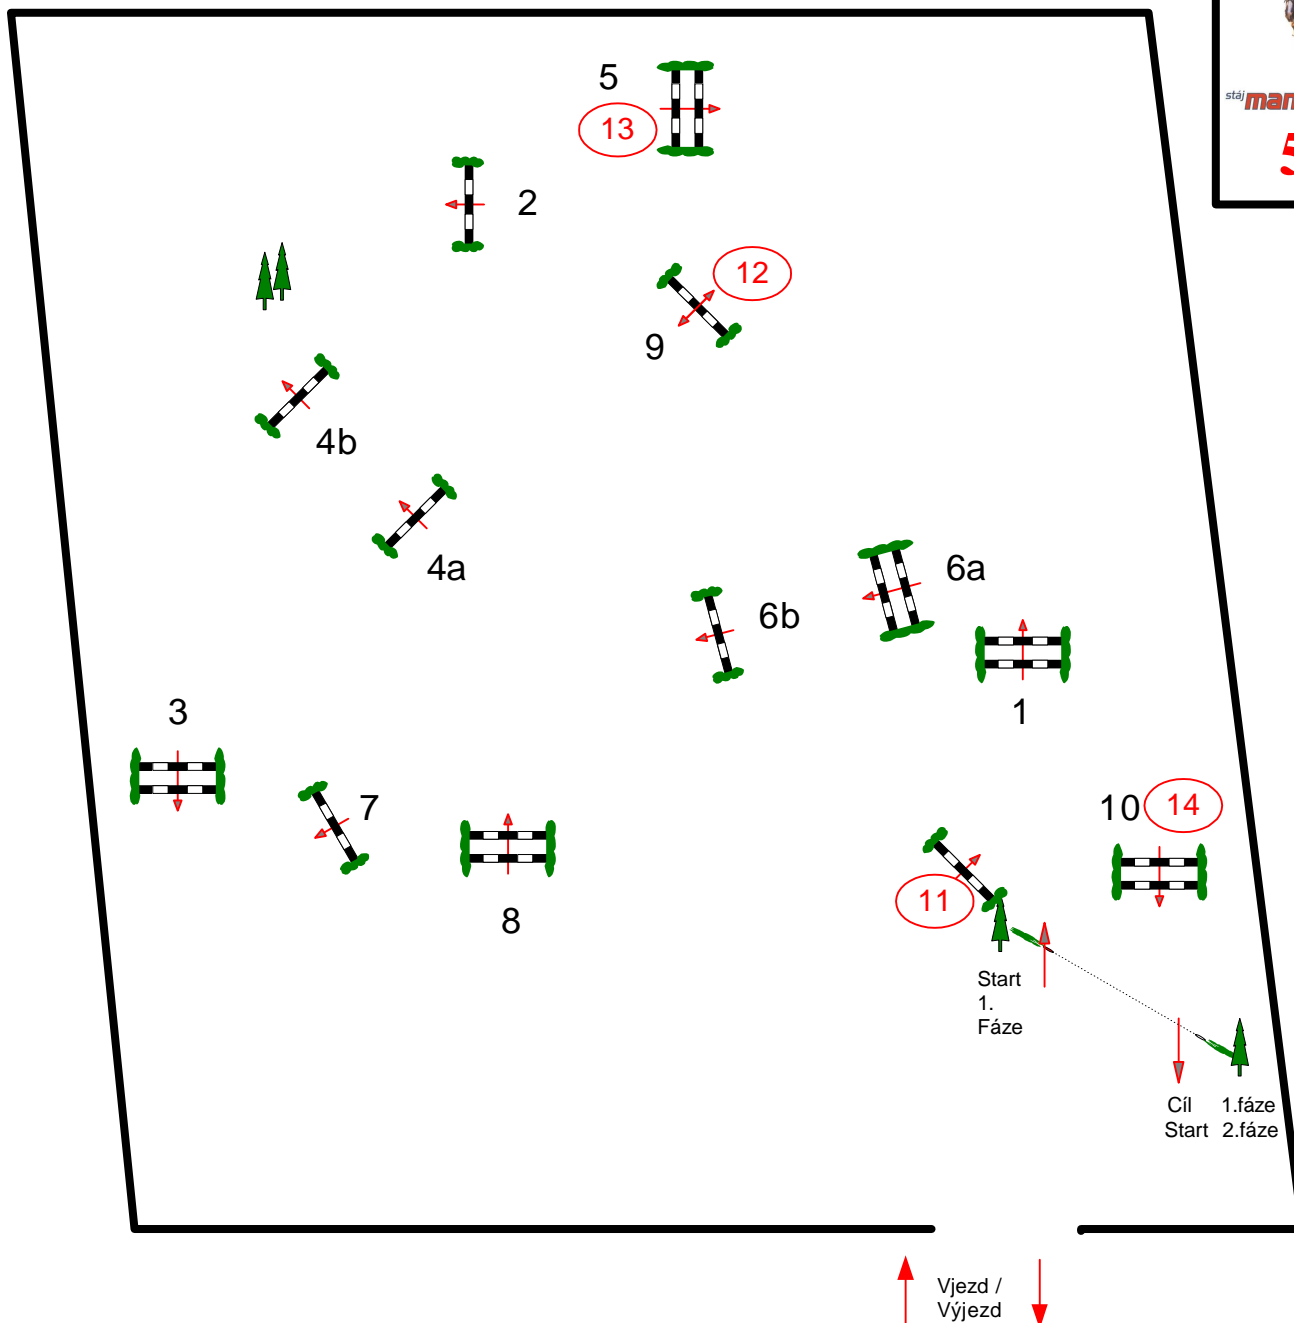

PJS čl.:

Tempo: 350 m/Min.

Délka dráhy: 480 mtr.

Předeps.čas: 83 sek.

Max.čas: 166 sek.

Počet překážek: 10

Počet skoků: 12

Max.výškar: 130

Max.šířka: 130

1.rozeskakování:

11, 12, 13, 14

Délka rozesk.: 250 mtr.

Čas rozesk.: 43 sek.

Max.čas.rozesk: 86 sek.

2.rozeskakování:

Délka rozesk: 0 mtr.

Čas rozesk.: 0 sek.

Max.čas.rozesk.: 0 sek.

↑ Vjezd /  
↓ Výjezd