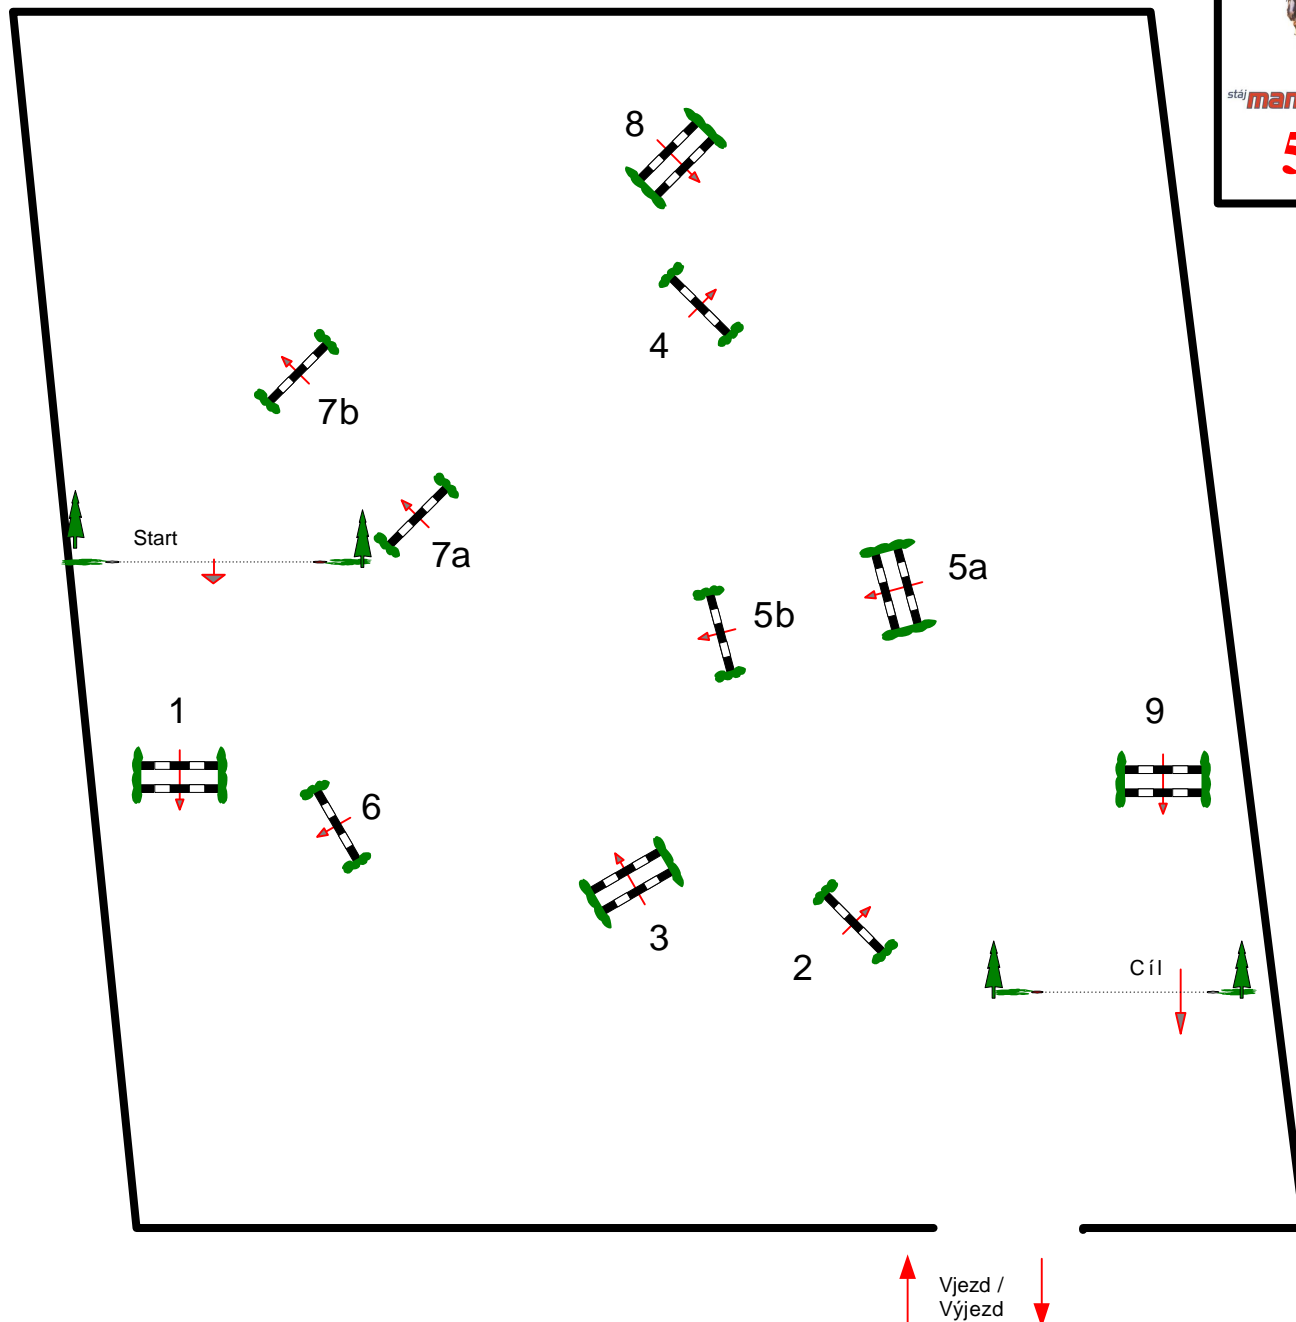

Velká cena Litomyšle

5.- 8. června 2014

5

ČTVRTEK

Course Designer Robert Smékal

Datum.: 5.- 8. 6. 2014

Soutěž č.: 5

Parkur st.: L

PJS čl.:

Tempo: 350 m/Min.

Délka dráhy: 450 mtr.

Předeps.čas: 78 sek.

Max.čas: 156 sek.

Počet překážek: 10

Počet skoků: 12

Max.výškar: 115

Max.šířka: 115

1.rozeskakování:

Délka rozesk.: 0 mtr.

Čas rozesk.: 0 sek.

Max.čas.rozesk: 0 sek.

2.rozeskakování:

Délka rozesk: 0 mtr.

Čas rozesk.: 0 sek.

Max.čas.rozesk.: 0 sek.