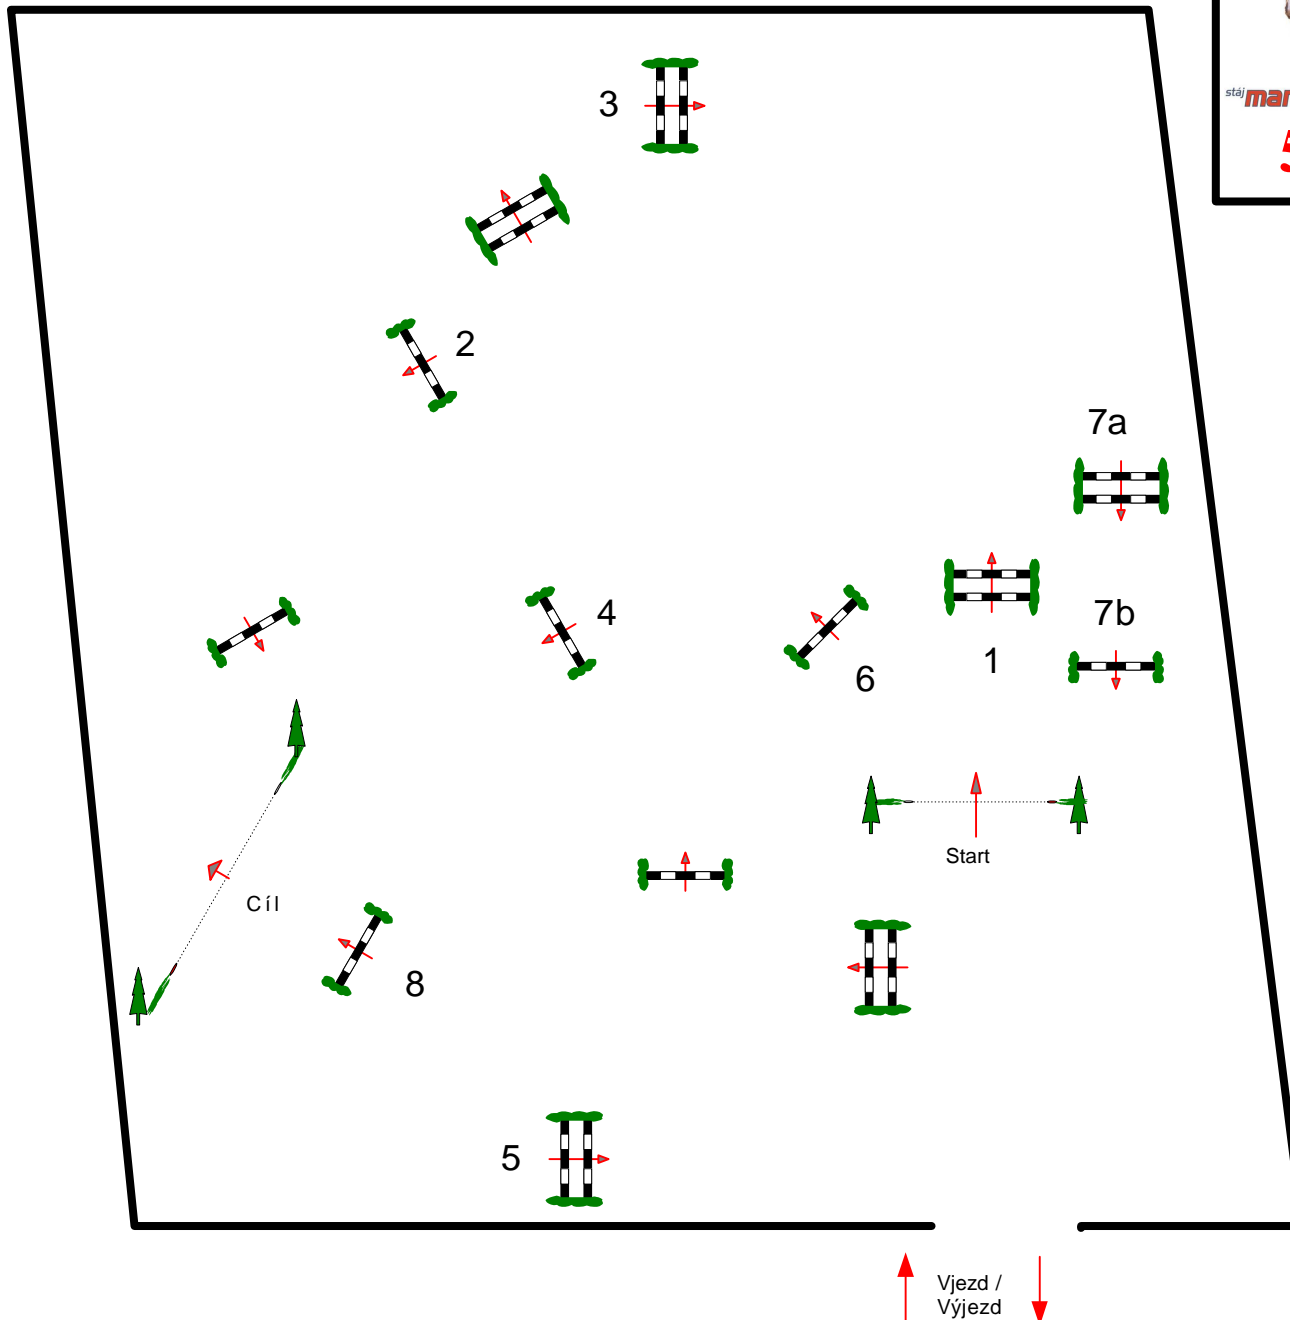

PJS čl.:

Tempo: 350 m/Min.

Délka dráhy: 370 mtr.

Předeps.čas: 64 sek.

Max.čas: 128 sek.

Počet překážek: 8

Počet skoků: 9

Max.výškar: 100

Max.šířka: 100

1.rozeskakování:

Délka rozesk.: 0 mtr.

Čas rozesk.: 0 sek.

Max.čas.rozesk: 0 sek.

2.rozeskakování:

Délka rozesk: 0 mtr.

Čas rozesk.: 0 sek.

Max.čas.rozesk.: 0 sek.

↑ Vjezd /
↓ Výjezd