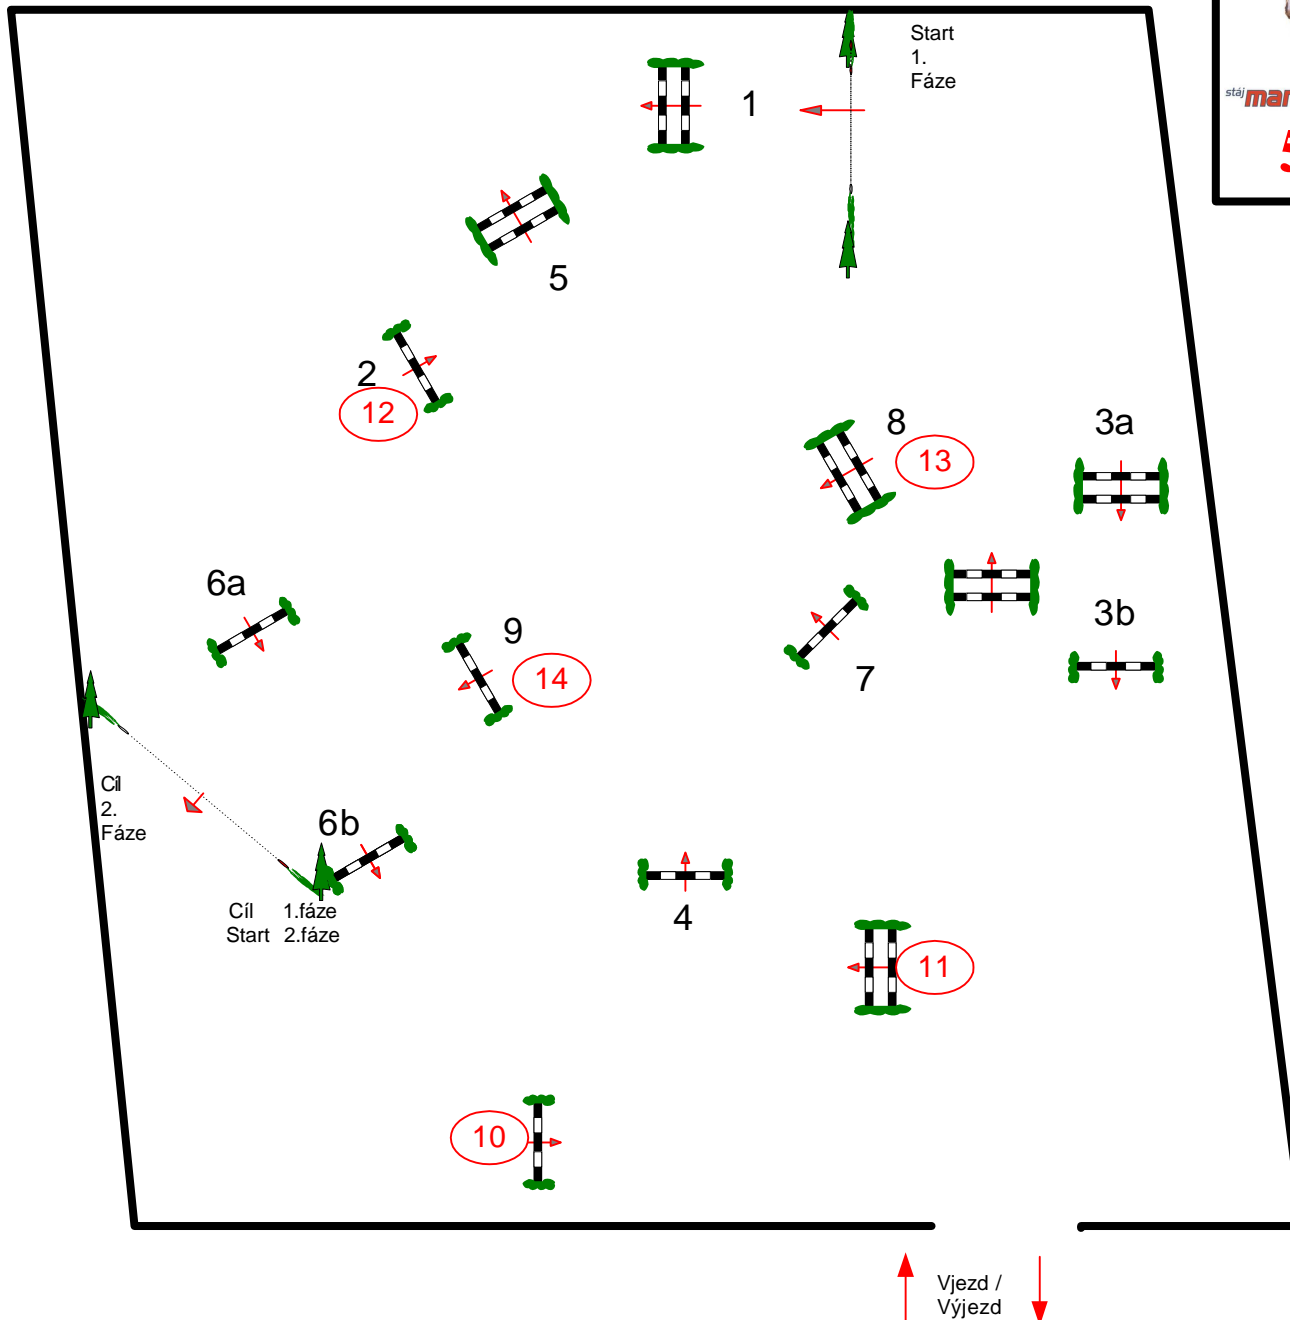

Velká cena Litomyšle

5.- 8. června 2014

3

ČTVRTEK

Course Designer Robert Smékal

Datum.: 5.- 8. 6. 2014

Soutěž č.: 3

Parkur st.: L

PJS čl.:

Tempo: 350 m/Min.

Délka dráhy: 450 mtr.

Předeps.čas: 78 sek.

Max.čas: 156 sek.

Počet překážek: 9

Počet skoků: 11

Max.výškar: 115

Max.šířka: 115

1.rozeskakování:

10, 11, 12, 13, 14

Délka rozesk.: 250 mtr.

Čas rozesk.: 43 sek.

Max.čas.rozesk: 86 sek.

2.rozeskakování:

Délka rozesk: 0 mtr.

Čas rozesk.: 0 sek.

Max.čas.rozesk.: 0 sek.