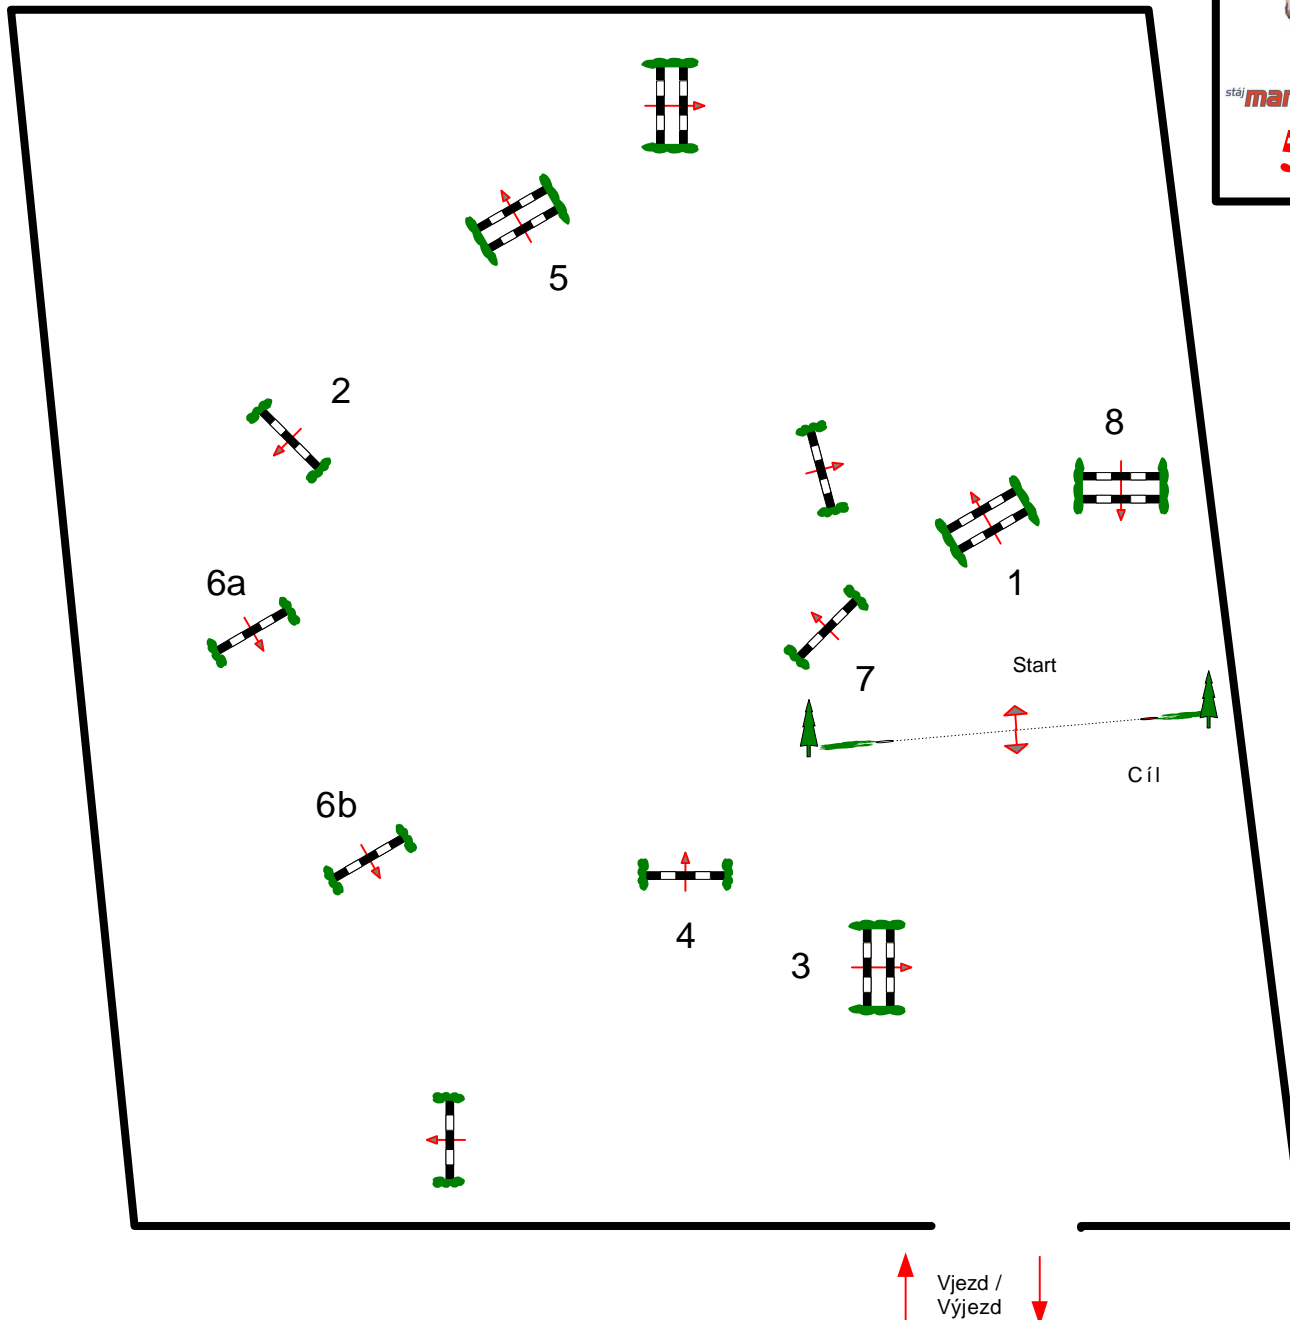

# Velká cena Litomyšle

5.- 8. června 2014

1

**ČTVRTEK**

Course Designer Robert Smékal

Datum.: 5.- 8. 6. 2014

Soutěž č.: 1

Parkur st.: Z

PJS čl.:

Tempo: 350 m/Min.

Délka dráhy: 380 mtr.

Předeps.čas: 66 sek.

Max.čas: 132 sek.

Počet překážek: 8

Počet skoků: 9

Max.výškar: 100

Max.šířka: 100

1.rozeskakování:

Délka rozesk.: 0 mtr.

Čas rozesk.: 0 sek.

Max.čas.rozesk: 0 sek.

2.rozeskakování:

Délka rozesk: 0 mtr.

Čas rozesk.: 0 sek.

Max.čas.rozesk.: 0 sek.