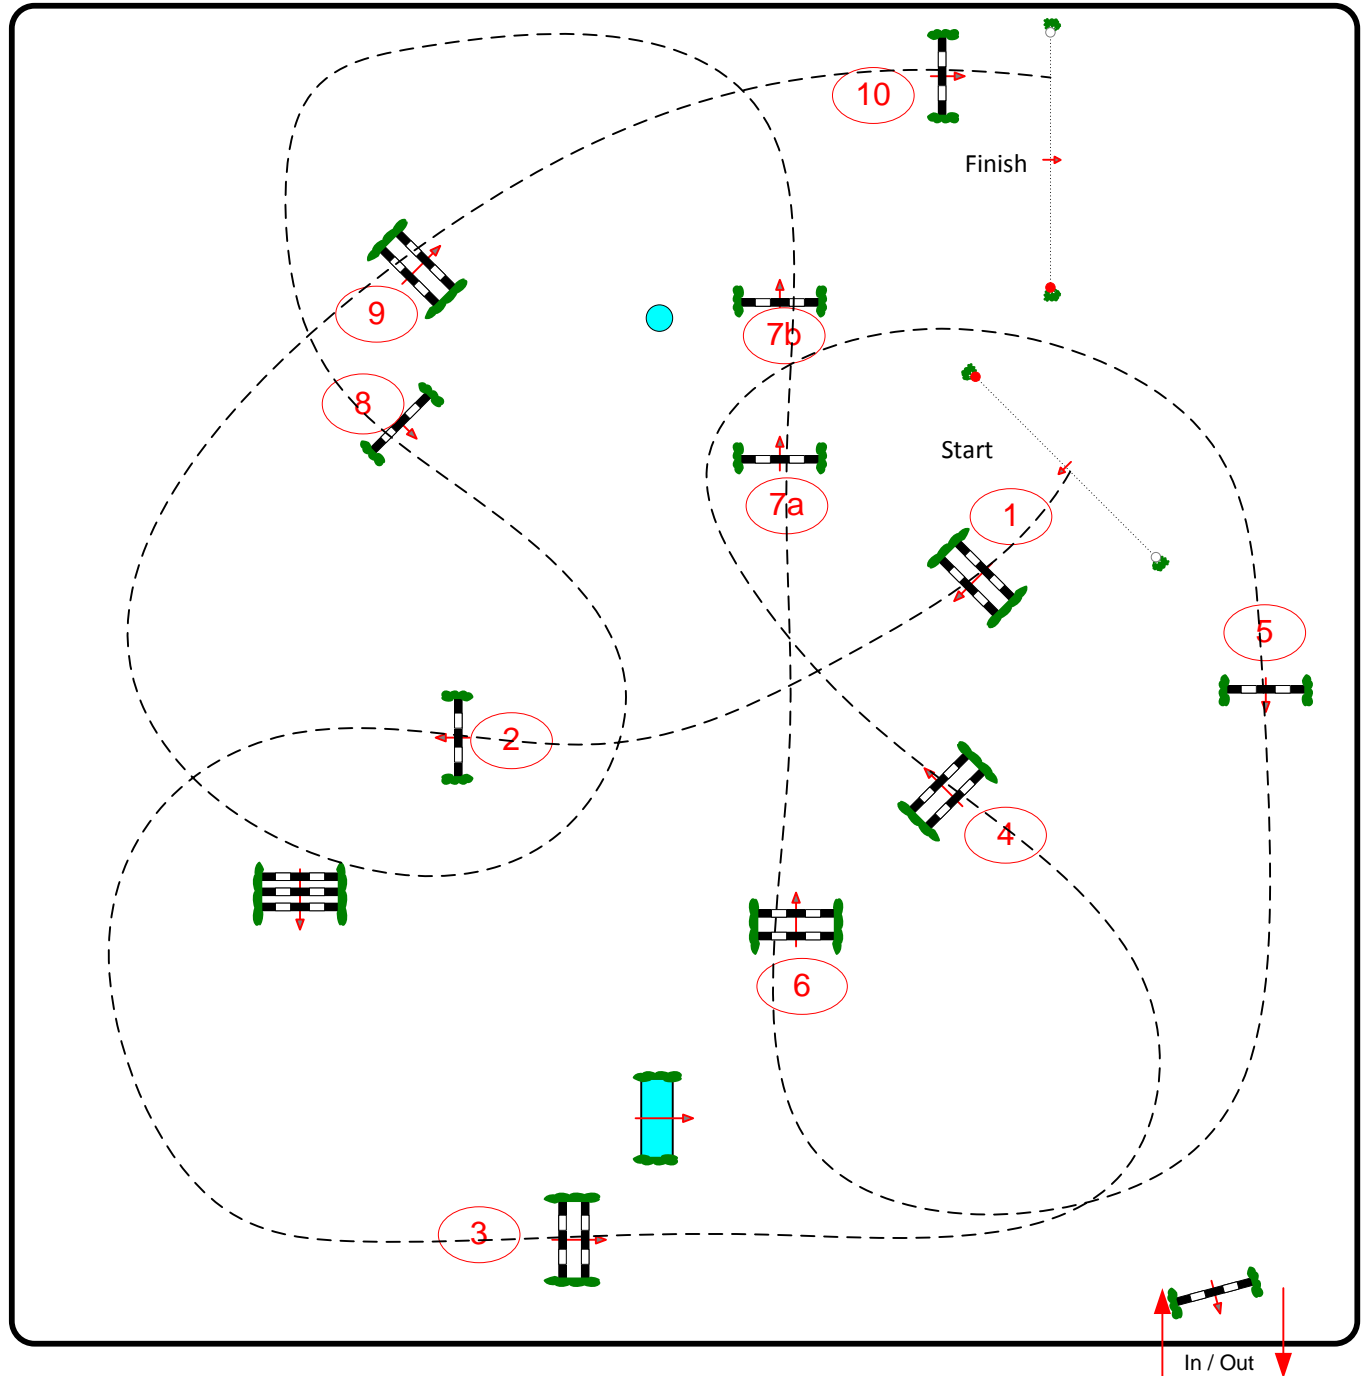

2

Cena Plzeňského kraje, Skokový pohár

L*

Table: A
National RG:
FEI RG / Art. 238.2.1
Height: 1,15 m

Speed: 350 m/min

Length: 490 m
Time allowed: 84 sec
Time limit: 168 sec

Obstacles: 10
Efforts: 11

Course designer
Petr Švec