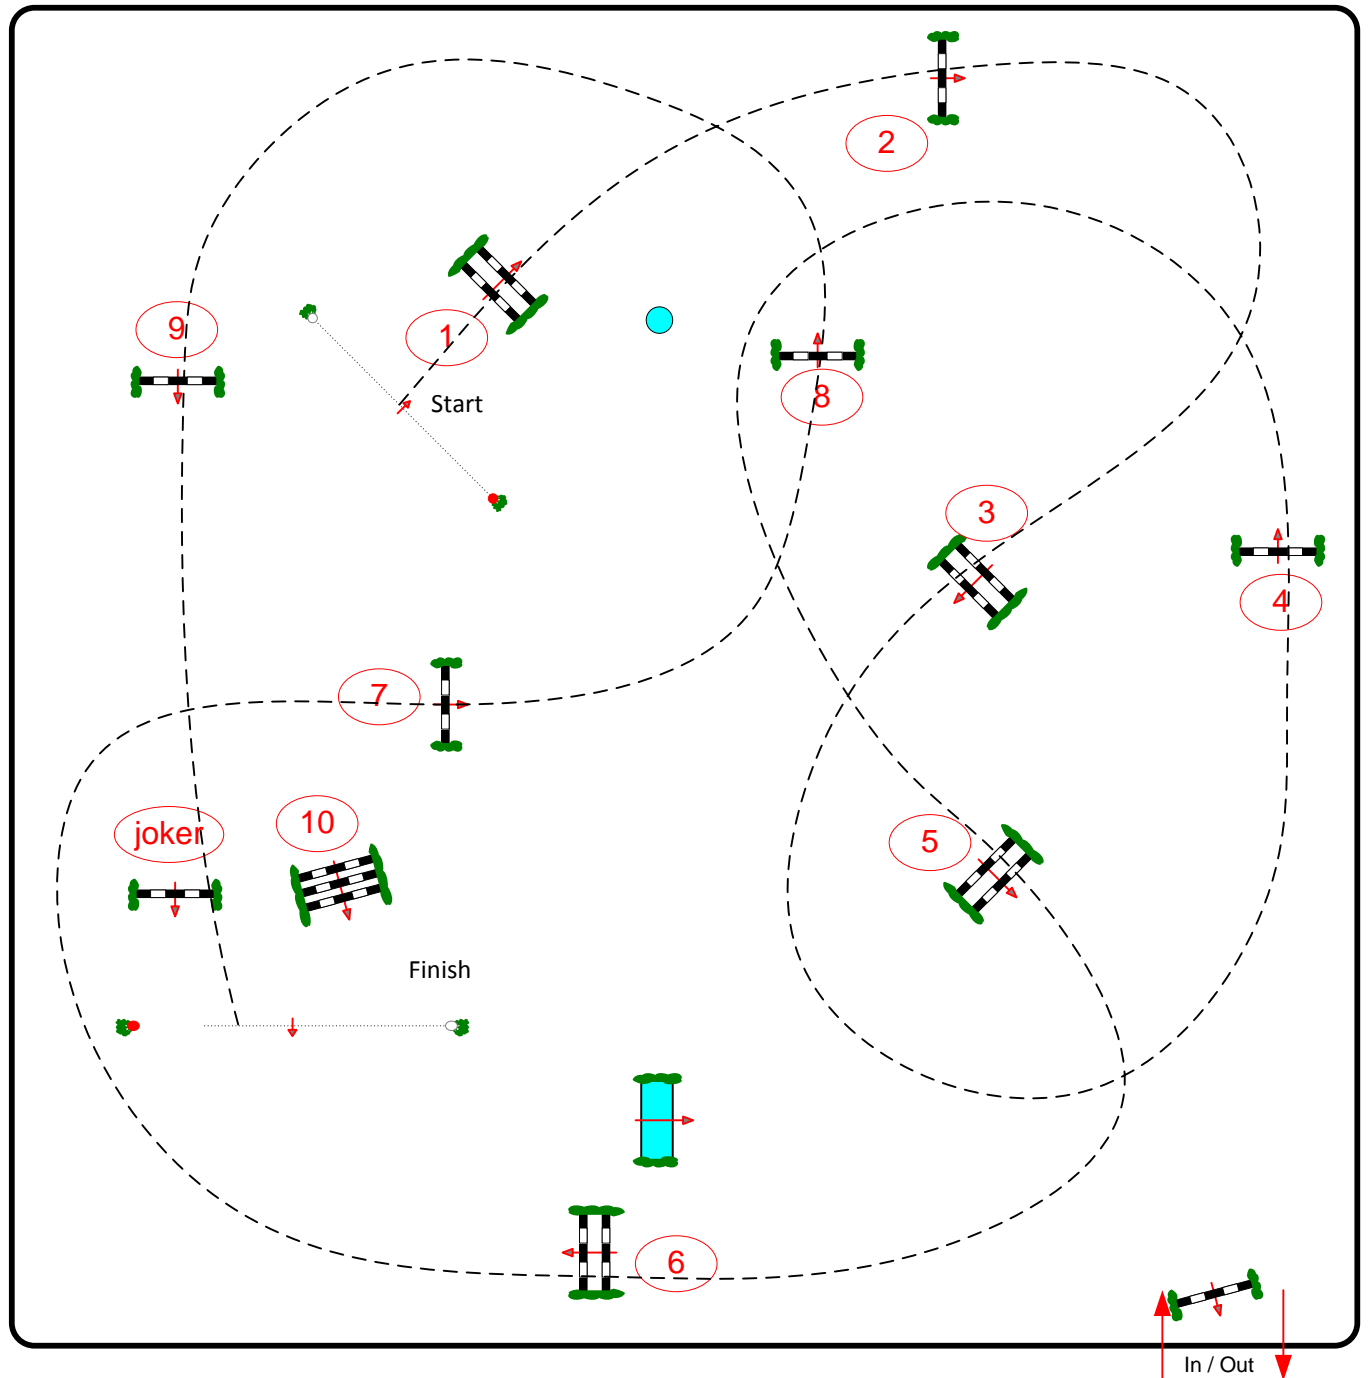

1

Cena Plzeňského kraje, Skokový pohár

stupňovaná obtížnost 110 cm

Table: A
National RG:
FEI RG / Art. 269
Height: 1,10 m

Speed: 350 m/min

Length: 460 m
Time allowed: 79 sec
Time limit: 158 sec

Obstacles: 10
Efforts: 10

 Course designer
 Petr Švec