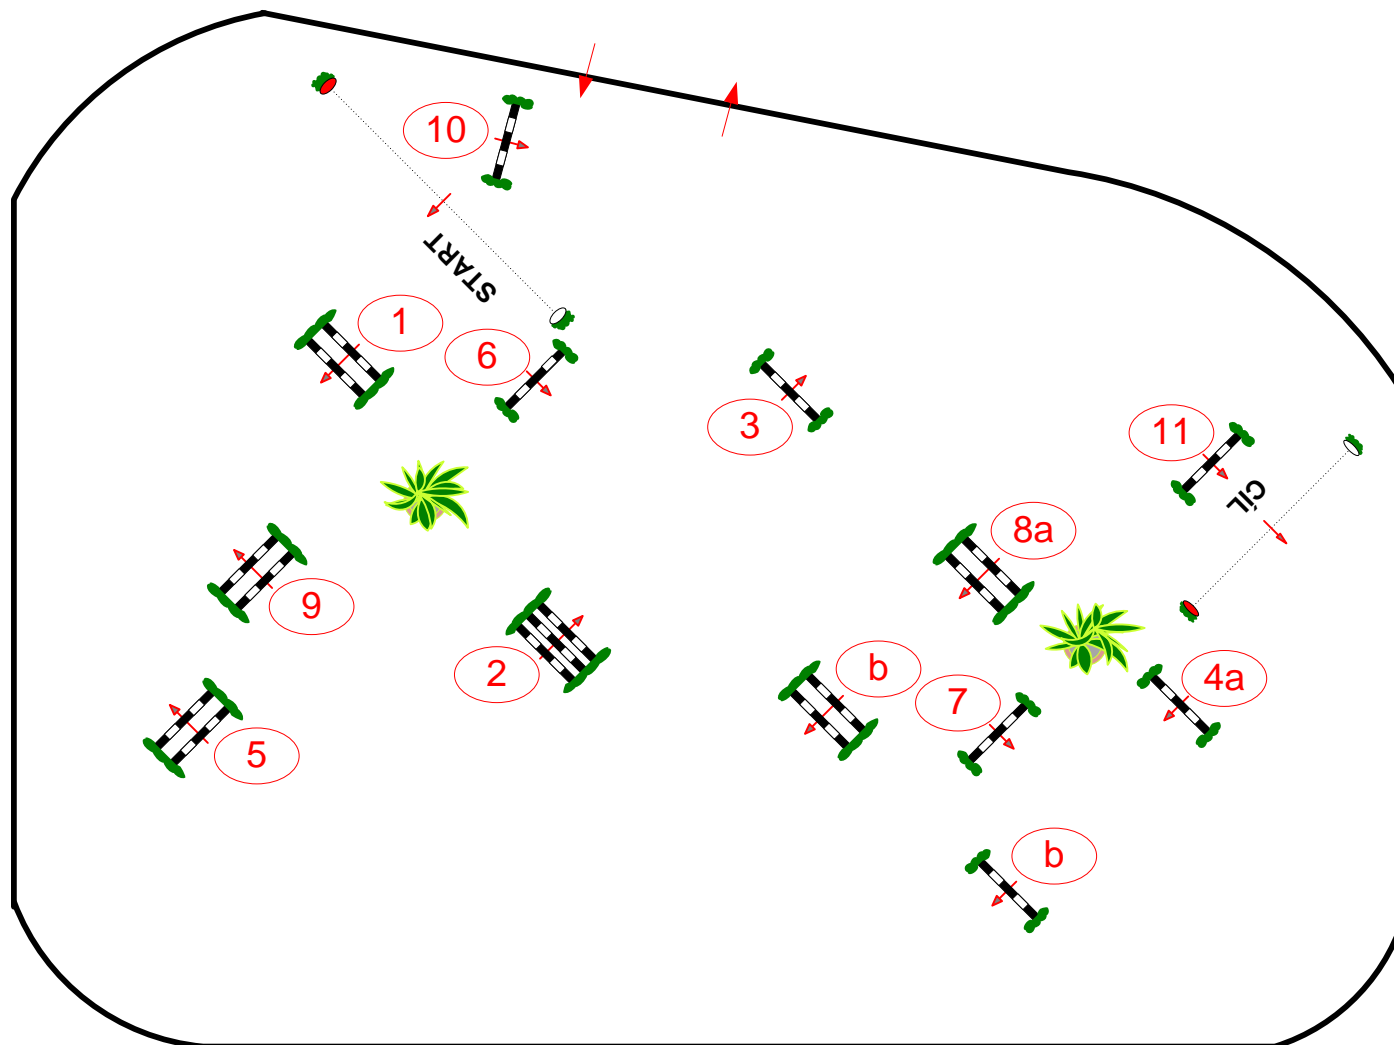

Soutěž č.: 17

Skoková soutěž s jedním rozeskakováním na čas

Stupeň „ L**/S* “

3.srpna 2014

Začátek: 11:45 hod.

Kategorie: A

LPO § 501,A1

FEI RG / Art. 238.2.2/298.2.5

Výška: 1,20/1,25 mtr.

Tempo: 350 m/Min.

Délka parkuru:480 mtr.

Stanovený čas:83 sek.

Přípustný čas:166 sek.

Překážek: 11

Skoků: 13

Rozeskakování:1,2,3,4a,b,7,8b,9

Délka parkuru:310 mtr.

Stanovený čas: sek..

Přípustný čas: sek..

Mercedes-Benz

Course Designer
Zdeněk Krpela
asistent Roman Hladík
Pavel Sutr