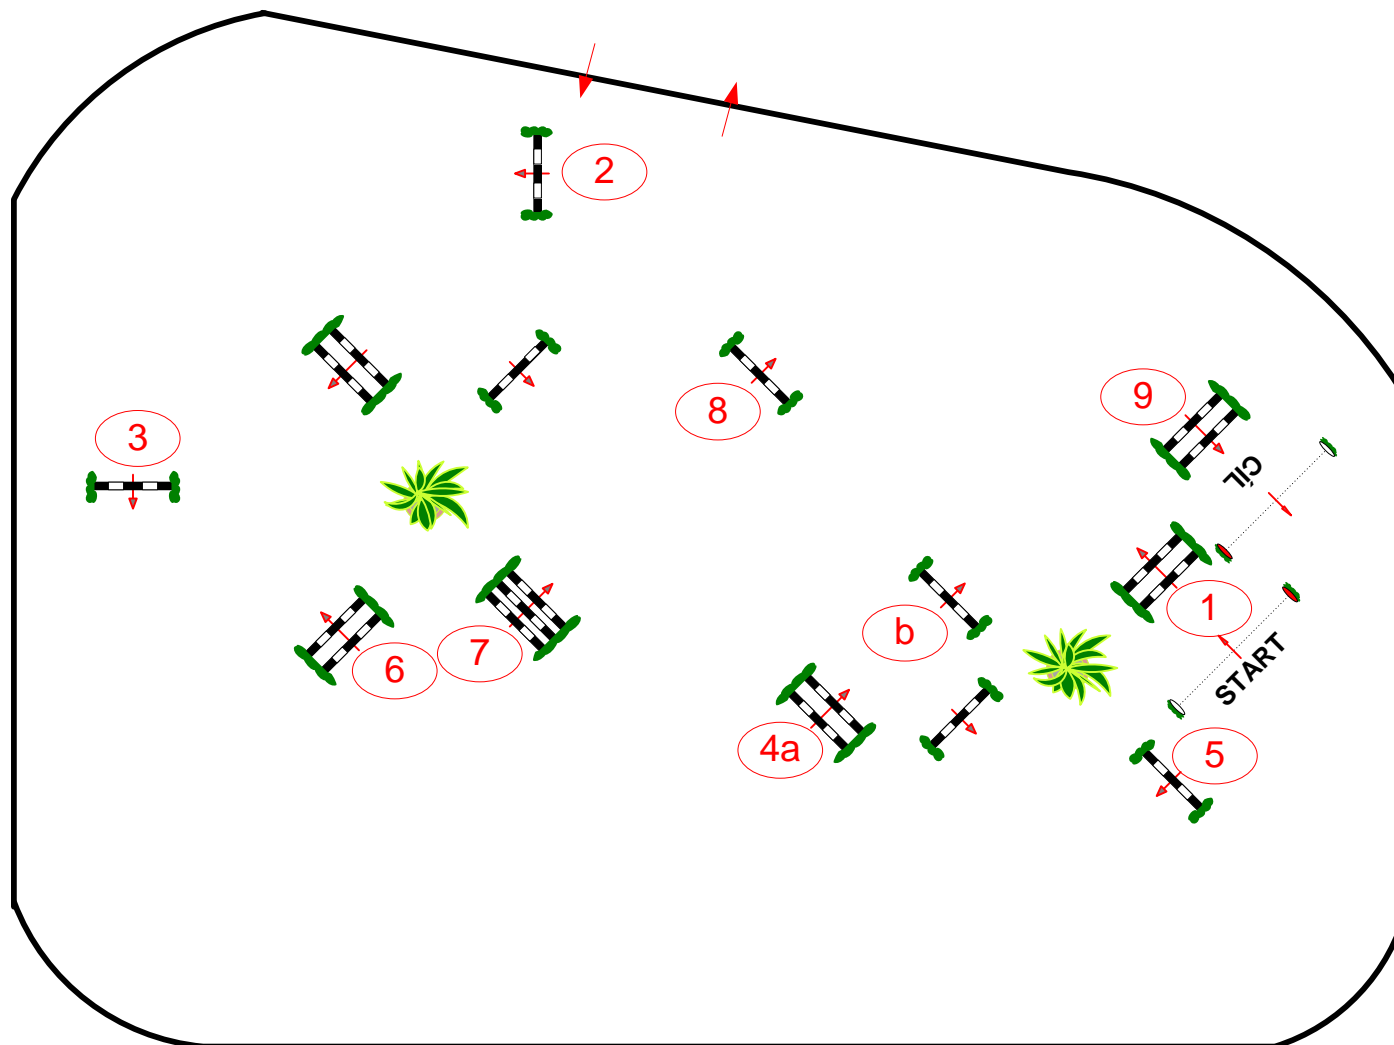

Soutěž č.: 16

Skoková soutěž s jedním rozeskakováním na čas

Stupeň „ZL“

3.srpna 2014

Začátek: 10:00 hod.

Kategorie: A
LPO § 501,A1
FEI RG / Art. 238.2.2
Výška: 1,10 mtr.

Tempo: 350 m/Min.
Délka parkuru:370 mtr.
Stanovený čas:64 sek.
Přípustný čas:128 sek.

Překážek: 9
Skoků: 10

Rozeskakování:3,4a,b,5,6,7,9
Délka parkuru:270 mtr.
Stanovený čas: sek..
Přípustný čas: sek..

Mercedes-Benz

Course Designer
Zdeněk Krpela
asistent Roman Hladík
Pavel Sutr