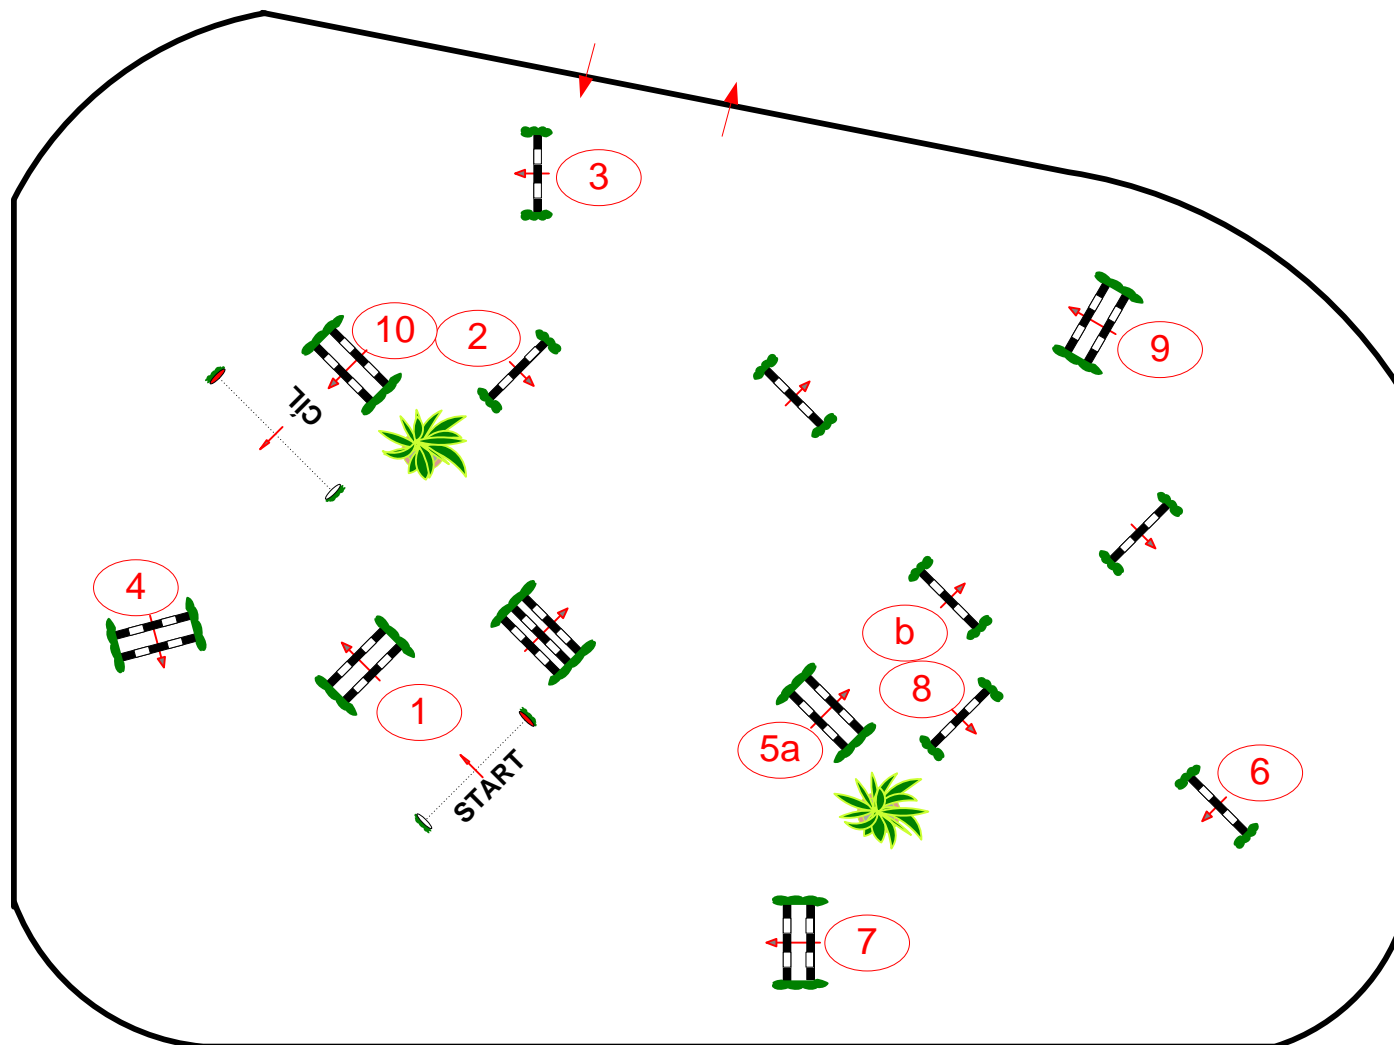

Soutěž č.: 15

Skoková soutěž na čas bez rozeskakování

Stupeň „ S* “

3.srpna 2014

Začátek:08:30 hod.

Kategorie: A
LPO § 501,A1
FEI RG / Art. 238.2.1
Výška: 1,25 mtr.

Tempo: 350 m/Min.
Délka parkuru:440 mtr.
Stanovený čas:76 sek.
Přípustný čas:152 sek.

Překážek: 10
Skoků: 11

Rozeskakování:
Délka parkuru: mtr.
Stanovený čas: sek..
Přípustný čas: sek..

Mercedes-Benz

Course Designer
Zdeněk Krpela
asistent Roman Hladík
Pavel Sutr