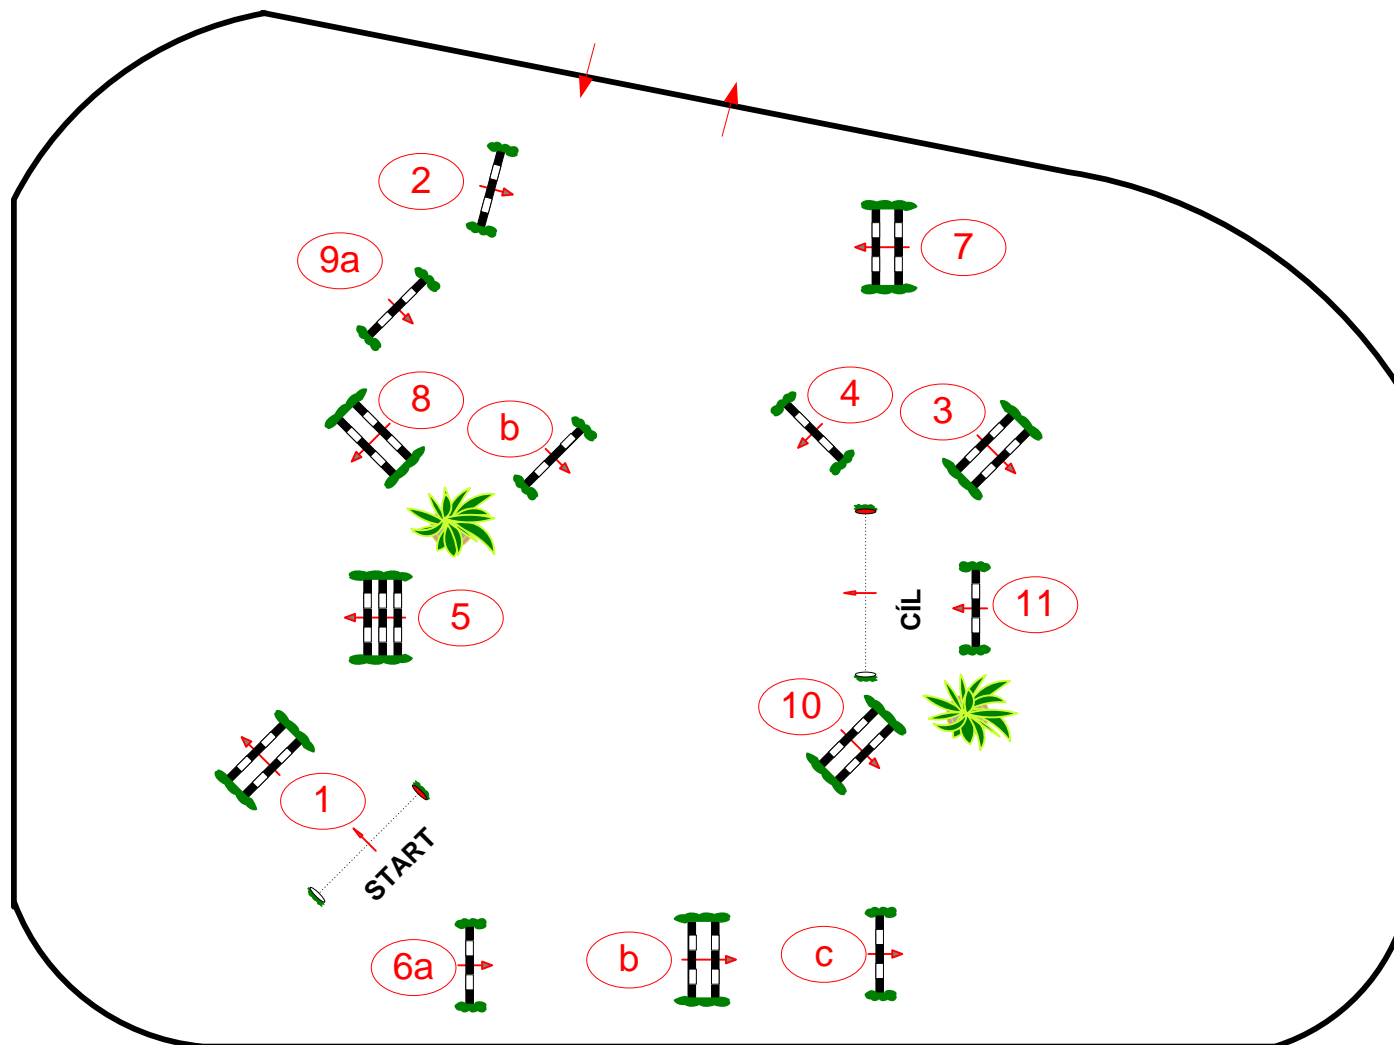

Soutěž č.: 14

Skoková soutěž na čas bez rozeskakování

Stupeň „ ST** “

2.srpna 2014

Začátek: 17:00 hod.

Kategorie: A
LPO § 501,A1
FEI RG / Art. 238.2.1
Výška: 1,40 mtr.

Tempo: 350 m/Min.
Délka parkuru:500 mtr.
Stanovený čas:86 sek.
Přípustný čas:172 sek.

Překážek: 11
Skoků: 14

Rozeskakování:
Délka parkuru: mtr.
Stanovený čas: sek..
Přípustný čas: sek..

Mercedes-Benz

Course Designer
Zdeněk Krpela
asistent Roman Hladík
Pavel Sutr