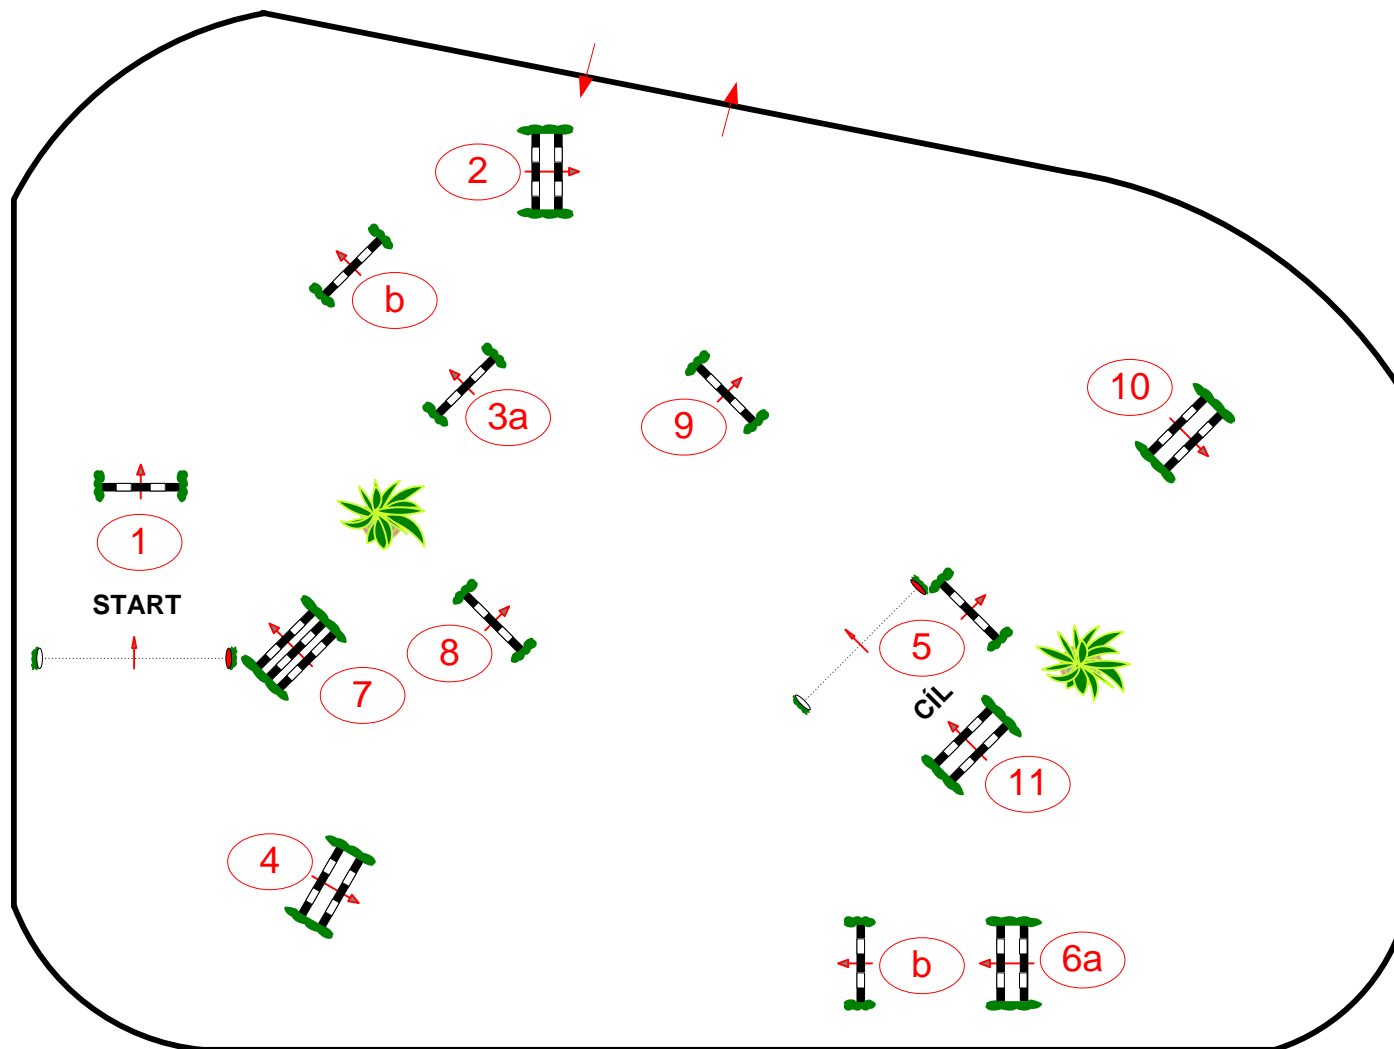

Soutěž č.: 13

Skoková soutěž na čas bez rozeskakování

Stupeň „ S\*\* “

2.srpna 2014

Začátek: 15:00 hod.

Kategorie: A  
LPO § 501,A1  
FEI RG / Art. 238.2.1  
Výška: 1,30 mtr.

Tempo: 350 m/Min.  
Délka parkuru:460 mtr.  
Stanovený čas:79 sek.  
Přípustný čas:158 sek.

Překážek: 11  
Skoků: 13

Rozeskakování:  
Délka parkuru: mtr.  
Stanovený čas: sek..  
Přípustný čas: sek..

Mercedes-Benz

Course Designer  
Zdeněk Krpela  
asistent Roman Hladík  
Pavel Sutr