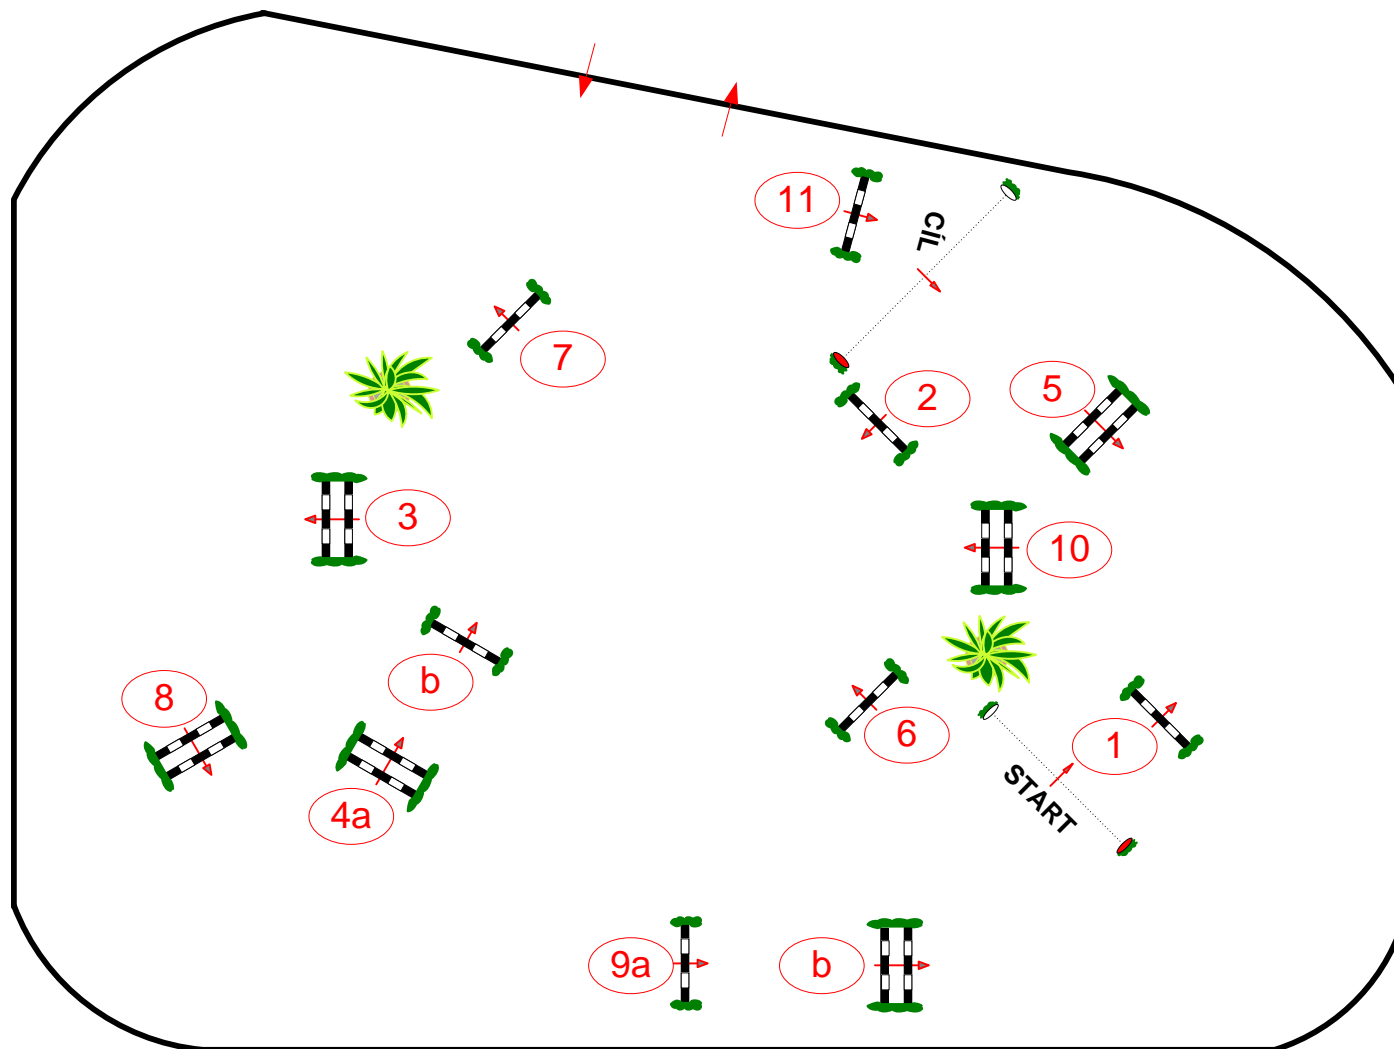

Soutěž č.: 12

Skoková soutěž na čas bez rozeskakování

Stupeň „L**“

2.srpna 2014

Začátek: 13:00 hod.

Kategorie: A
LPO § 501,A1
FEI RG / Art. 238.2.1
Výška: 1,20 mtr.

Tempo: 350 m/Min.
Délka parkuru:490 mtr.
Stanovený čas:84 sek.
Přípustný čas:168 sek.

Překážek: 11
Skoků: 13

Rozeskakování:
Délka parkuru: mtr.
Stanovený čas: sek..
Přípustný čas: sek..

Mercedes-Benz

Course Designer
Zdeněk Krpela
asistent Roman Hladík
Pavel Sutr